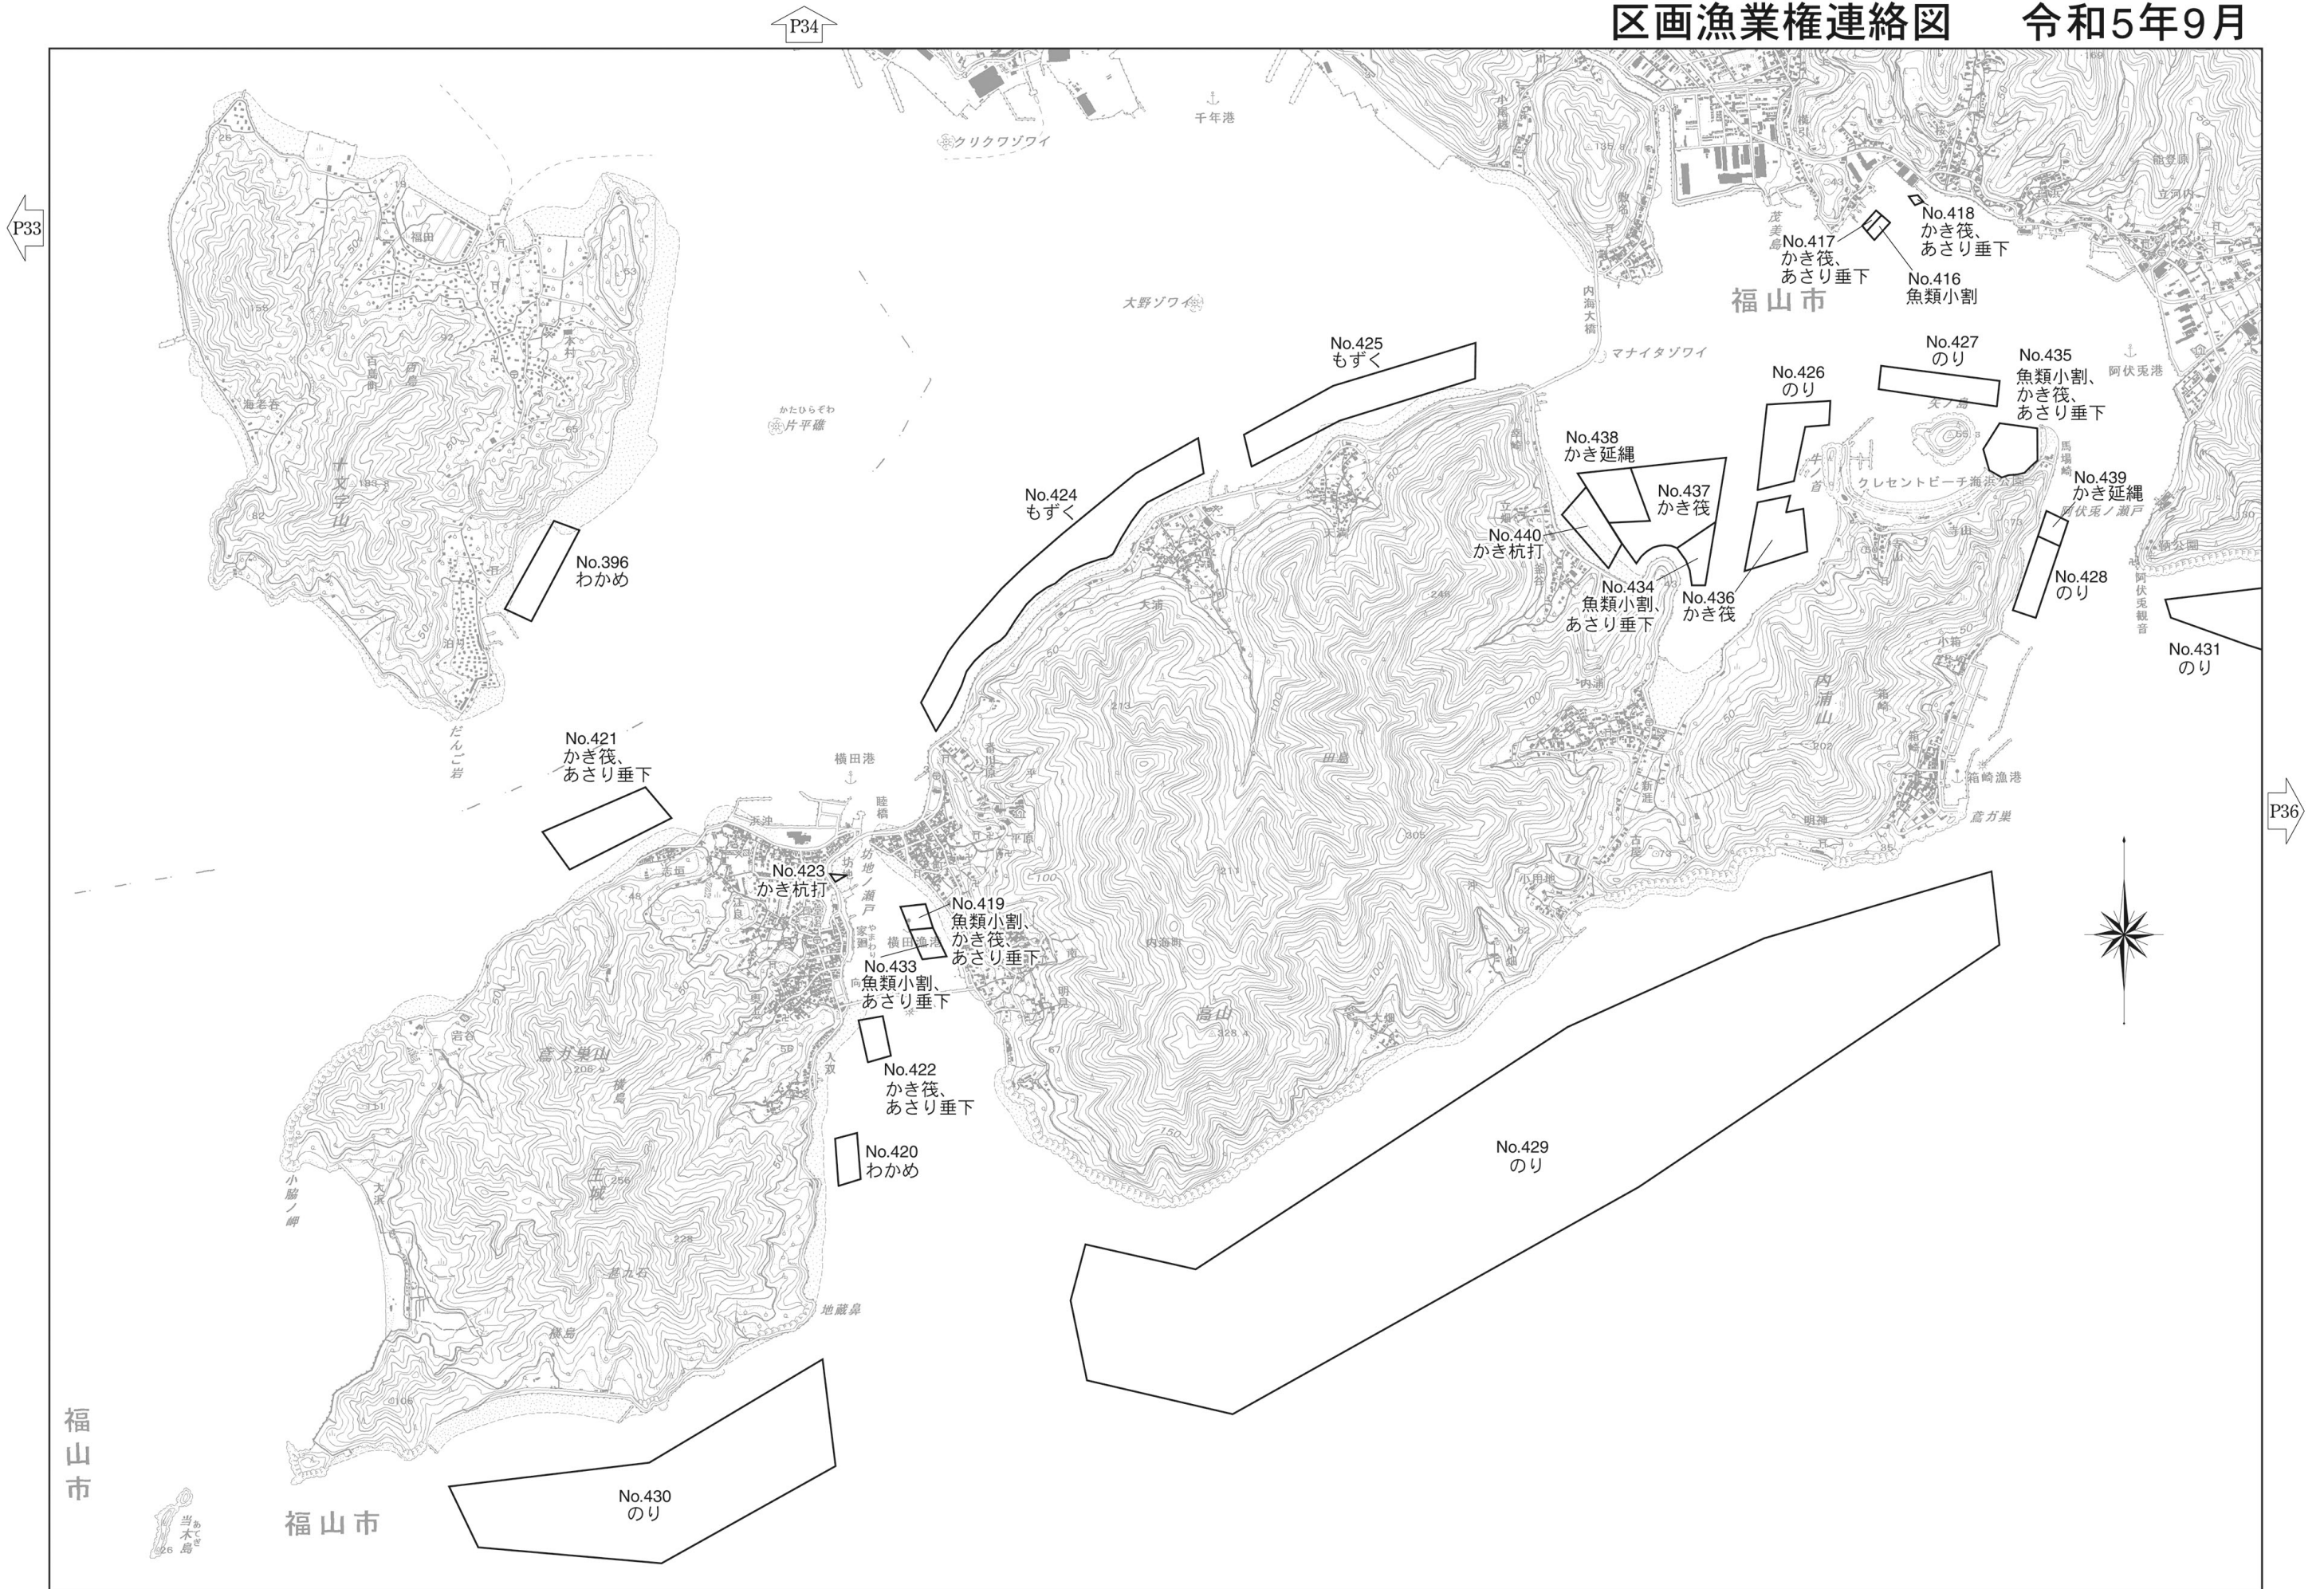

P33

P36

P35

No.417  
かき筏、  
あさり垂下

No.418  
かき筏、  
あさり垂下

No.416  
魚類小割

No.426  
のり

No.438  
かき延縄

No.437  
かき筏

No.440  
かき杭打

No.434  
魚類小割、  
あさり垂下

No.427  
のり

No.435  
魚類小割、  
かき筏、  
あさり垂下

No.439  
かき延縄

No.428  
のり

No.431  
のり

No.429  
のり

No.432  
のり

No.408  
わかめ

No.409  
わかめ

No.412  
のり

P37

備後灘