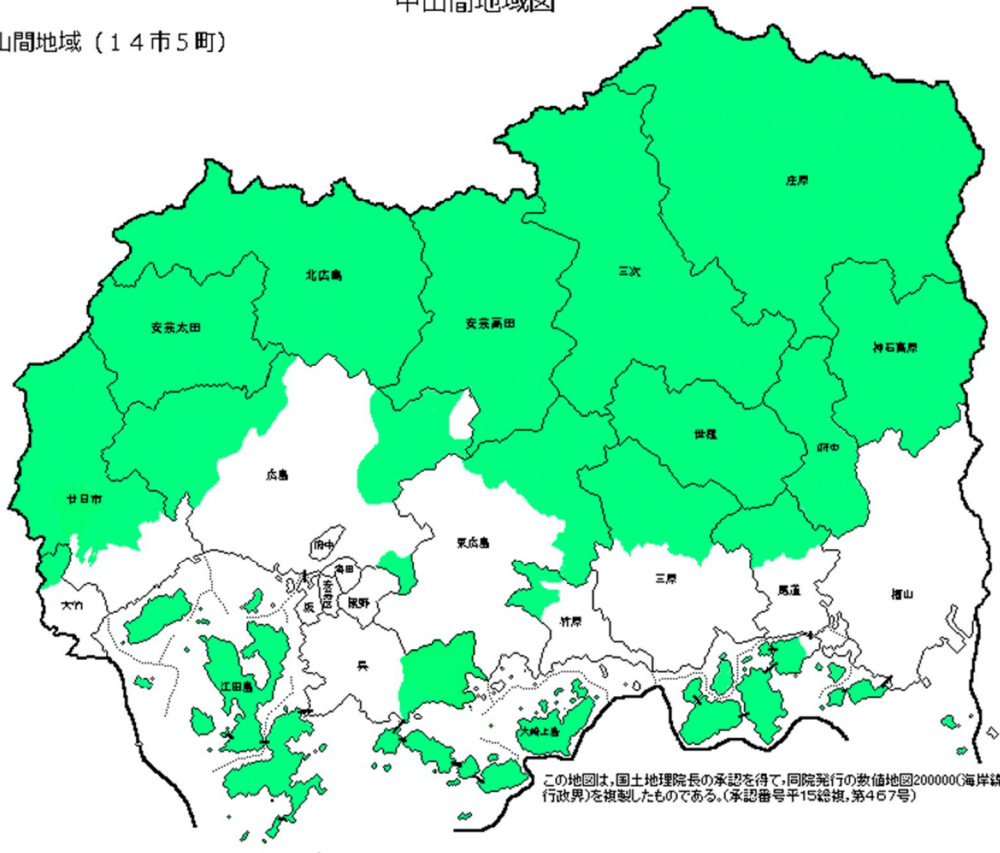

メール : chichusankan@pref.hiroshima.lg.jp

【参考】広島県中山間地域振興条例における中山間地域図

中山間地域図

● 中山間地域（14市5町）

中山間地域の範囲（R4.4.1）

○離島振興法，山村振興法，半島振興法，過疎地域の持続的発展の支援に関する特別措置法

現市町名	旧市町名	
広島市	旧広島市	うち、旧白木町（旧有保村、志屋村、高南村、三田村の区域）、旧熊野跡村（旧熊野跡村の区域）、旧五日市町（旧河内村の区域）、旧可部町（旧大林村の区域）、旧高陽町（旧狩小川村の区域）、旧戸山村、旧久地村、旧小河内村の区域、似島
	旧湯来町	全域
呉市	旧呉市	うち、情島
	旧音戸町、旧倉橋町、旧下蒲刈町、旧蒲刈町、旧安浦町、旧川尻町、旧豊町、旧豊浜町	全域
	—	うち、旧賀永村、旧田万里村の区域
三原市	旧三原市	うち、佐木島、小佐木島
	旧大和町、旧久井町	全域
尾道市	旧尾道市	うち、百島、加島
	旧因島市	全域
	旧瀬戸田町、旧御調町、旧向島町	全域
福山市	旧福山市	うち、走島、宇治島
	旧内海町	全域
府中市	全域	
三次市	全域	
庄原市	全域	
大竹市	—	うち、旧栗谷村の区域、阿多田島、猪子島
東広島市	旧福富町、旧豊栄町、旧河内町	全域
廿日市市	旧佐伯町、旧吉和村、旧宮島町	全域
安芸高田市	全域	
江田島市	全域	
安芸太田町	全域	
北広島町	全域	
大崎上島町	全域	
世羅町	全域	
神石高原町	全域	