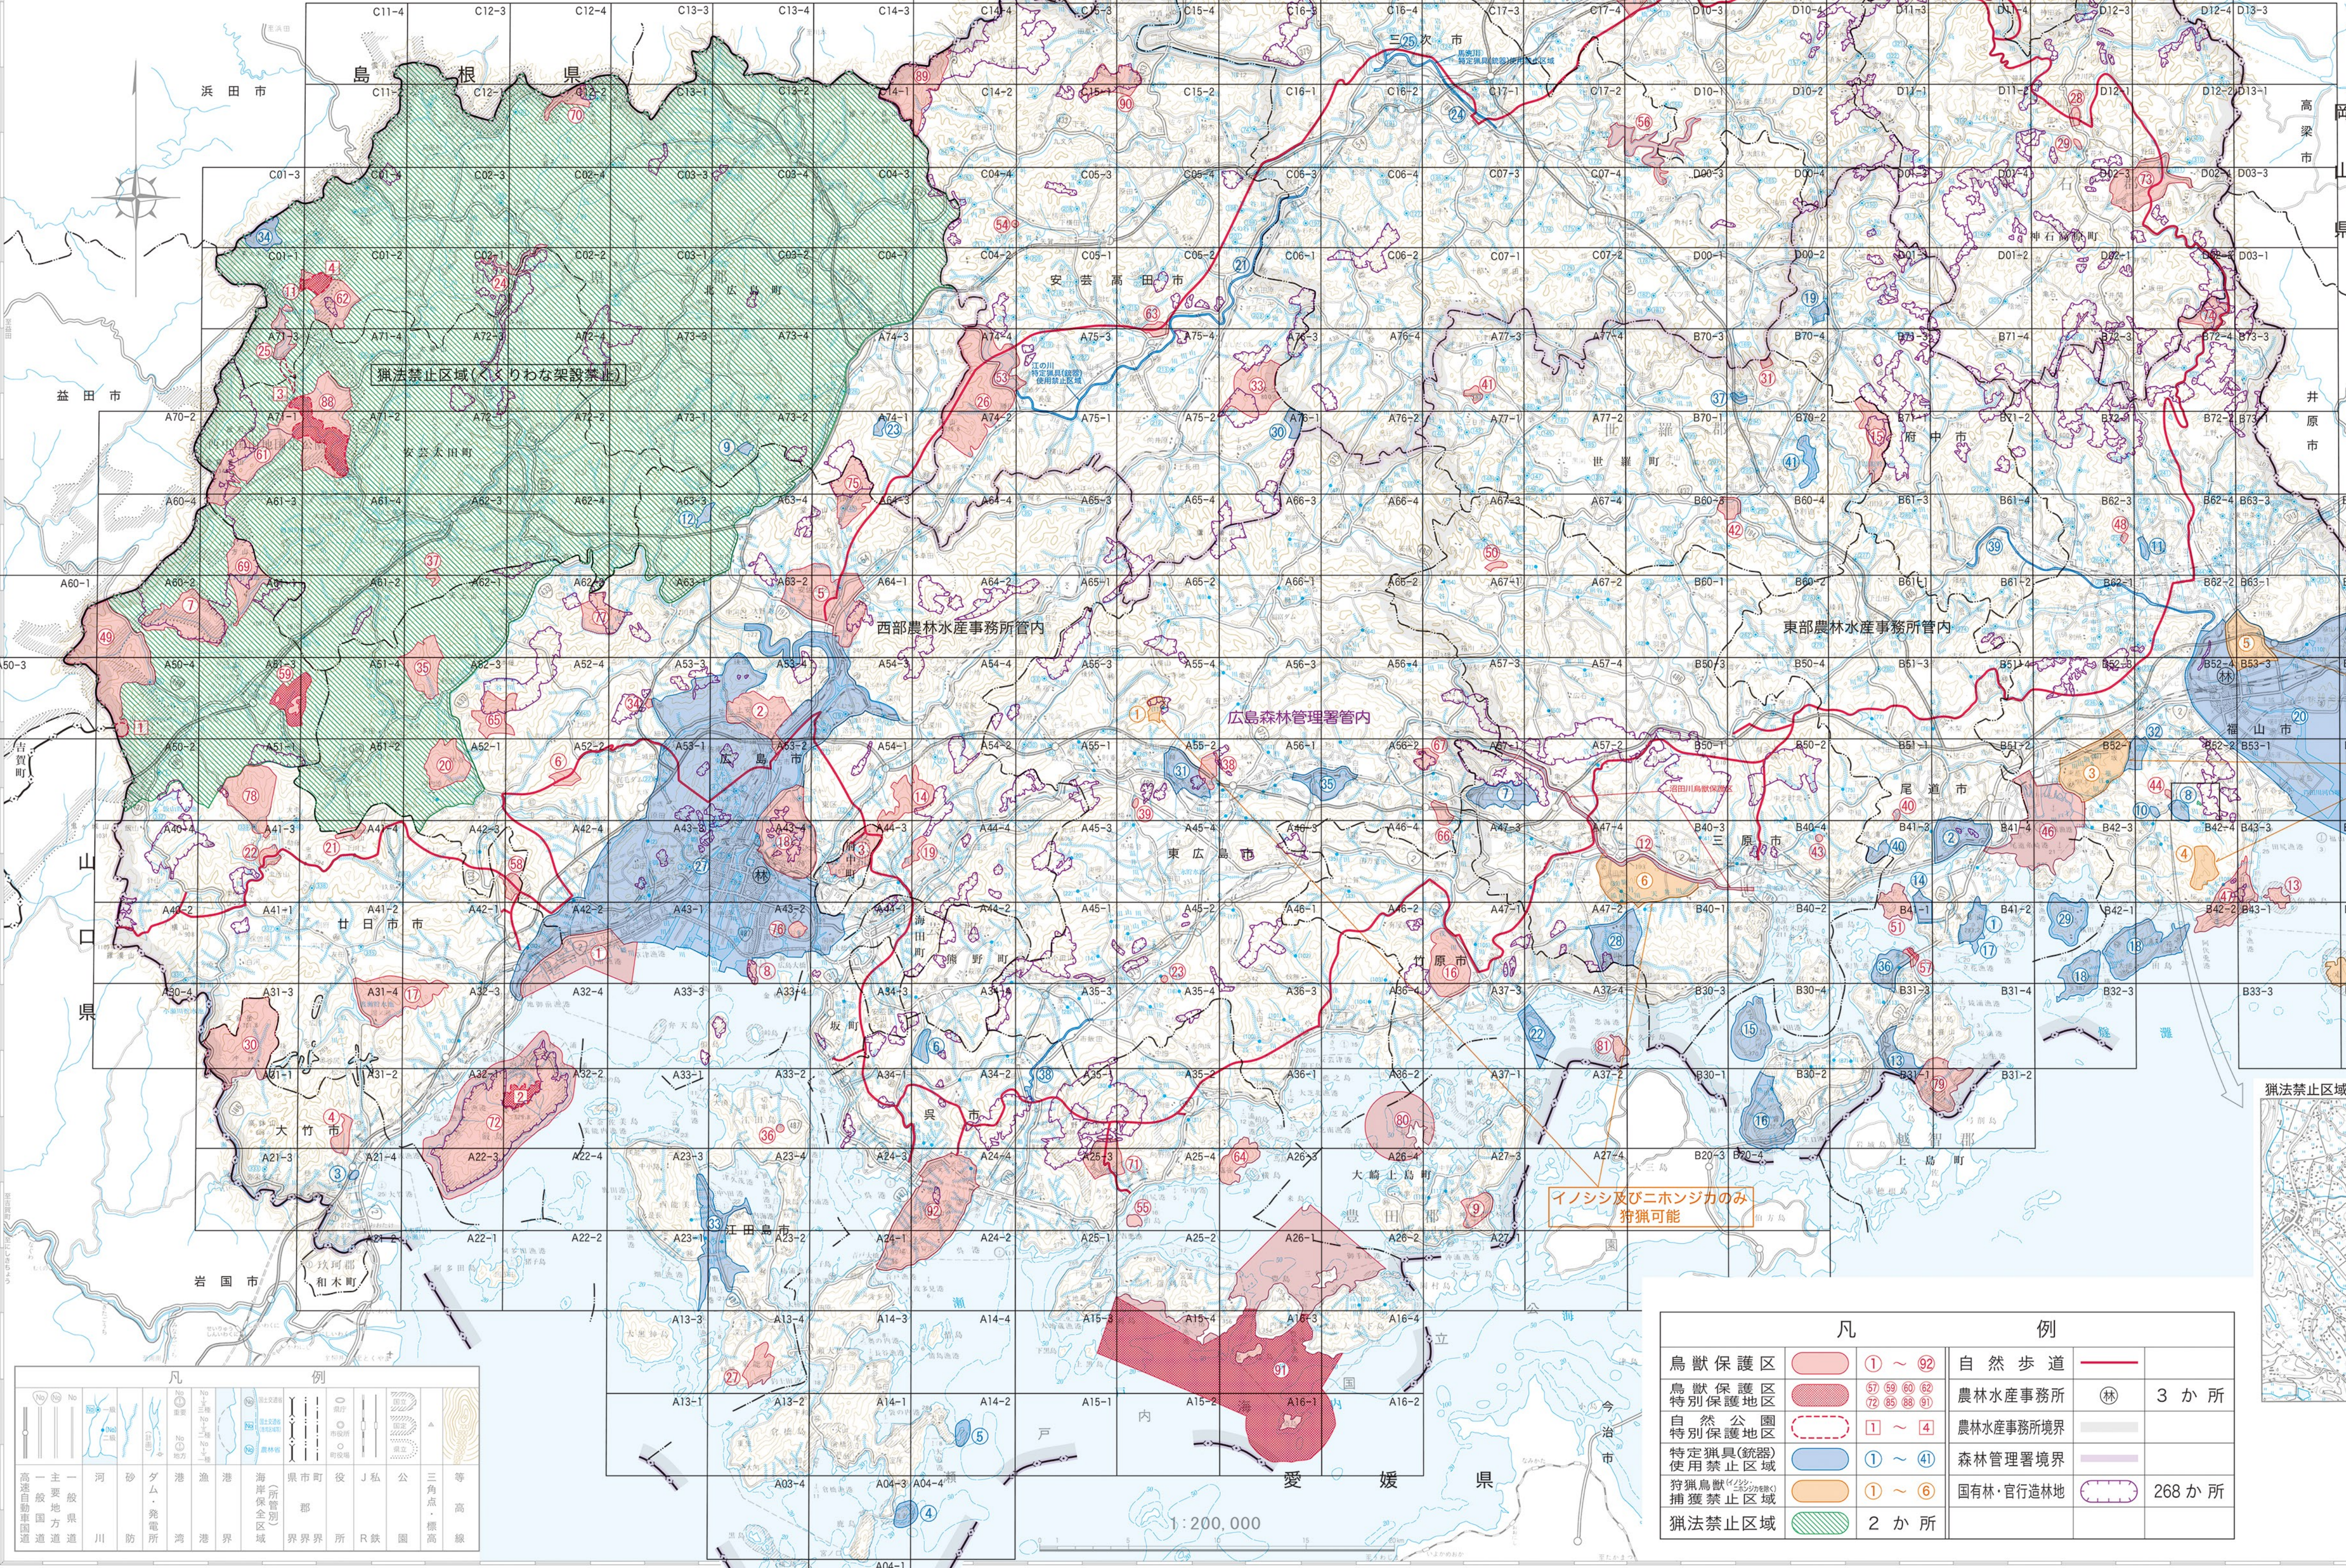

広島県鳥獣保護区等位置図

(令和5年11月1日現在)

この図面は、鳥獣保護区等の位置と区域を概略的に示したものです。区域が明確に判別できないときは、標識を確認するとともに、狩猟行政関係の職員に問い合わせて誤りのないようにしてください。

広島県で鳥獣行政を取り扱っている機関

行政機関	所在地	TEL	管轄
広島県環境自然課	広島市中区基町10-52	082-821111 内線2933	
西部農林水産事務所	広島市中区基町10-52	082-821111 内線5454	広島市、大竹市、廿日市市、尾道市、鞆市、三原市、府中町、安芸市、三原市、三原市、神石高原町、世羅町、庄原市、石見郡、大庄町
東部農林水産事務所	福山市三吉町1丁目1-1	084-941311 内線2582	福山市、府中町、鞆市、三原市、神石高原町、世羅町
北部農林水産事務所	庄原市東本町1丁目4-1	0824-92015 内線2153	三次市、庄原市

鳥獣保護区等一覧表

鳥獣保護区（特別保護地区）

番号	名称	所在地	面積(k㎡)	期限	備考
1	広島県西部鳥獣保護区	広島市安芸区	1400	令和15.10.31	
2	緑井	広島市安芸区	720		
3	府中	安芸郡府中町	527		
4	鹿嶋公園	大竹市鹿嶋町	130		
5	福光寺	広島市安芸区	1268		
6	福光寺	広島市安芸区	116		
7	福光寺	廿日市市	851		
8	宇品	広島市安芸区	34		
9	神島山	尾道市	225		
10	七瀬	庄原市	310		
11	瀬田山	山県郡	37		
12	瀬田山	山県郡	125		
13	仙神山	福山市	94	令和14.10.31	
14	仙神山	福山市	433		
15	仙神山	福山市	464		
16	仙神山	福山市	640	令和13.10.31	
17	仙神山	福山市	116		
18	仙神山	福山市	1240		
19	仙神山	福山市	57		
20	仙神山	福山市	54		
21	仙神山	福山市	40		
22	仙神山	福山市	64		
23	仙神山	福山市	2		
24	仙神山	福山市	134		
25	仙神山	福山市	240		
26	仙神山	福山市	1600		
27	仙神山	福山市	236		
28	仙神山	福山市	37	令和12.10.31	
29	仙神山	福山市	14		
30	仙神山	福山市	1396		
31	仙神山	福山市	43		
32	仙神山	福山市	88		
33	仙神山	福山市	673		
34	仙神山	福山市	20	令和11.10.31	
35	仙神山	福山市	389		
36	仙神山	福山市	3		
37	仙神山	福山市	31		
38	仙神山	福山市	147		
39	仙神山	福山市	8		
40	仙神山	福山市	20		
41	仙神山	福山市	46		
42	仙神山	福山市	51		
43	仙神山	福山市	7		
44	仙神山	福山市	8		
45	仙神山	福山市	4		
46	仙神山	福山市	1582	令和10.10.31	
47	仙神山	福山市	631		
48	仙神山	福山市	19		
49	仙神山	福山市	1630		
50	仙神山	福山市	34		
51	仙神山	福山市	245		
52	仙神山	福山市	196		
53	仙神山	福山市	335		
54	仙神山	福山市	4		
55	仙神山	福山市	40		
56	仙神山	福山市	438	令和9.10.31	
57	仙神山	福山市	110	令和8.10.31	
58	仙神山	福山市	263		
59	仙神山	福山市	111		
60	仙神山	福山市	111		
61	仙神山	福山市	95		
62	仙神山	福山市	95		
63	仙神山	福山市	95		
64	仙神山	福山市	344		
65	仙神山	福山市	78	令和7.10.31	
66	仙神山	福山市	264		
67	仙神山	福山市	87		
68	仙神山	福山市	88		
69	仙神山	福山市	536		