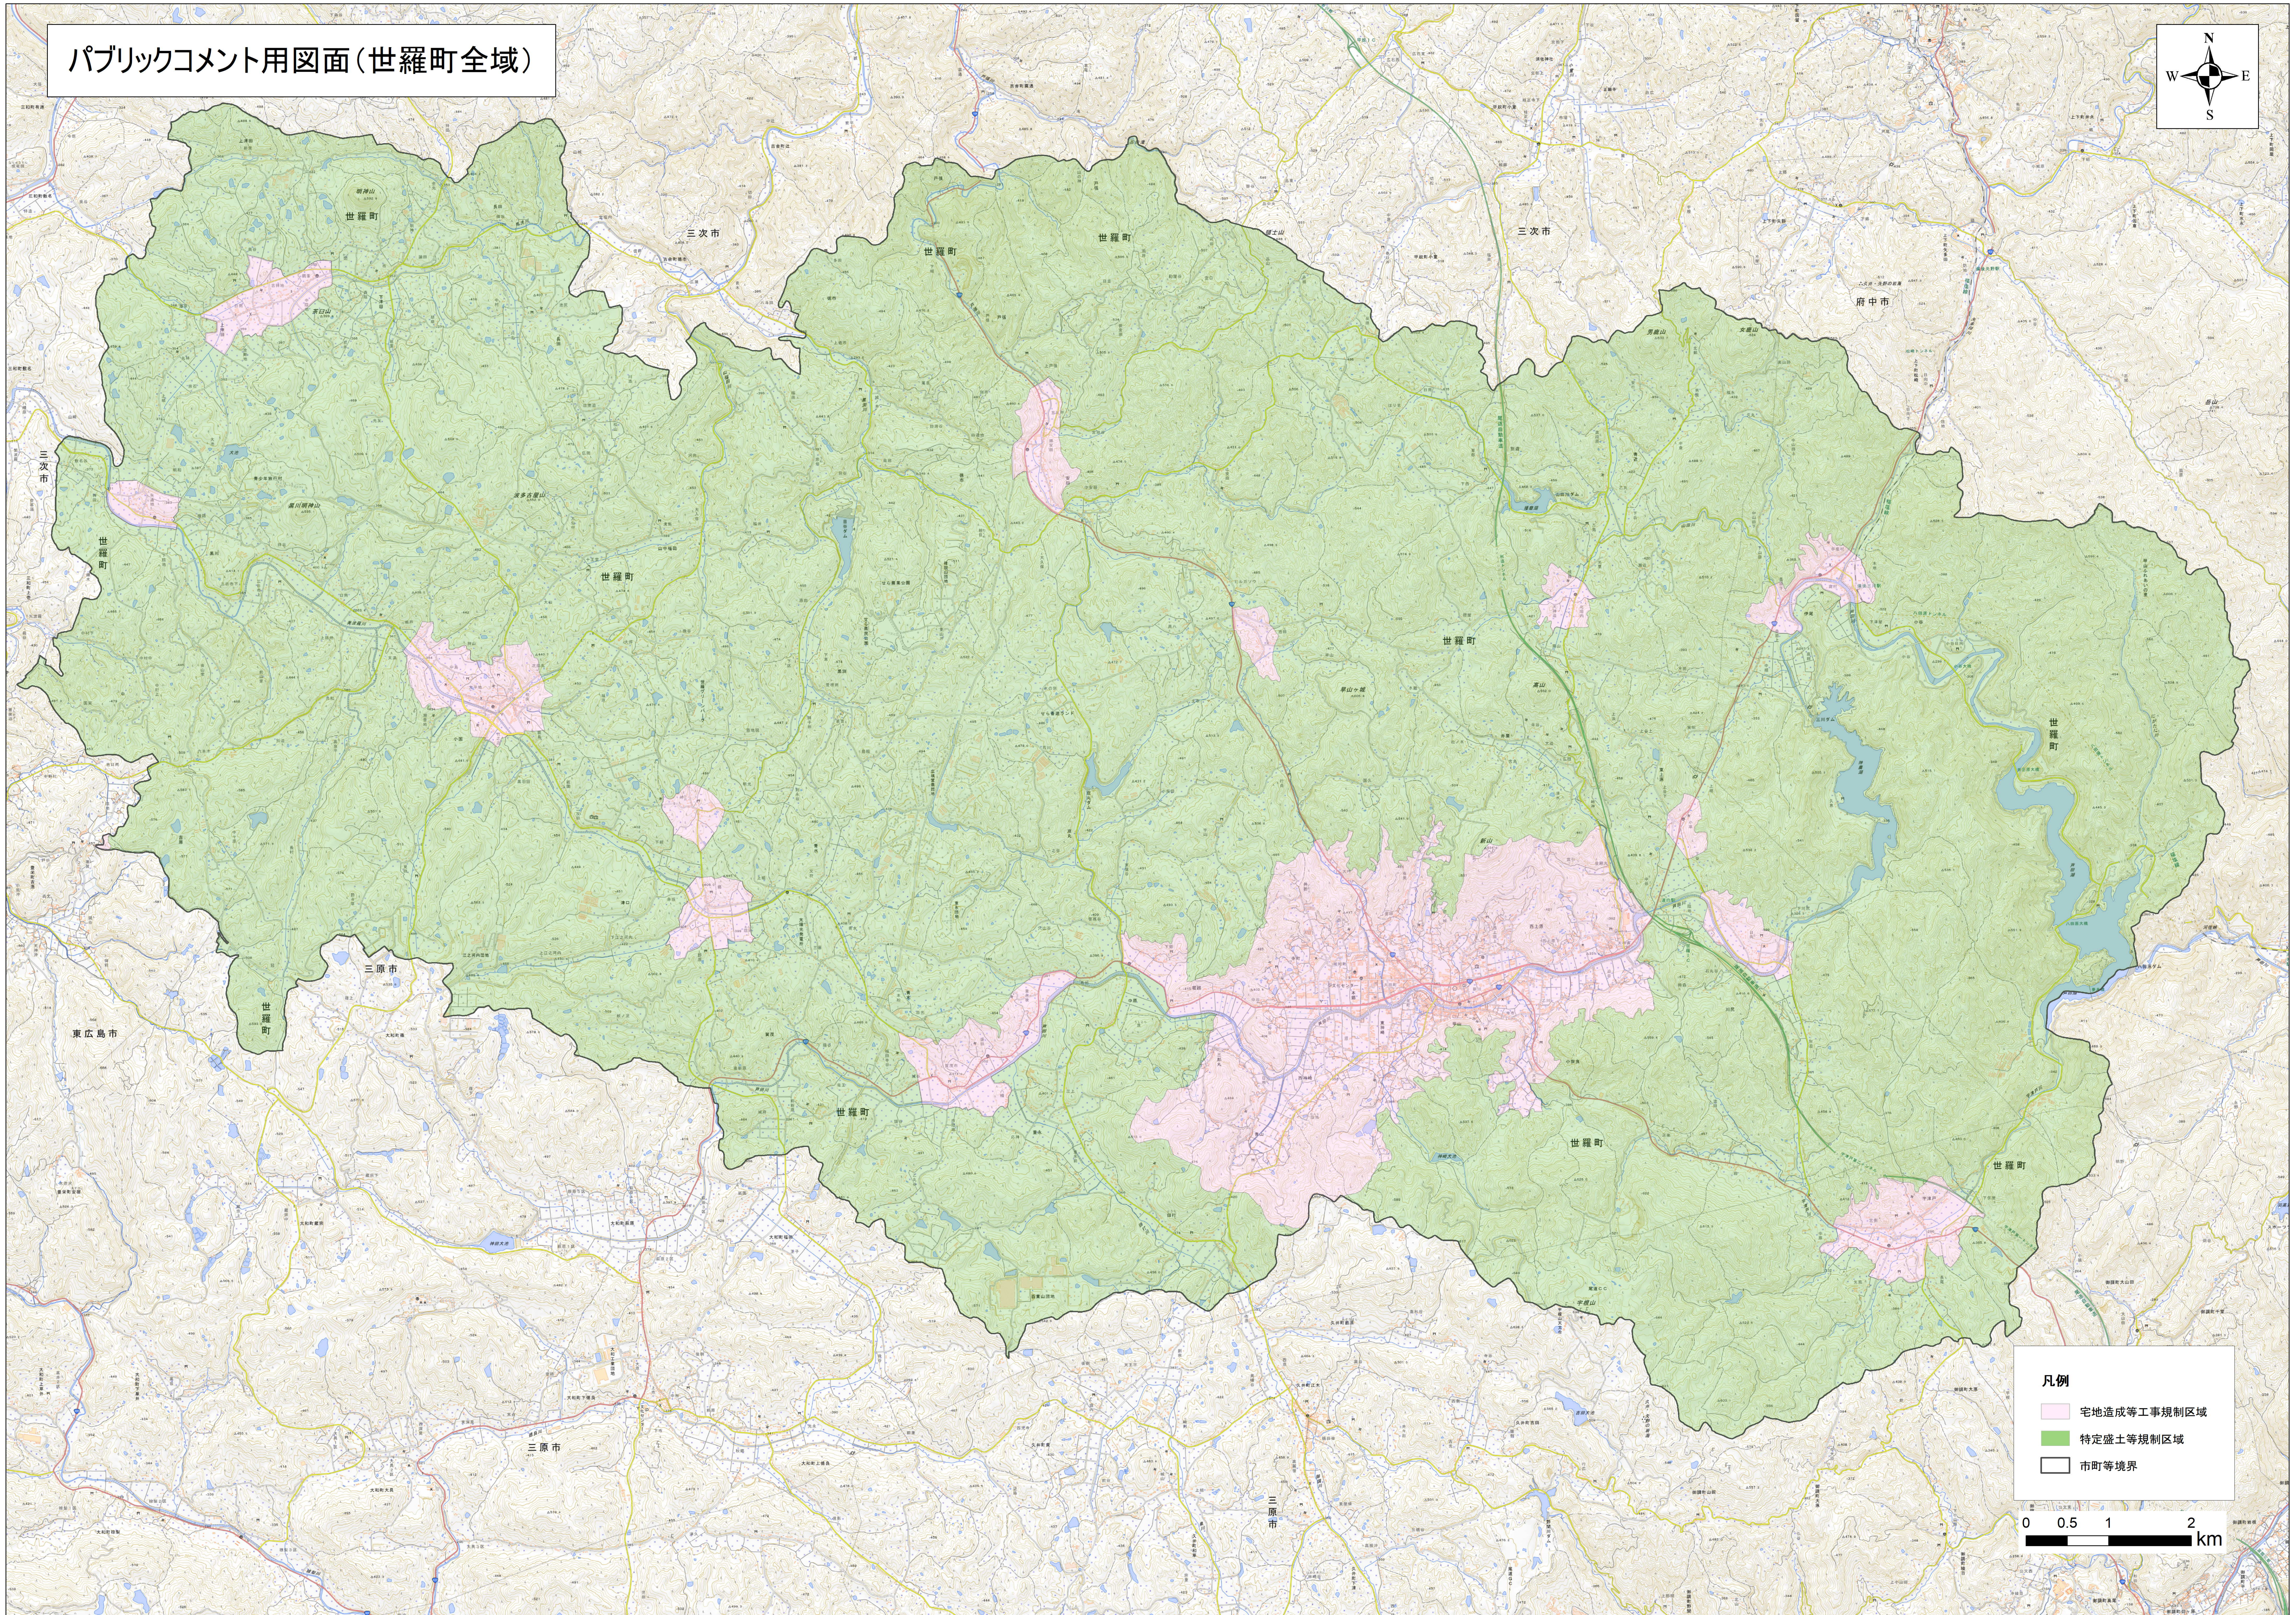

# パブリックコメント用図面(世羅町全域)

- 凡例
- 宅地造成等工事規制区域
  - 特定盛土等規制区域
  - 市町等境界