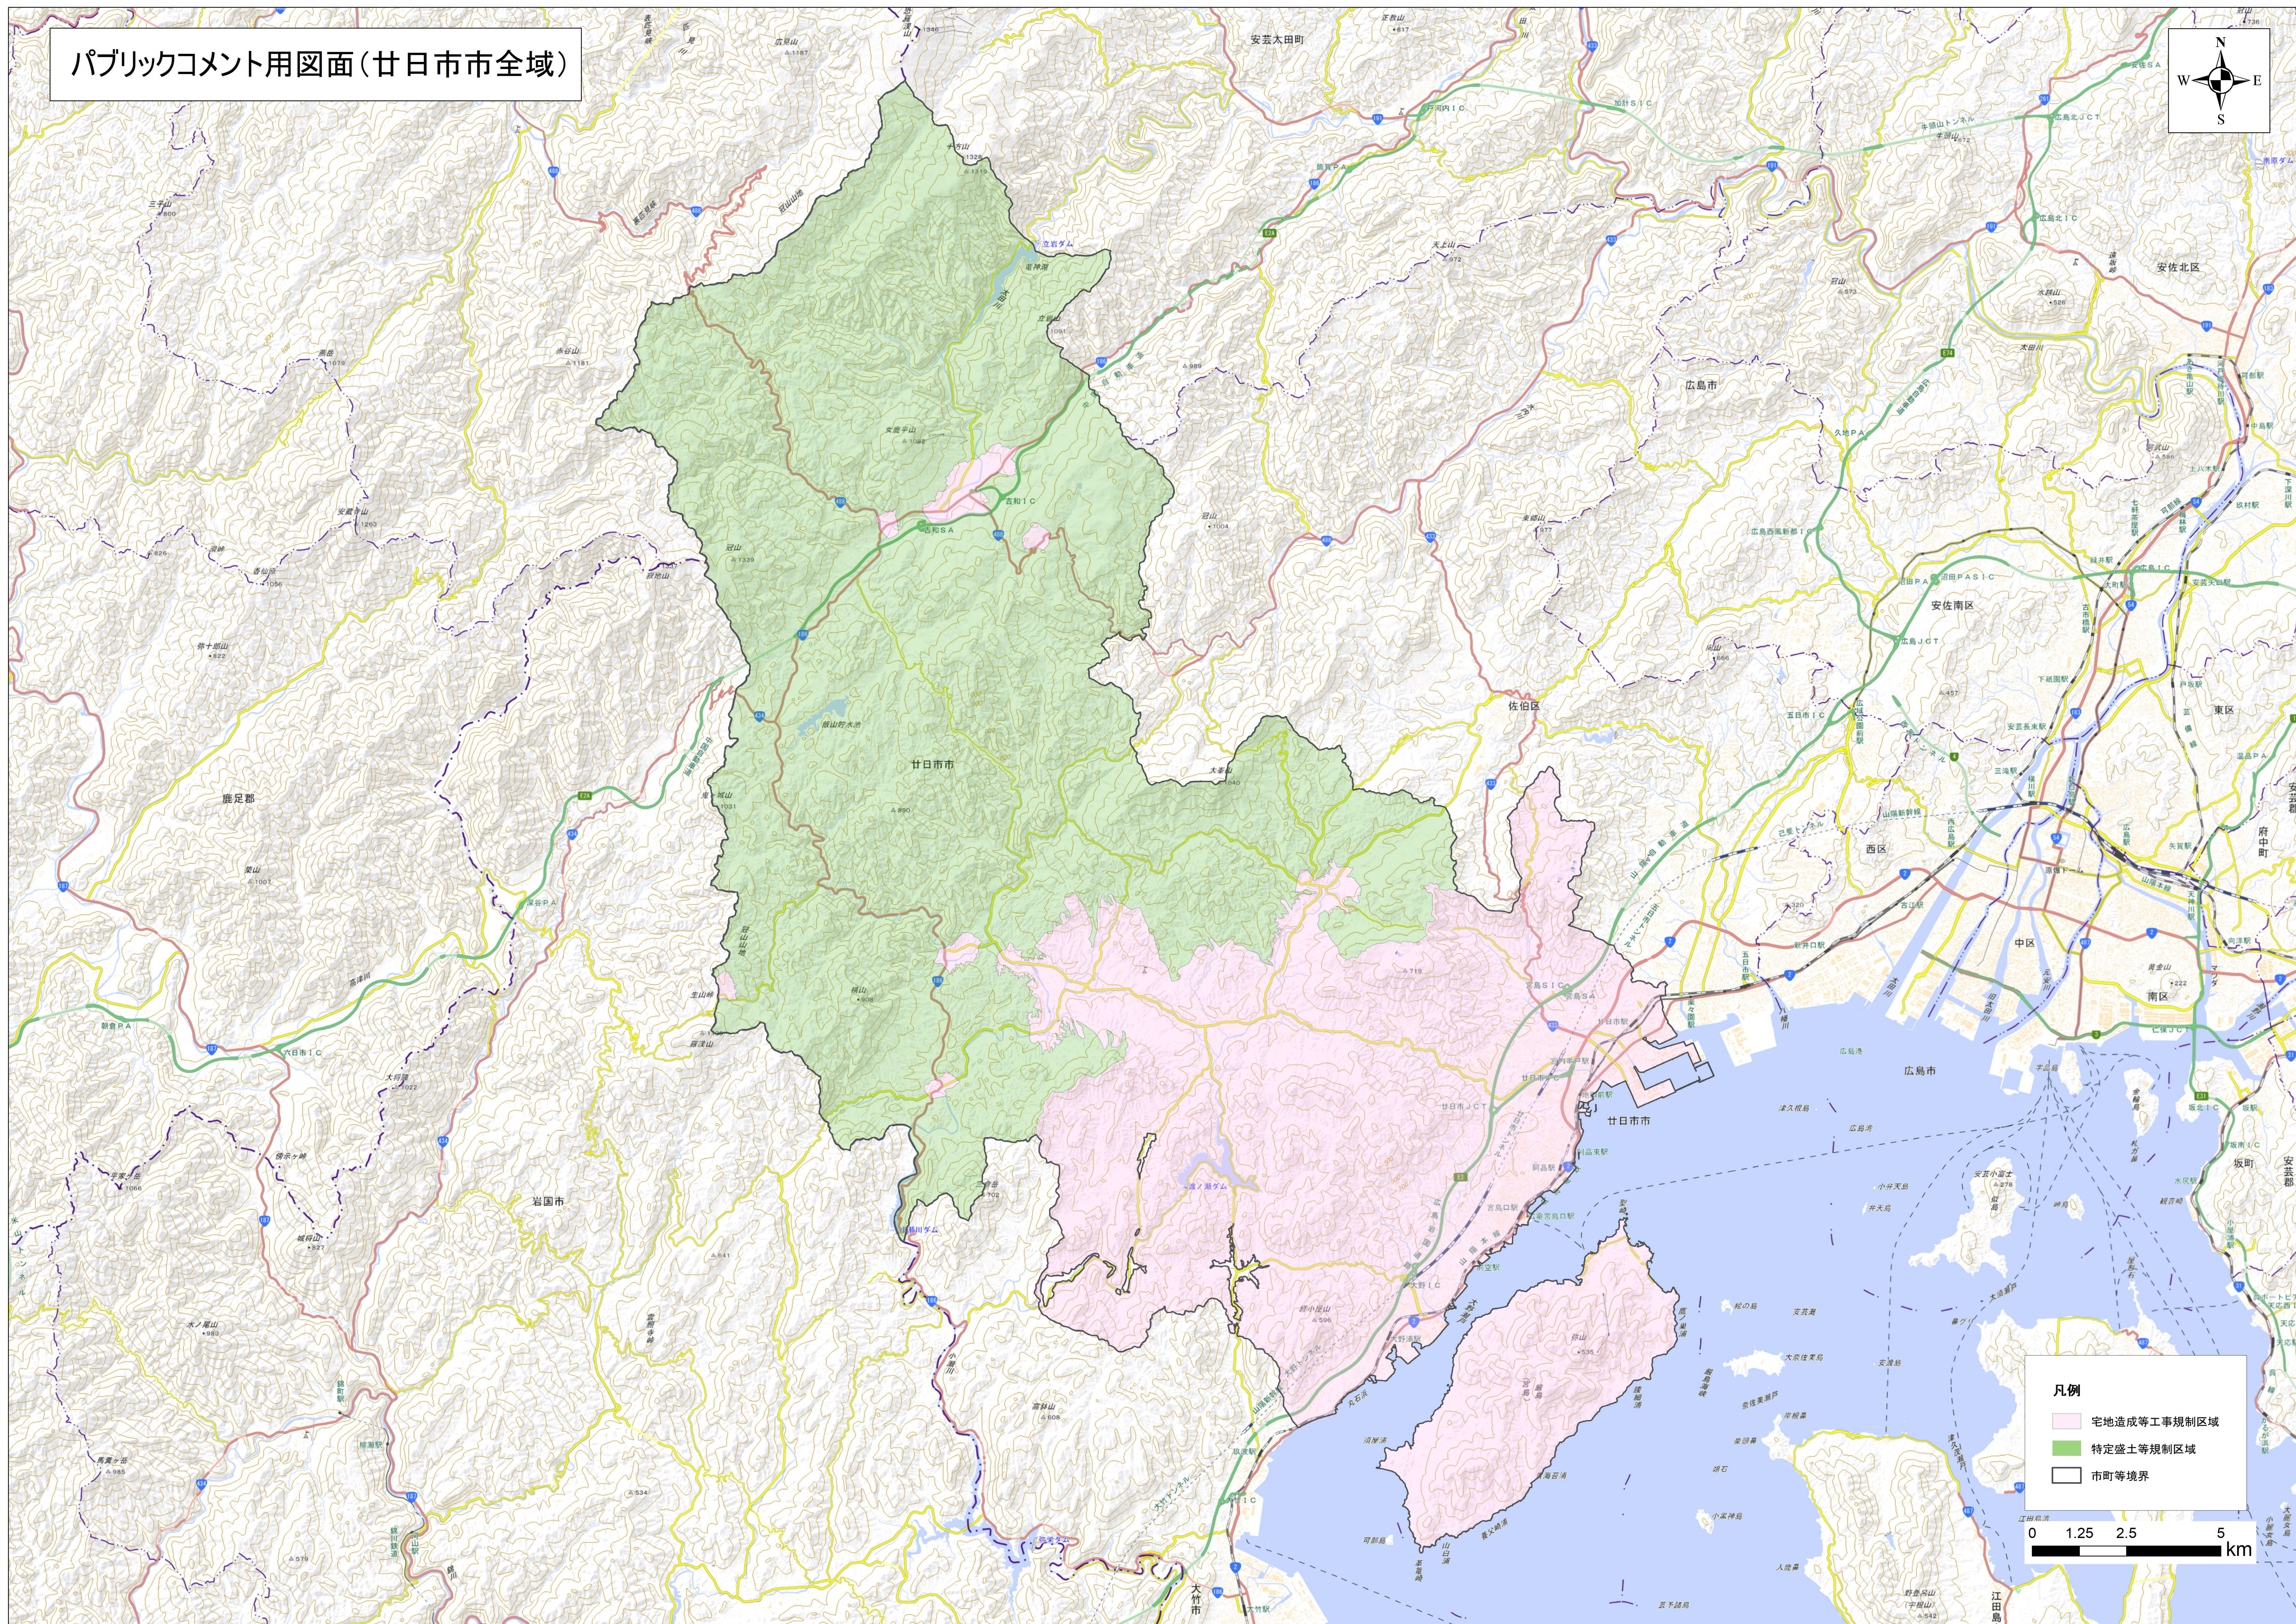

パブリックコメント用図面(廿日市市全域)

- 凡例
- 宅地造成等工事規制区域
  - 特定盛り土等規制区域
  - 市町等境界