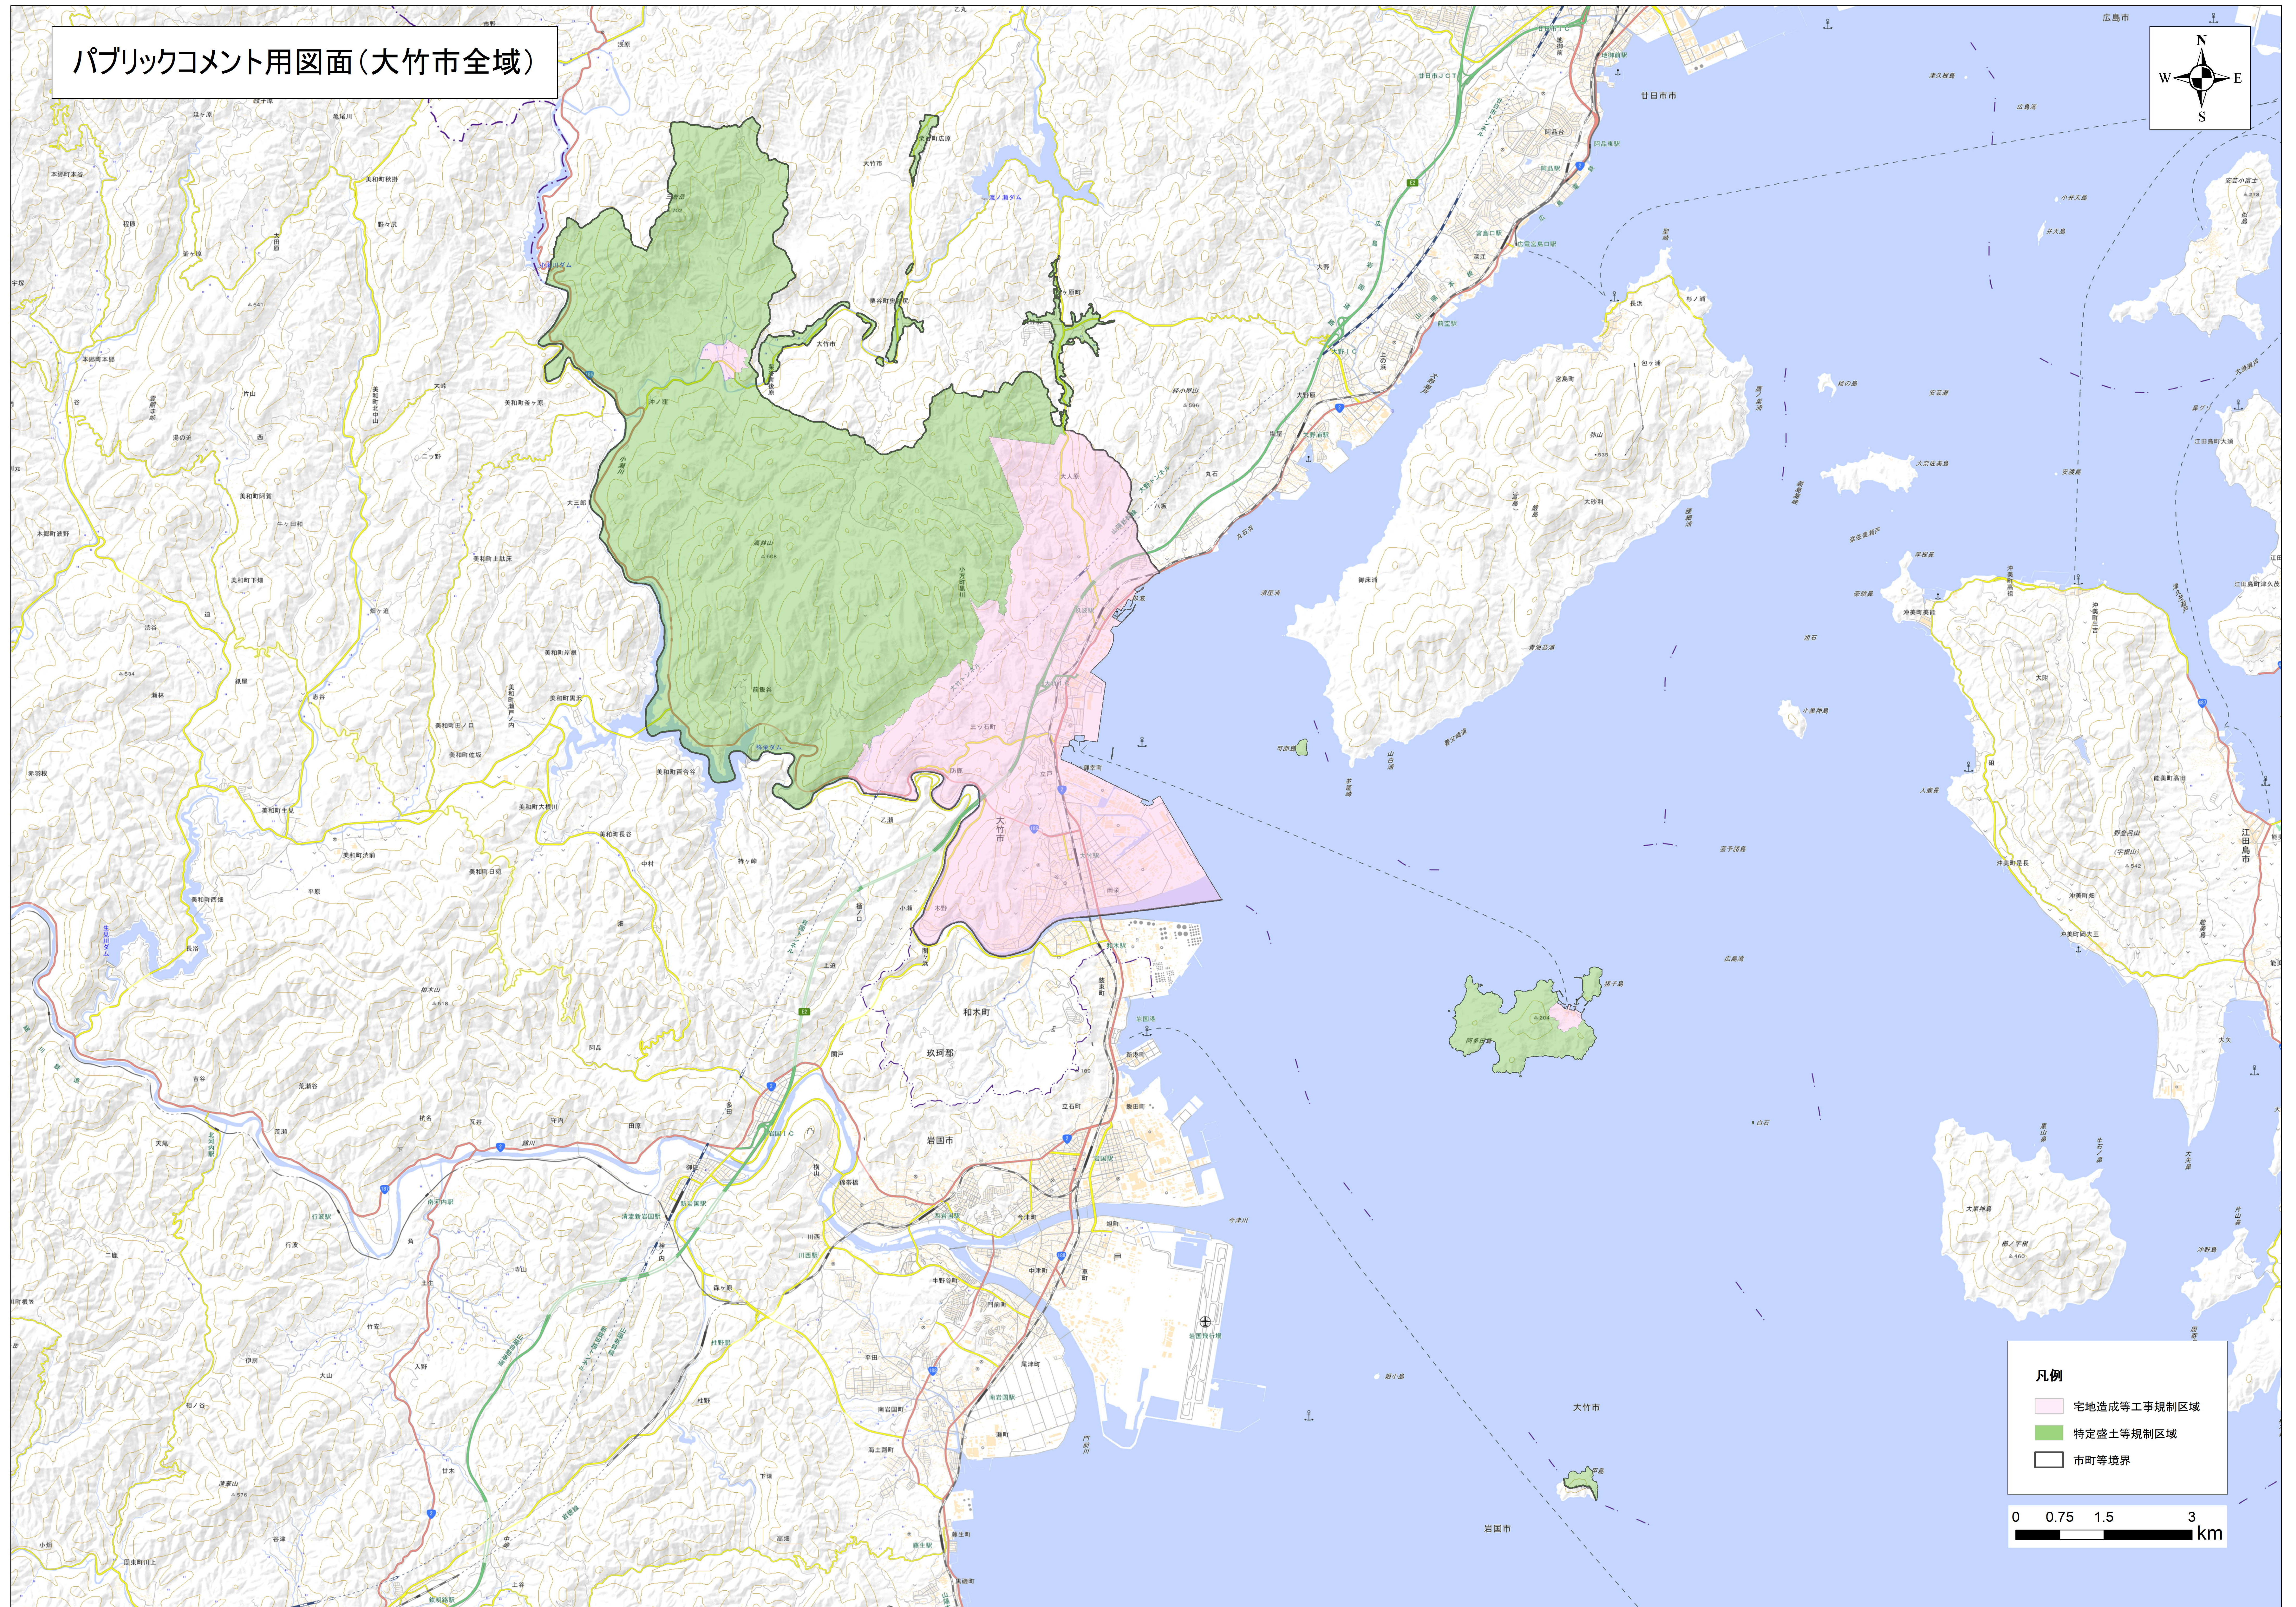

パブリックコメント用図面(大竹市全域)

- 凡例
- 宅地造成等工事規制区域
 - 特定盛土等規制区域
 - 市町等境界