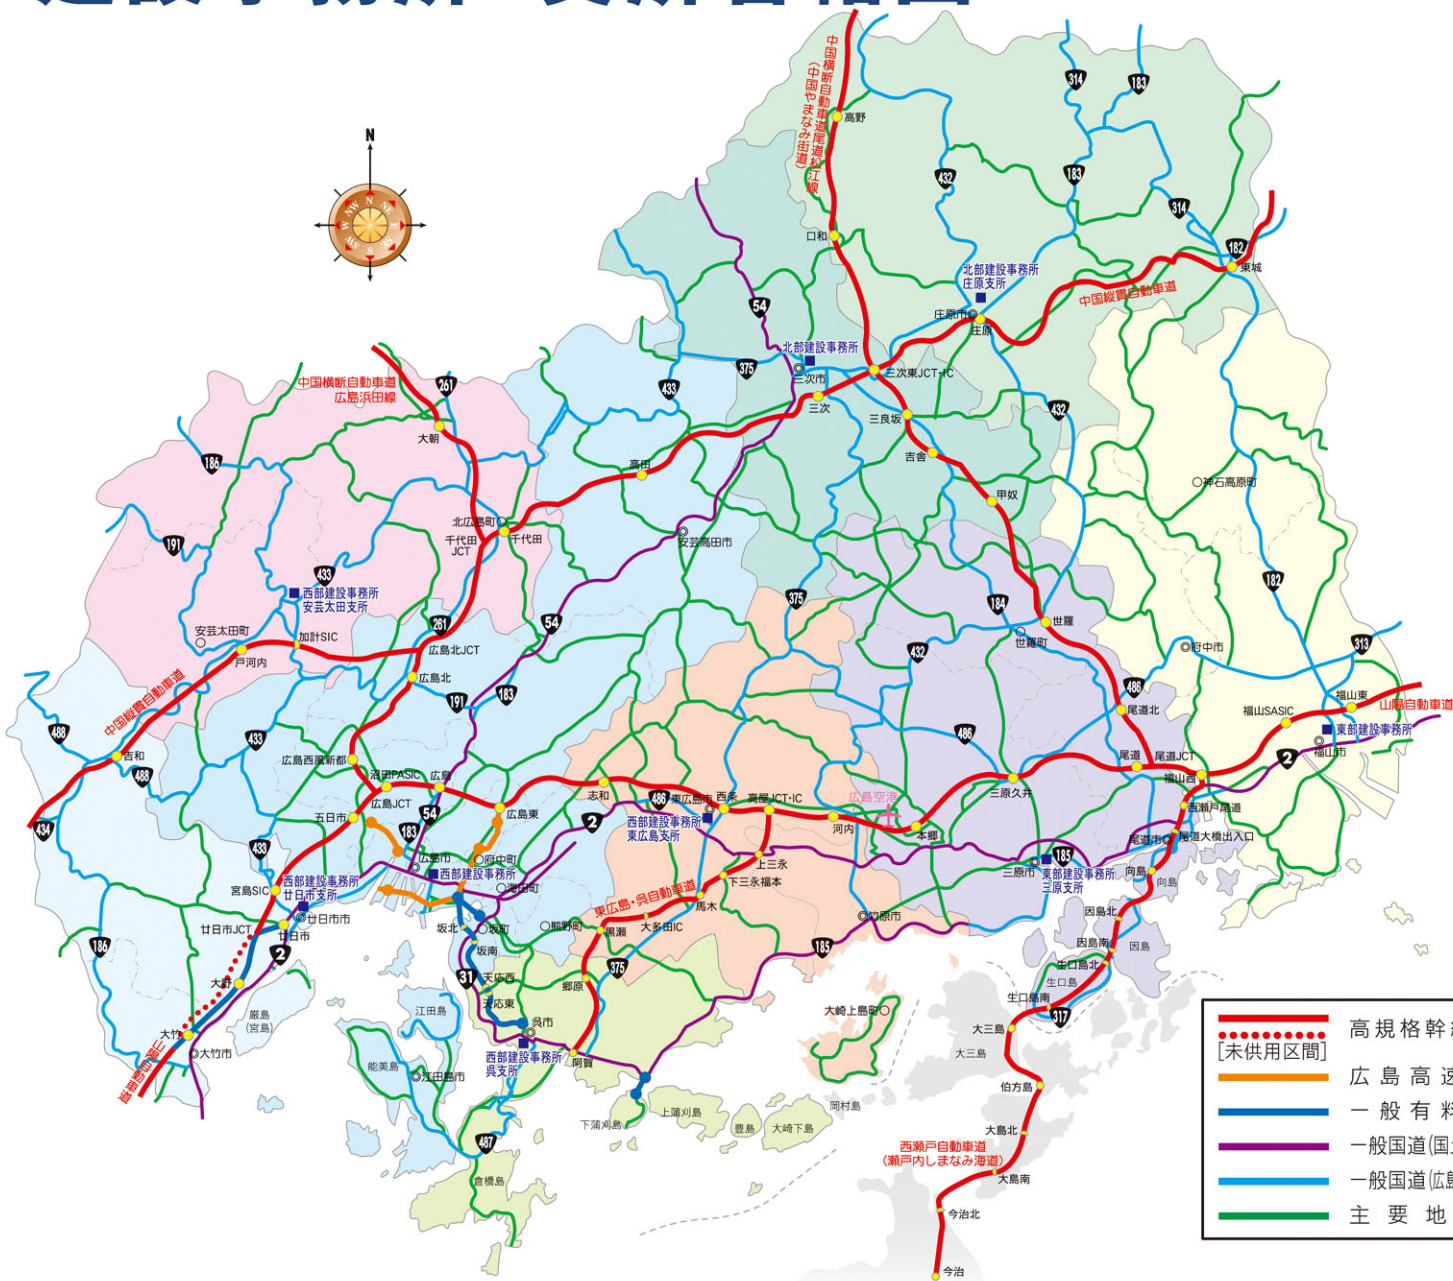

建設事務所・支所管轄図

機 関 名	住所・電話番号
西部建設事務所	〒732-0816 広島市南区比治山本町16-12 TEL 082-250-8151
西部建設事務所呉支所	〒737-0811 呉市西中央1-3-25 TEL 0823-22-5400
西部建設事務所廿日市支所	〒738-0005 廿日市市桜尾本町11-1 TEL 0829-32-1141
西部建設事務所安芸太田支所	〒731-3501 山県郡安芸太田町加計3087 TEL 0826-22-0541
西部建設事務所東広島支所	〒739-0014 東広島市西条昭和町13-10 TEL 082-422-6911
東部建設事務所	〒720-8511 福山市三吉町1-1-1 TEL 084-921-1311
東部建設事務所三原支所	〒723-0015 三原市円一町2-4-1 TEL 0848-64-2322
北部建設事務所	〒728-0013 三次市十日市東4-6-1 TEL 0824-63-5181
北部建設事務所庄原支所	〒727-0011 庄原市東本町1-4-1 TEL 0824-72-2015

道路・公共交通情報

安全なドライブに欠かせない防災サイト!

広島県防災Web

<http://www.bousai.pref.hiroshima.lg.jp/hdis/>

広島県内の通行規制,冬期道路情報が早わかり!

ひろしま道路ナビ

<http://www.roadnavi.pref.hiroshima.lg.jp/>

渋滞や通行止めなどの各種情報が満載!

(公財)日本道路交通情報センター

<http://www.jartic.or.jp/>