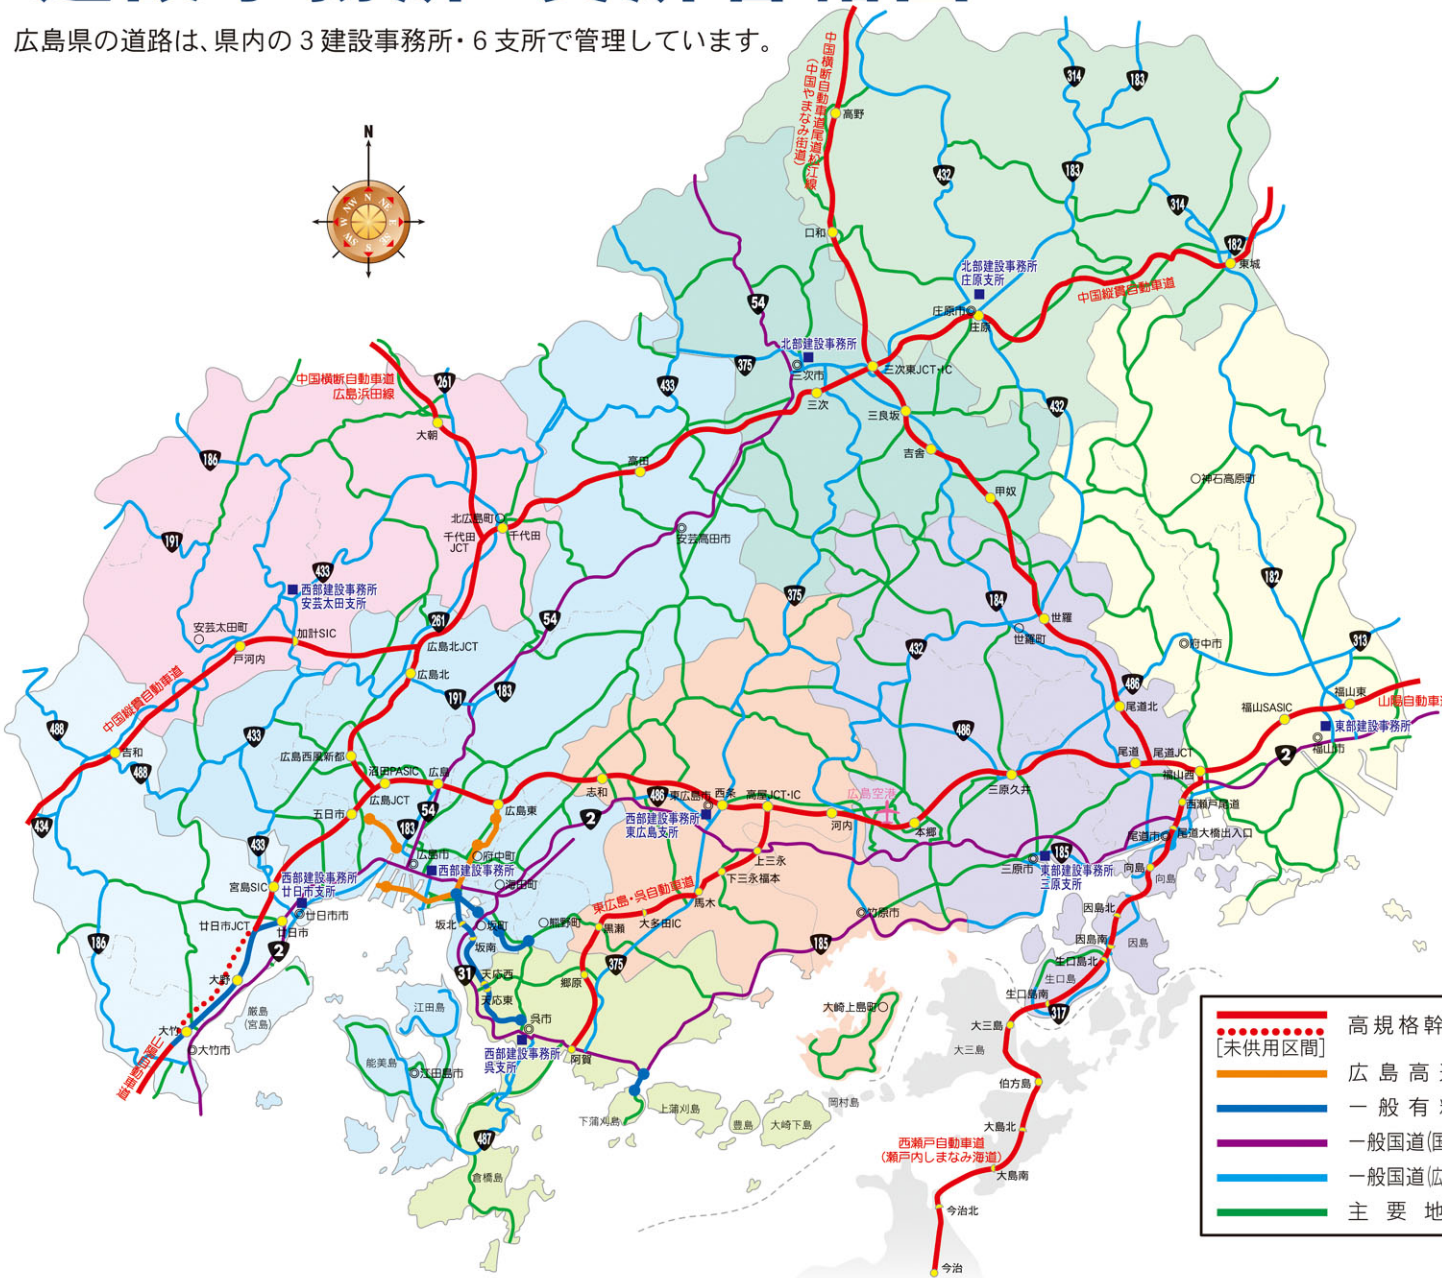

建設事務所・支所管轄図

広島県の道路は、県内の3建設事務所・6支所で管理しています。

機 関 名	住所・電話番号
西部建設事務所	〒732-0816 広島市南区比治山本町16-12 TEL 082-250-8151
西部建設事務所呉支所	〒737-0811 呉市西中央1-3-25 TEL 0823-22-5400
西部建設事務所廿日市支所	〒738-0005 廿日市市桜尾本町11-1 TEL 0829-32-1141
西部建設事務所安芸太田支所	〒731-3501 山県郡安芸太田町加計3087 TEL 0826-22-0541
西部建設事務所東広島支所	〒739-0014 東広島市西条昭和町13-10 TEL 082-422-6911
東部建設事務所	〒720-8511 福山市三吉町1-1-1 TEL 084-921-1311
東部建設事務所三原支所	〒723-0015 三原市円一町2-4-1 TEL 0848-64-2322
北部建設事務所	〒728-0013 三次市十日市東4-6-1 TEL 0824-63-5181
北部建設事務所庄原支所	〒727-0011 庄原市東本町1-4-1 TEL 0824-72-2015

道路・公共交通情報

安全なドライブに欠かせない防災サイト!

広島県防災Web

<http://www.bousai.pref.hiroshima.lg.jp/hdis/>

広島県内の通行規制、冬期道路情報が早わかり!

ひろしま道路ナビ

<http://www.roadnavi.pref.hiroshima.lg.jp/>

渋滞や通行止めなどの各種情報が満載!