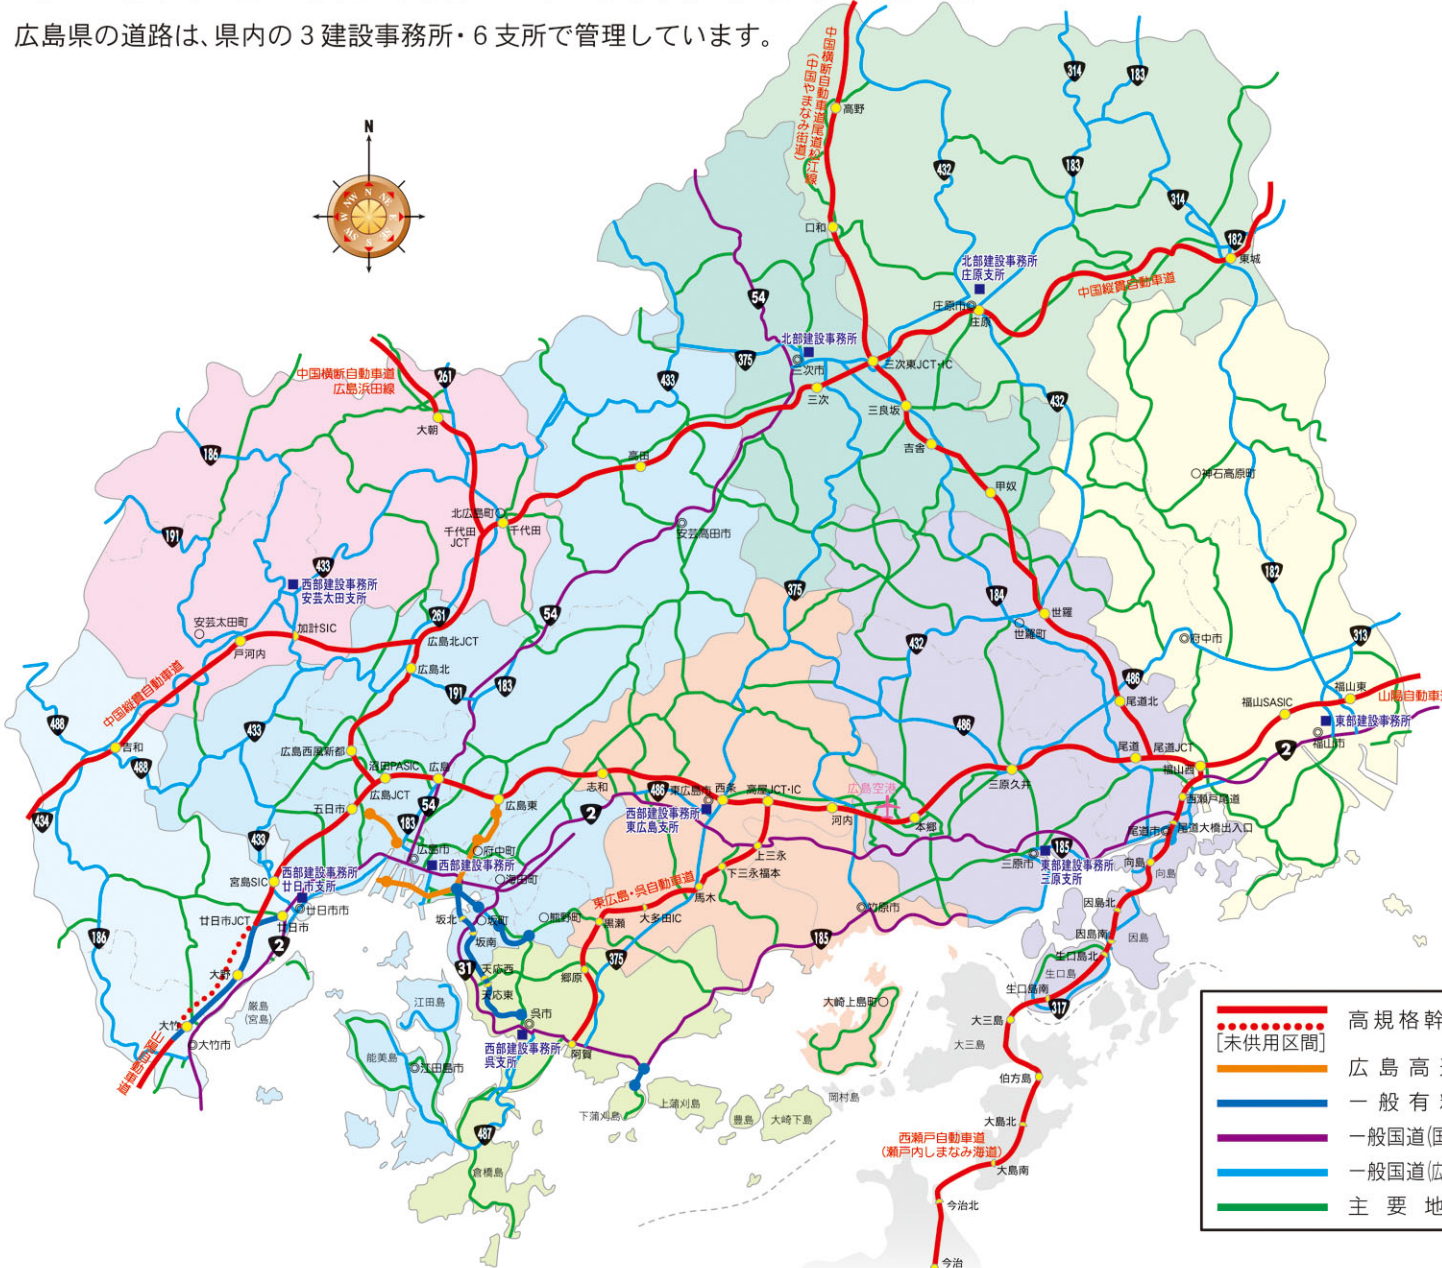

# 建設事務所・支所管轄図

広島県の道路は、県内の3建設事務所・6支所で管理しています。

機 関 名	住所・電話番号
西部建設事務所	〒732-0816 広島市南区比治山本町16-12 TEL 082-250-8151
西部建設事務所呉支所	〒737-0811 呉市西中央1-3-25 TEL 0823-22-5400
西部建設事務所廿日市支所	〒738-0005 廿日市市桜尾本町11-1 TEL 0829-32-1141
西部建設事務所安芸太田支所	〒731-3501 山県郡安芸太田町加計3087 TEL 0826-22-0541
西部建設事務所東広島支所	〒739-0014 東広島市西条昭和町13-10 TEL 082-422-6911
東部建設事務所	〒720-8511 福山市三吉町1-1-1 TEL 084-921-1311
東部建設事務所三原支所	〒723-0015 三原市円一町2-4-1 TEL 0848-64-2322
北部建設事務所	〒728-0013 三次市十日市東4-6-1 TEL 0824-63-5181
北部建設事務所庄原支所	〒727-0011 庄原市東本町1-4-1 TEL 0824-72-2015

## 道路・公共交通情報

安全なドライブに欠かせない防災サイト!

**広島県防災Web**

<http://www.bousai.pref.hiroshima.lg.jp/hdis/>

広島県内の通行規制、冬期道路情報が早わかり!

**ひろしま道路ナビ**

<http://www.roadnavi.pref.hiroshima.lg.jp/>

渋滞や通行止めなどの各種情報が満載!