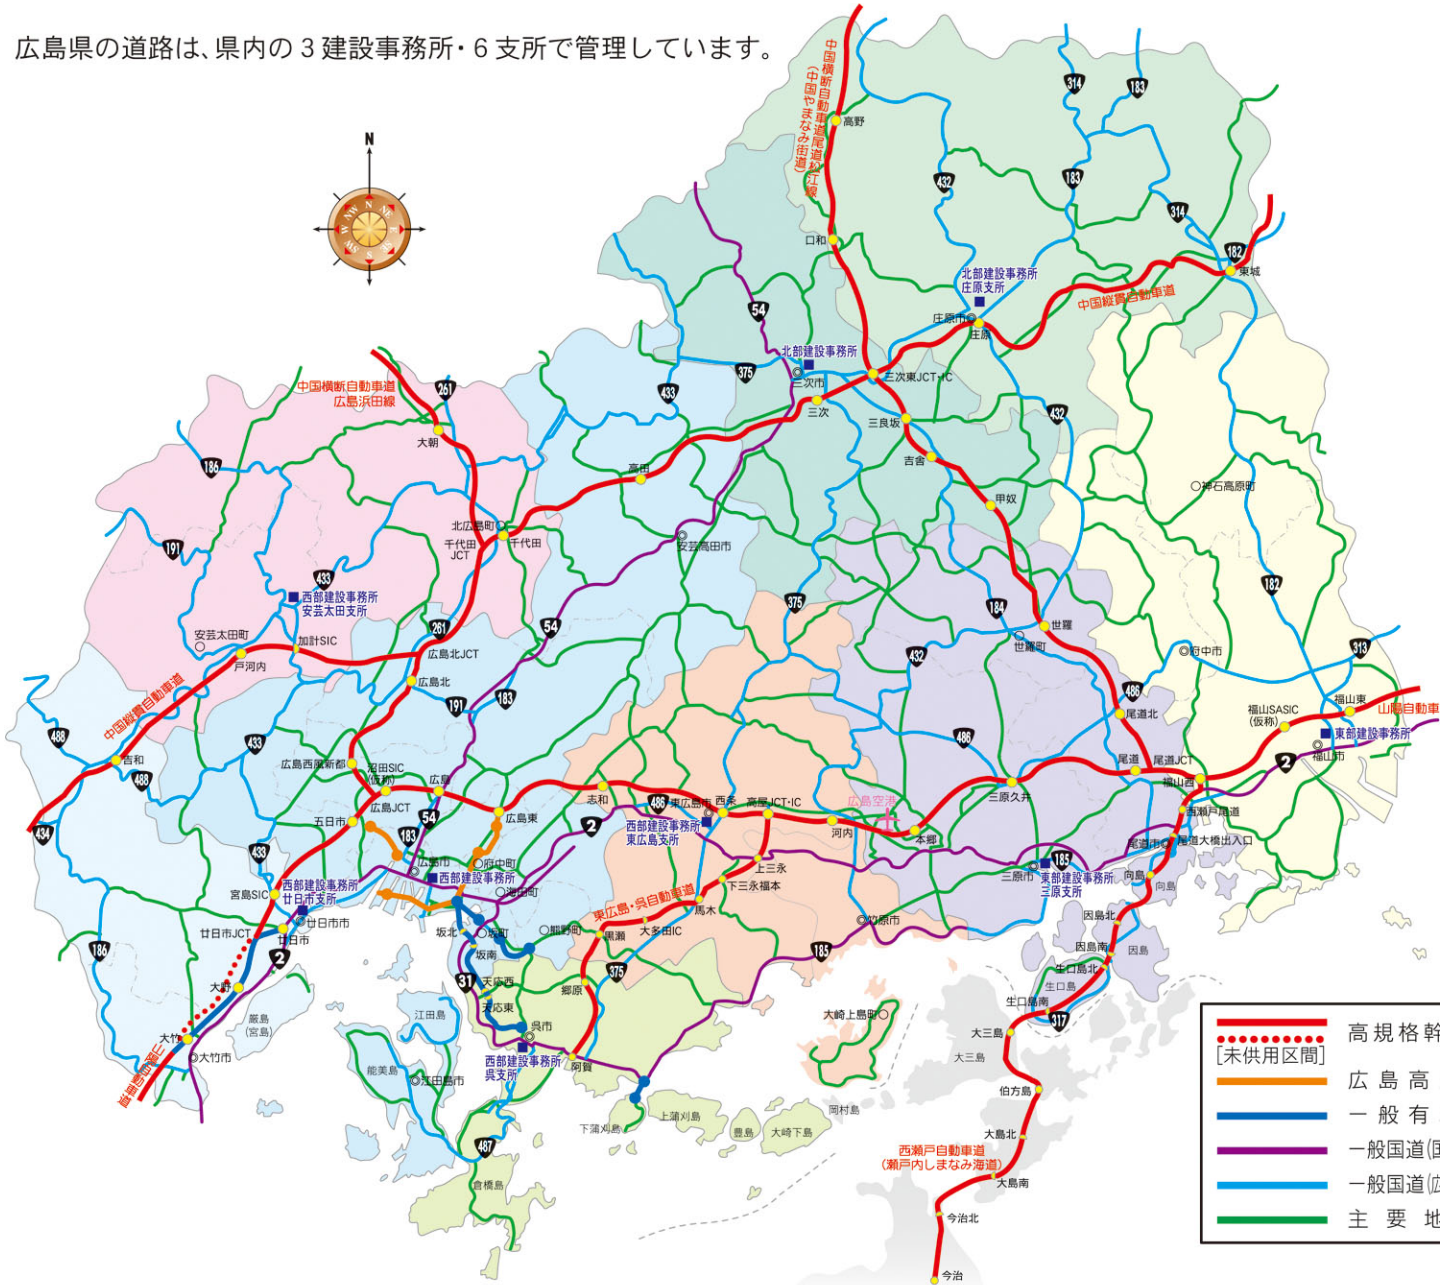

建設事務所・支所管轄図

広島県の道路は、県内の3建設事務所・6支所で管理しています。

機 関 名	住所・電話番号
西部建設事務所	〒732-0816 広島市南区比治山本町16-12 TEL 082-250-8151
西部建設事務所呉支所	〒737-0811 呉市西中央1-3-25 TEL 0823-22-5400
西部建設事務所廿日市支所	〒738-0005 廿日市市桜尾本町11-1 TEL 0829-32-1141
西部建設事務所安芸太田支所	〒731-3501 山県郡安芸太田町加計3087 TEL 0826-22-0541
西部建設事務所東広島支所	〒739-0014 東広島市西条昭和町13-10 TEL 082-422-6911
東部建設事務所	〒720-8511 福山市三吉町1-1-1 TEL 084-921-1311
東部建設事務所三原支所	〒723-0015 三原市円一町2-4-1 TEL 0848-64-2322
北部建設事務所	〒728-0013 三次市十日市東4-6-1 TEL 0824-63-5181
北部建設事務所庄原支所	〒727-0011 庄原市東本町1-4-1 TEL 0824-72-2015

道路・公共交通情報

安全なドライブに欠かせない防災サイト!

広島県防災Web

<http://www.bousai.pref.hiroshima.lg.jp/hdis/>

広島県内の通行規制、冬期道路情報が早わかり!

ひろしま道路ナビ

<http://www.roadnavi.pref.hiroshima.lg.jp/>

渋滞や通行止めなどの各種情報が満載!