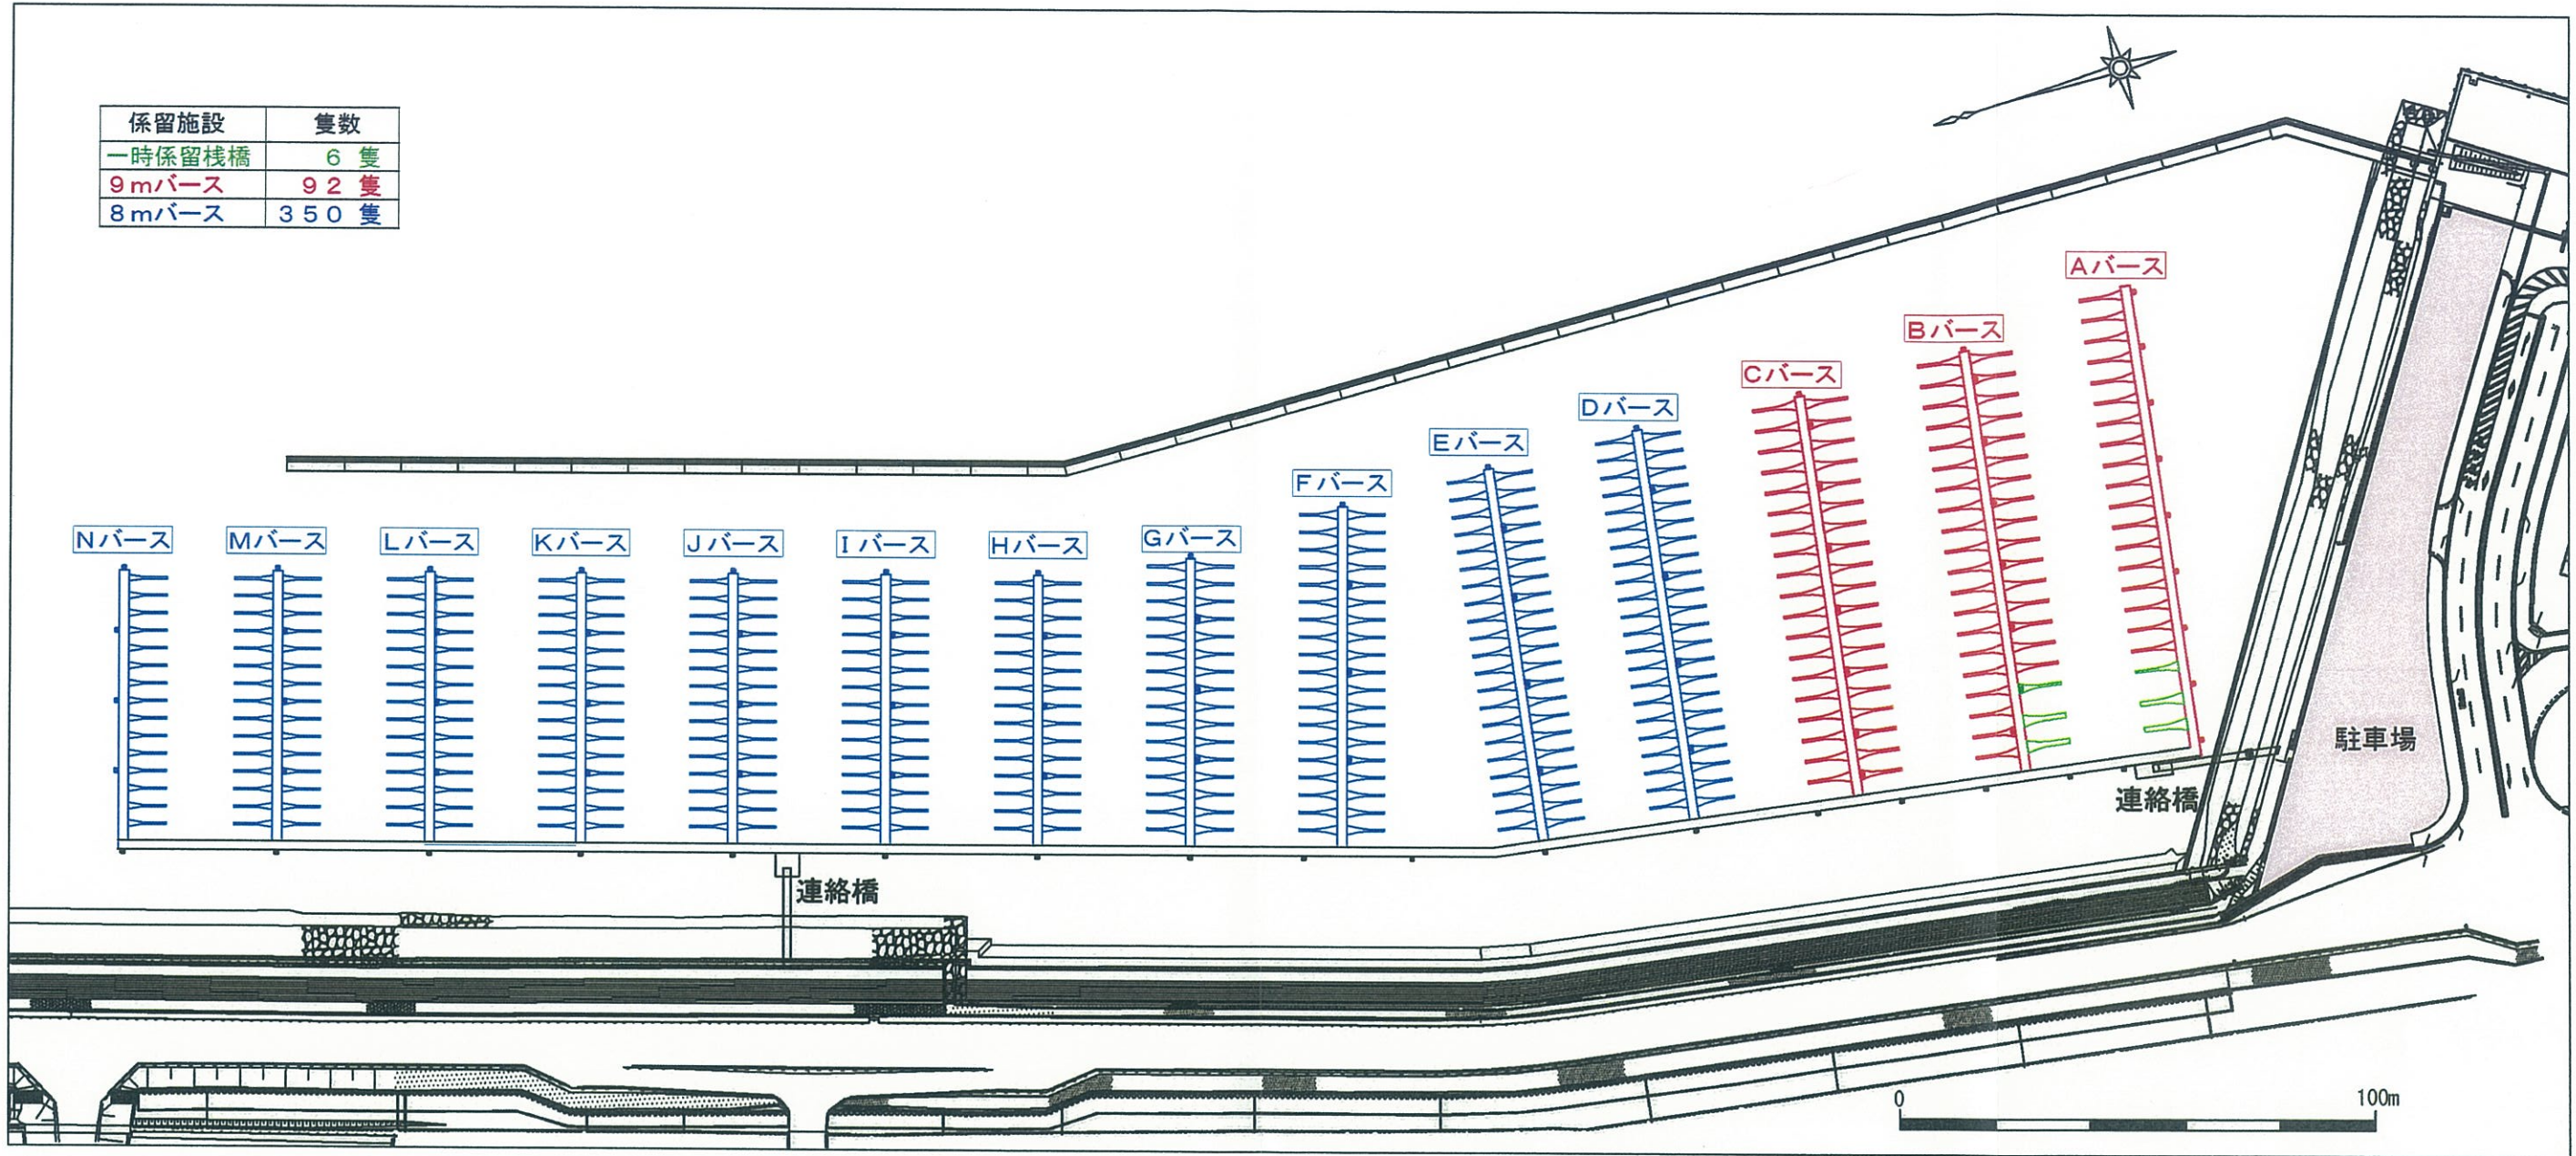

係留施設	隻数
一時係留棧橋	6 隻
9mバース	92 隻
8mバース	350 隻

ポートパーク福山全体平面図