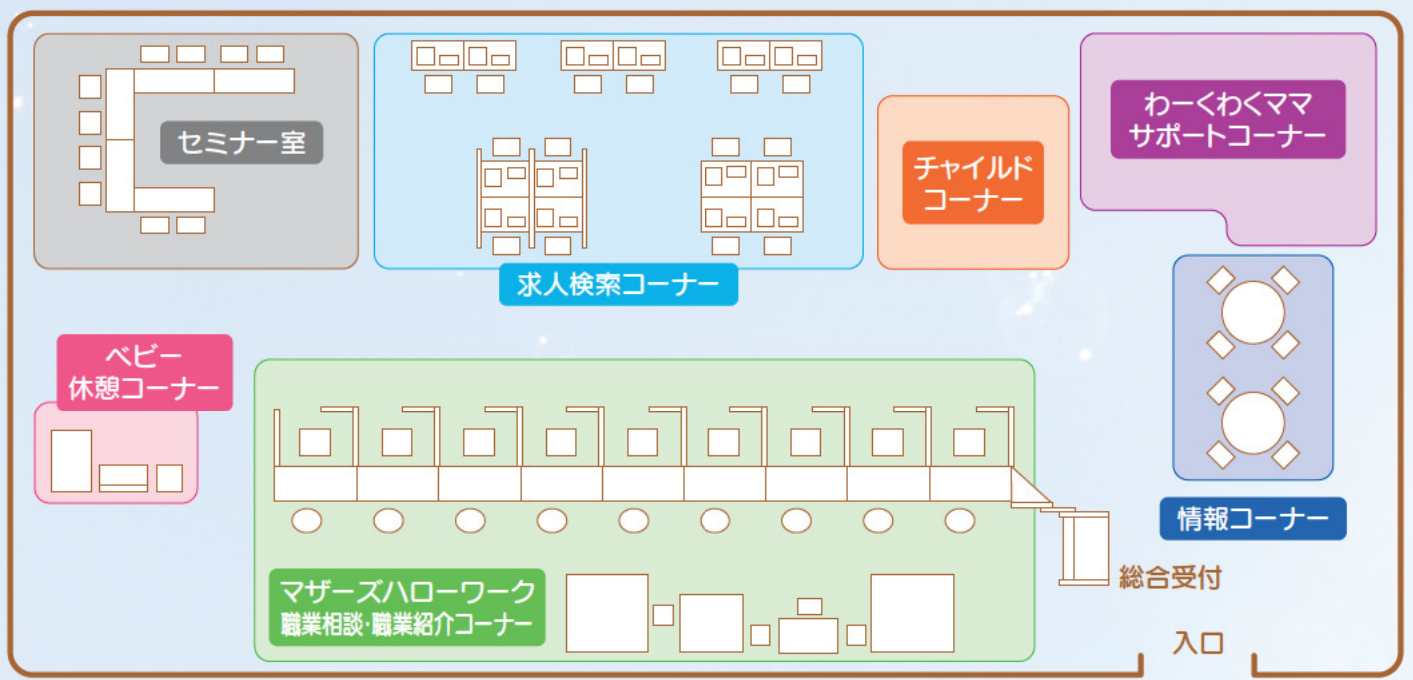

問い合わせ先 ☎082-542-0222

わーくわくママ 広島県

検索

利用時間: 平日8:30~17:15
(土、日、祝日及び年末年始はお休みです。)

所在地: 730-0032 広島市中区立町1-20
NREG広島立町ビル3階
広電「立町」電停すぐ南側

※駐車場・駐輪場はありませんので、公共交通機関をご利用ください。
※マザーズハローワーク広島は広島労働局が、わーくわくママサポートコーナーは
広島県が運営しています。

しごとプラザ マザーズひろしま
(「新生銀行」が入居しているビルの3階です。)

しごとプラザ マザーズひろしま 施設内のご案内

※施設内での携帯電話・飲食はご遠慮ください。

マザーズハローワーク職業相談・職業紹介コーナー

- ◆子育てをしながら働きたい女性等に対して、お客様のニーズに応じた支援を行います。
- ◆子育てをしながら早期に再就職を希望される方を対象に、マンツーマン(担当者制)によるきめ細かな相談、支援を行います。応募書類の作成支援及び面接アドバイスにも対応します。
- ◆子育てをしながら再就職を希望される方のため、就職活動に役立つ各種セミナーを行っています。

チャイルドコーナー

お子さまが遊べるスペースをご用意しています。

ベビー休憩コーナー

授乳やオムツ換えができるスペースです。

わーくわくママサポートコーナー

- ◆就職準備や子育てとの両立に関するご相談をお受けします。「働きたいけど何から始めたらいいかわからない」…そんな悩みをお持ちの方は是非ご利用ください。
- ◆「就職活動しているけどなかなか上手くいかない」…そんな方には、キャリアコンサルティングによりきめ細かな支援を行います。
- ◆保育所情報に関するご相談にも応じます。
- ◆就職への不安に対応するため、職場体験プログラムも実施しています。

求人検索コーナー

タッチパネル式のパソコンにより、希望の勤務時間や休日及びマイカー通勤可能な求人等を選択して検索できます。チャイルドチェアを横に置いて、お子さまと一緒に検索できるよう、ゆったりとしたスペースを取っています。

情報コーナー

保育関連情報、各種セミナー情報の他、就職活動に役立つ情報を提供しています。