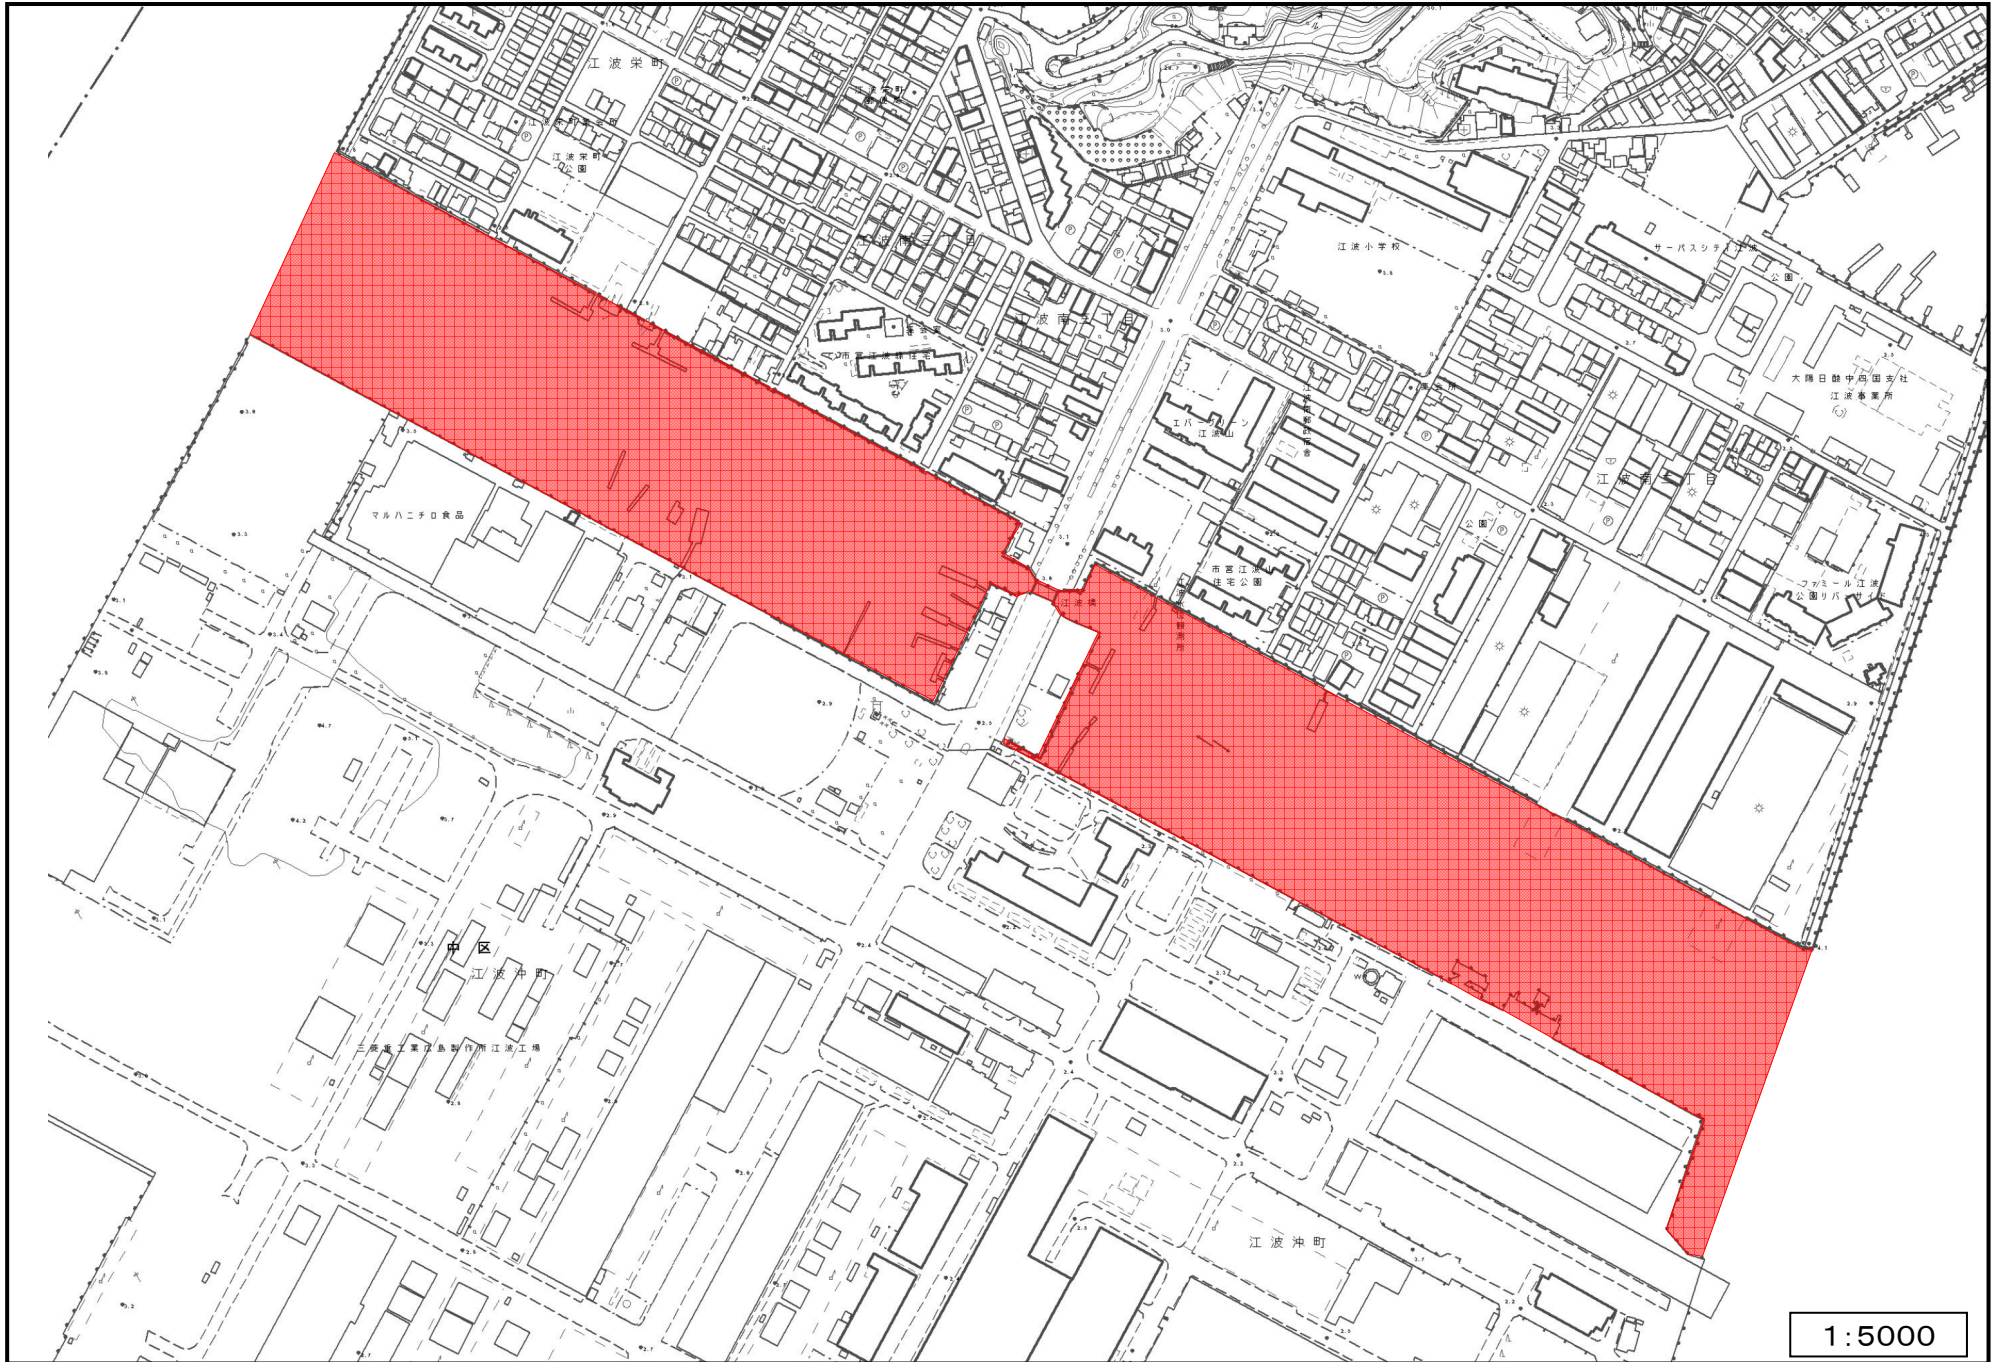

# 国際拠点港湾 広島港 市営江波緑住宅地区 (H10)・市営江波山住宅地区 (H11) 禁止区域図

この地図は、広島市長の承認を得て、同市発行の2.5千分の1地形図を複製したものである。(承認番号 平24広都計第137号)