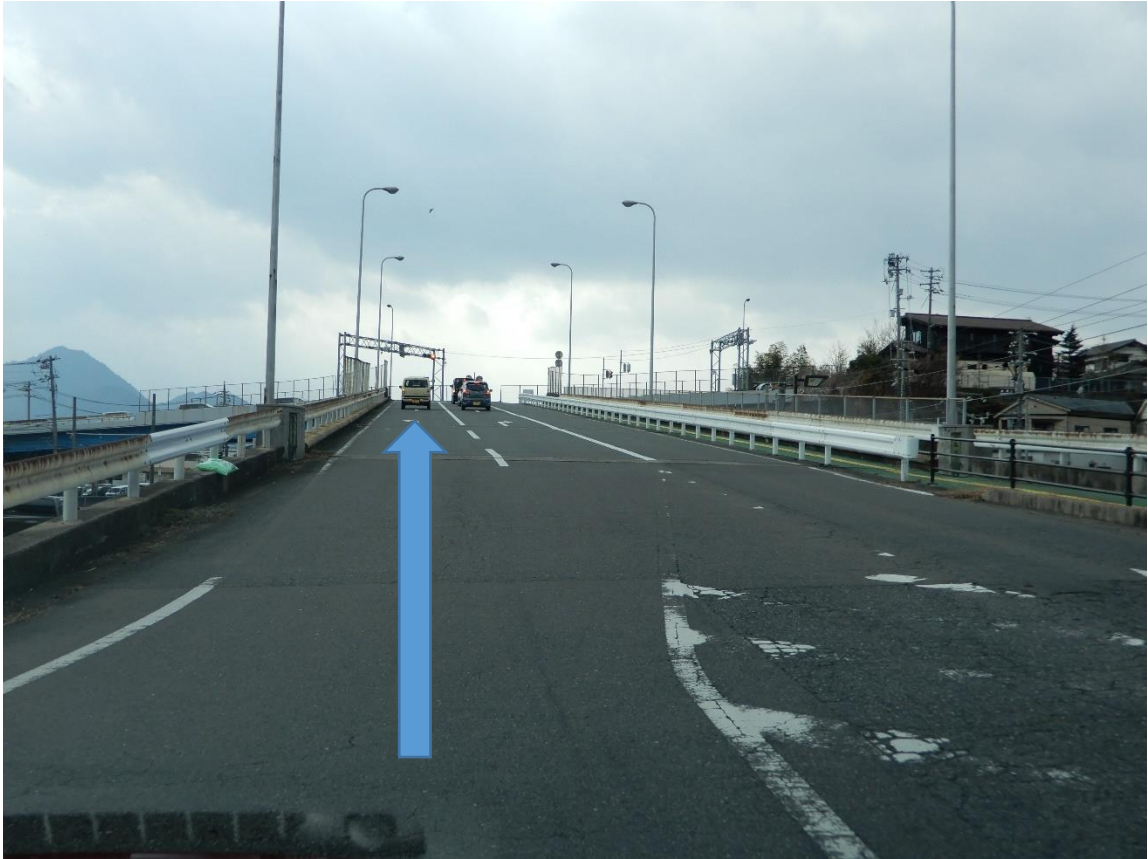

【広島方面から車でお越しの場合】

①国道2号線を宮島方面へ。右手に「ディスカウントドラッグ コスモス」が見えたら、**右折**をします。

②右手に JR 阿品駅を見ながら直進し高架を上ります。

③高架を上る際は、**左折レーン**で上がります。

④高架を上ったら**左折**をして、坂を下っていきます。

⑤高架を下ったら**右折**をして、住宅街に入ります。

⑥住宅街に入ったら、つきあたりまで**直進**します。

⑦つきあたりまで来たら、**右折**します。

⑧30mくらい進み**左折**します。

⑨選考会場の「宮島口艇庫」へ到着です。(会場には駐車場はありません。付近の有料駐車場へ駐車をお願い致します。)