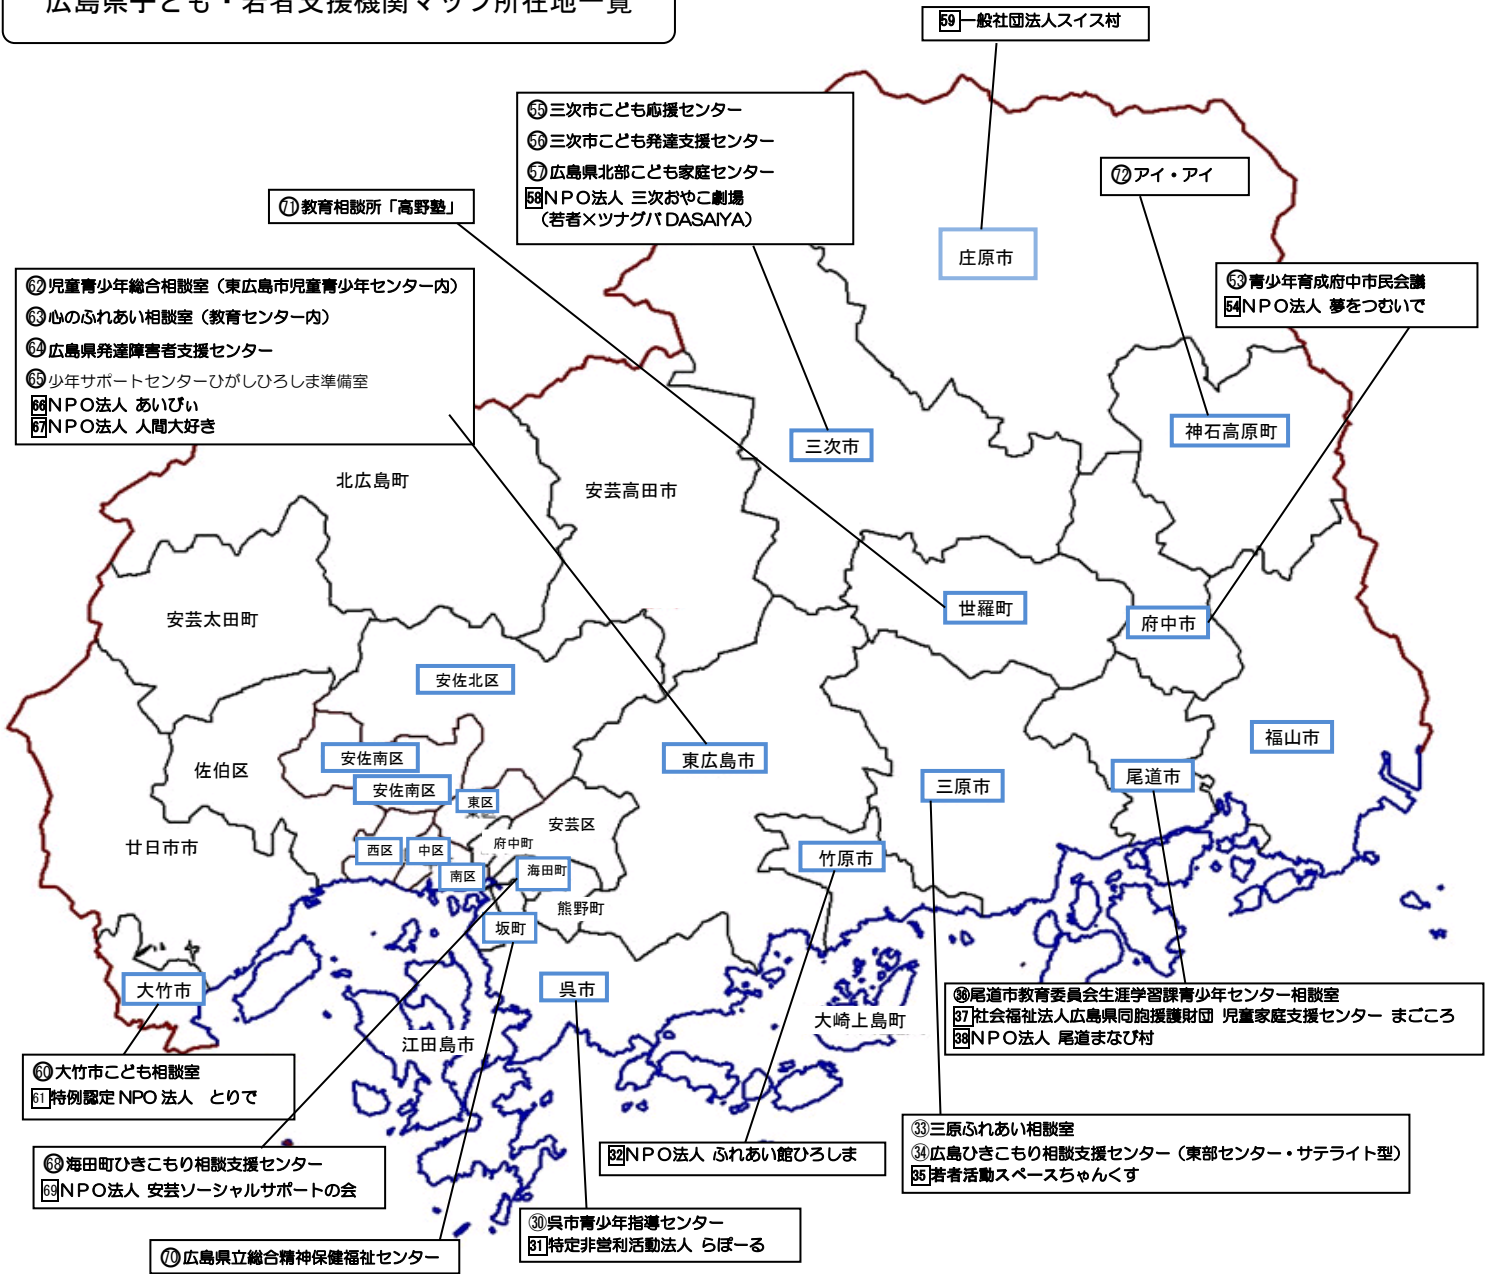

広島県子ども・若者支援機関マップ所在地一覧

- <広島市>
- |   |  |  |
|---|--|--|
| <p>【中区】</p> <ul style="list-style-type: none"> <li>①広島市青少年総合相談センター (青少年相談・いじめ 110番)</li> <li>②広島市青少年総合相談センター (少年サポートセンターひろしま)</li> <li>③少年サポートセンターひろしま</li> <li>④こころの健康相談室</li> <li>⑤広島地域若者サポートステーション「若者交流館」</li> <li>⑥広島市精神保健福祉センター</li> <li>⑦広島法務少年支援センター 非行問題相談室 (広島少年鑑別所)</li> <li>⑧広島県警察少年サポートセンター</li> <li>⑨NPO法人 風の家</li> <li>⑩NPO法人 中国キャリアコンサルタント研究会</li> <li>⑪NPO法人 ひろしまチャイルドライン子どもステーション</li> <li>⑫NPO法人 ビビオ子どもセンター</li> <li>⑬特定非営利活動法人 広島クリニカルソーシャルワーク研究所 ripple (リップル)</li> </ul> | <p>【東区】</p> <ul style="list-style-type: none"> <li>⑭広島市児童相談所</li> <li>⑮広島市こども療育センター</li> <li>⑯広島市発達障害者支援センター</li> <li>⑰一般社団法人 青少年ワークサポートセンター広島</li> <li>⑱こどもの相談センターわかさ</li> </ul> <p>【南区】</p> <ul style="list-style-type: none"> <li>⑲広島県西部こども家庭センター</li> </ul> <p>【西区】</p> <ul style="list-style-type: none"> <li>⑳広島ひきこもり相談支援センター (西部センター)</li> <li>㉑フリースペースくろす</li> <li>㉒NPO法人 イーズ</li> <li>㉓KHJ 広島「もみじの会」(特定非営利活動法人「KHJ」全国ひきこもり家族会連合会) 広島支部</li> </ul> | <p>【安佐南区】</p> <ul style="list-style-type: none"> <li>㉔認定 NPO 法人 コミュニティリーダー ひゅーるぼん ことども発達支援センター</li> <li>㉕一般社団法人 you-縁</li> </ul> <p>【安佐北区】</p> <ul style="list-style-type: none"> <li>㉖ひろしま北部若者サポートステーション</li> <li>㉗NPO法人 プエンカミーノ</li> </ul> <p>【安芸区】</p> <ul style="list-style-type: none"> <li>㉘広島ひきこもり相談支援センター (中部・北部センター)</li> <li>㉙NPO法人 フリースクール・グロービー</li> </ul> |
|---|--|--|