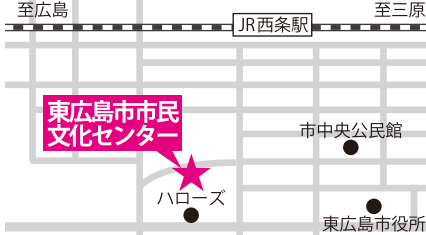

東広島相談コーナー

東広島市市民文化センター 2F
東広島市西条西本町 28-6 ☎ 毎週火曜日 13:00~17:00

相談予約・お問い合わせ窓口 ☎ 082-511-2029

広島市安佐南区・安佐北区、三次市、庄原市、安芸高田市、安芸太田町、北広島町にお住まいの方は、原則として 利用無料

ひろしま北部若者サポートステーション(安佐北区可部)をご利用ください。

☎ 082-516-6557 ☎ 月~金曜日 9:30~17:00
☎ 第1土曜日 10:00~16:00 ※祝・休日・盆・年末年始は除く

福山市、府中市、尾道市、三原市、世羅町、神石高原町にお住まいの方は、原則として 利用無料

ふくやま地域若者サポートステーション(福山市)をご利用ください。

☎ 084-959-2348 ☎ 月~金曜日 10:00~17:00
※祝・休日・盆・年末年始は除く