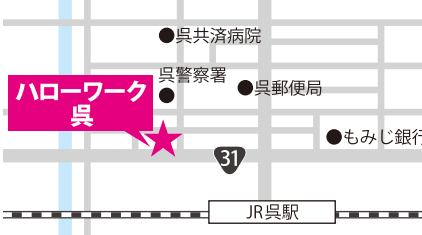

呉相談コーナー

ハローワーク 呉 3F 選考室 A
呉市西中央 1-5-2 ☎ 毎週火曜日 13:00~17:00