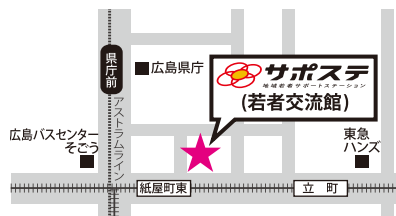

## 対象

※北部、福山市の方は  
ウラ面下部をご覧ください。

県内全域の15歳から  
49歳までの方

ご本人はもちろん、ご家族の方もお気軽にご相談ください。

毎月第2土曜日、ご家族個別相談会も実施中です。

## 広島地域若者サポートステーション/ サポステ・プラス

(若者交流館)【厚生労働省・広島県委託事業】

※サポステ・プラスは就職氷河期世代を応援

☎ 082-511-2029

広島市中区基町12-8 宝ビル7F

月・金曜日 10:00 ~ 19:00

火~木曜日 10:00 ~ 17:00

土曜日(第5を除く) 13:00 ~ 17:00

※祝・休日、年末年始を除く

ウラ面もご覧ください

詳しくはホームページをご覧ください。▶▶ [広島サポステ](#) 検索