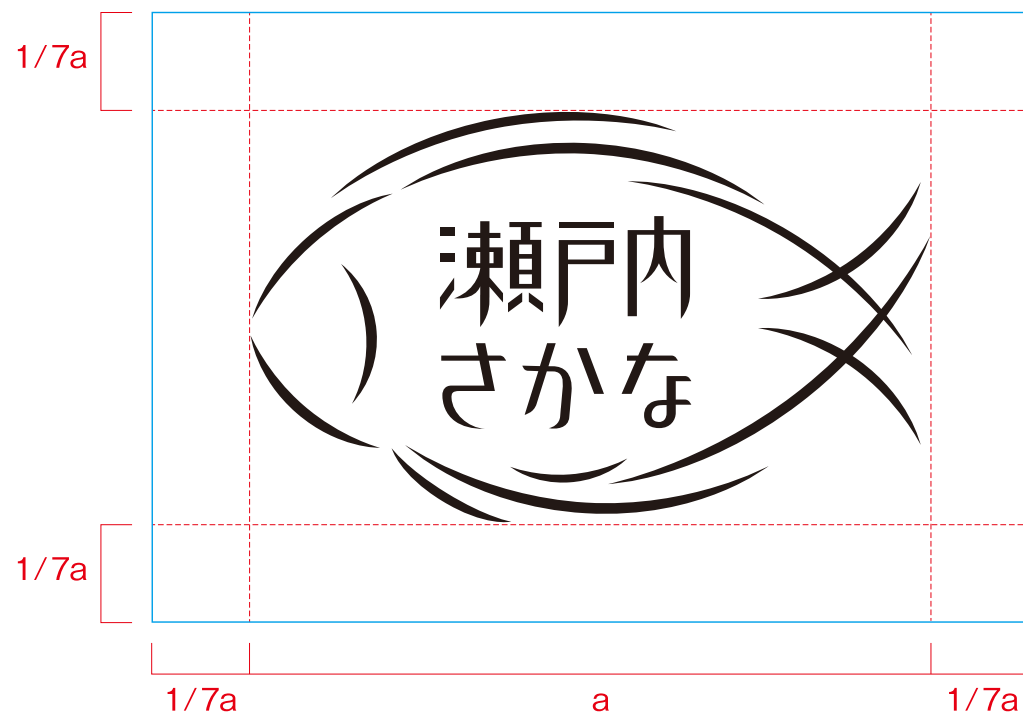

瀬戸内さかな ロゴタイプマニュアル

2023.03.31

フルカラー

[プロセス指定] ●C1/M1/Y1/K100

単色

[プロセス指定] ●K100

背景が白や薄い色の場合

背景が濃く視認しづらい色の場合:白

最小余白スペース

最小サイズ

× カラーを変更しない

× 位置・余白を変更しない

× 変形させない

× 書体を変更しない

× 文字を消さない

× 最小サイズより小さくしない

× 指定された地の色(黒・白)以外は使用しない

× ログカラーと背景色の色が近い
※背景カラーは何色でも可

○ 白色で使用