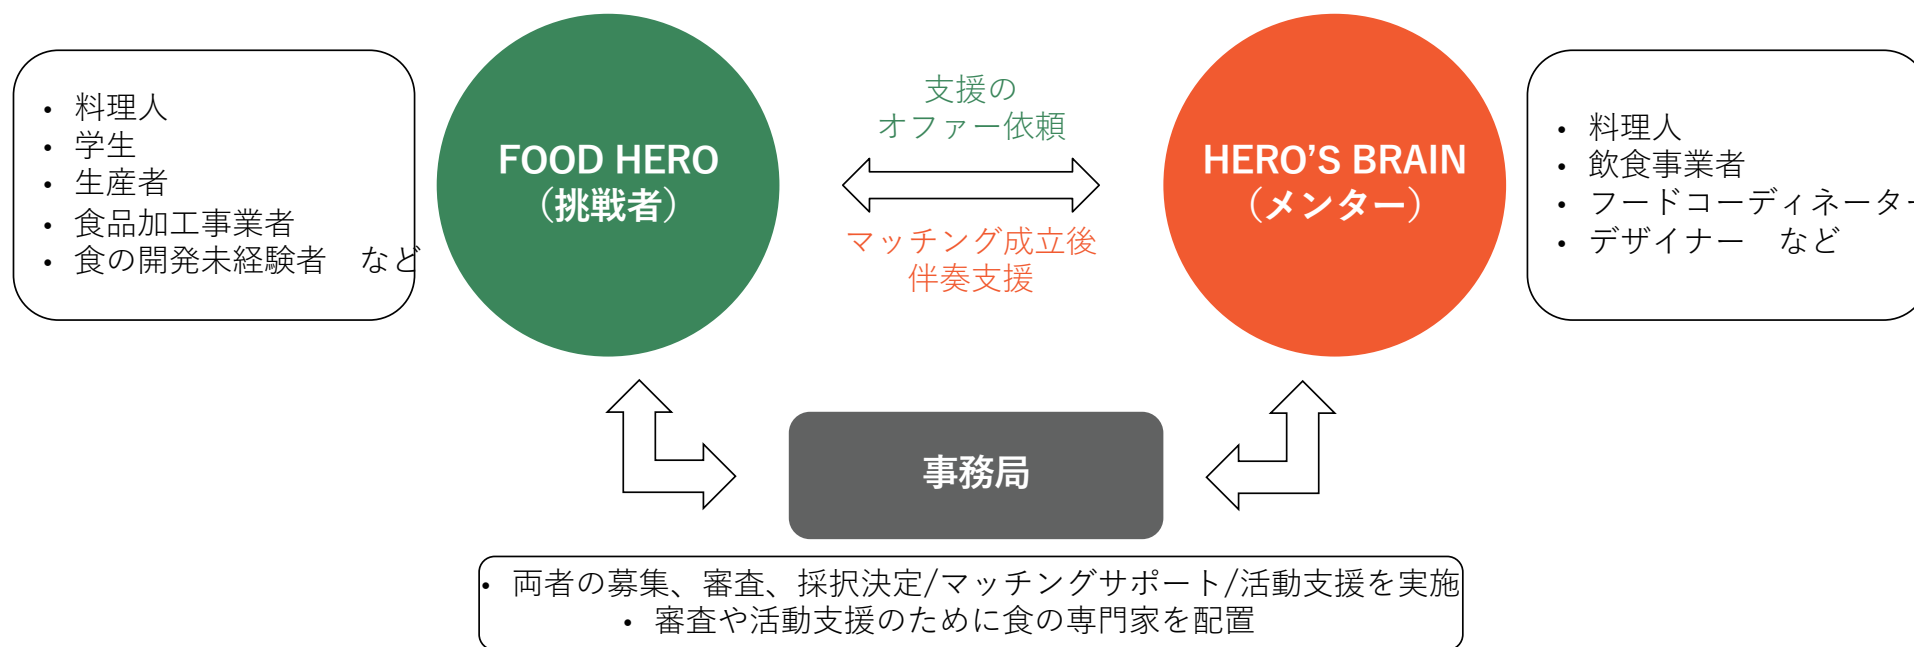

HIROSHIMA FOOD HEROES CHALLENGE

広島の“食”を輝かせるヒーローにならないか？

広島を誇るべき一皿や食文化、
それらを磨きあげ、全国そして世界へ挑戦する**広島**の**チャレンジャー**「**FOOD HEROES**」と
その挑戦を**サポート**する**食のメンター**「**HEROs'BRAIN**」を広く全国から募集し、
まだ見ぬ”おいしい”の高みを目指すプロジェクトです。広島**の食のヒーロー**たちの饗宴は
広島で育まれた豊かな食材に新たな彩を与え、
世界に驚きを与えることでしょう。集え、広島**の”食”**を輝かせるヒーローたち！

【全体像】 プログラムの全体構造

食の磨き上げを行う**FOOD HERO**と、サポートする**HERO'S BRAIN**を募集するプログラムです。

プログラムの全体構造

※FOOD HEROとHERO'S BRAINのマッチングは必ずしも必要とは限りません。

【HERO】 募集カテゴリ

3つの募集カテゴリに分けて募集いたします。

募集カテゴリ

団体枠