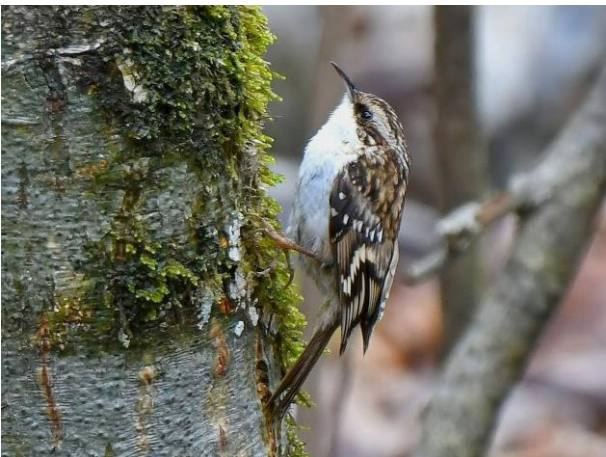

アオバズク 〈準絶滅危惧〉 渡辺健三

ブッポウソウ(自然樹洞で繁殖) 〈準絶滅危惧〉 渡辺健三

ハヤブサ 〈準絶滅危惧〉 渡辺健三

サンショウクイ♀ 〈準絶滅危惧〉 渡辺健三

キバシリ 〈準絶滅危惧〉 渡辺健三

コサメビタキ(営巣) 〈準絶滅危惧〉 渡辺健三

シラガホオジロ(冬羽) <準絶滅危惧> 渡辺健三

カラスバト <情報不足> 渡辺健三

ヨシゴイ <情報不足> 渡辺健三

ゴイサギ <情報不足> 渡辺健三

アマサギ(夏羽) <情報不足> 渡辺健三

アマツバメ <情報不足> 渡辺健三

オシドリ(♀♂) <地域個体群> 渡辺健三

シロチドリ(成鳥夏羽) <地域個体群> 渡辺健三

ハイタカ♂(成鳥) <地域個体群> 渡辺健三

ノスリ <地域個体群> 渡辺健三