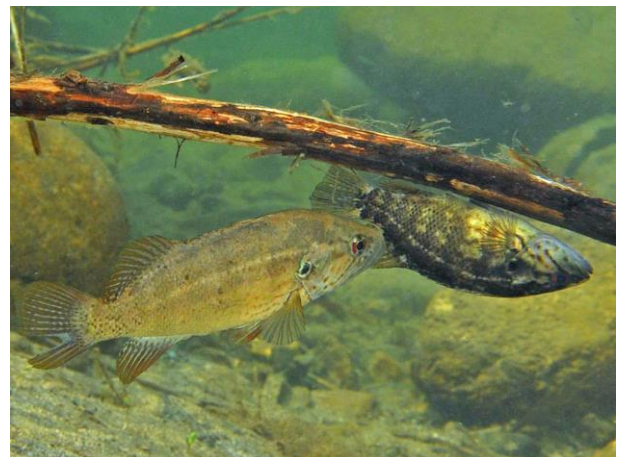

カジカ中卵型 <絶滅危惧Ⅱ類> 内藤順一

オヤニラミ(産卵行動) <絶滅危惧Ⅱ類> 内藤順一