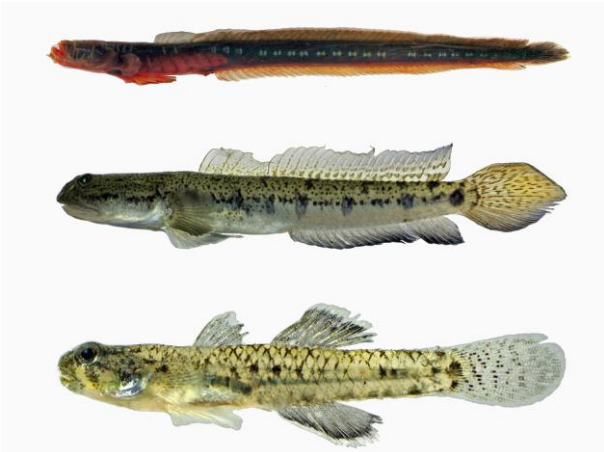

インドジョウ(太田川タイプ(上), 江の川タイプ) <絶滅危惧 I 類> 内藤順一

サンヨウコガタスジシマドジョウ(岡山県産) <絶滅危惧 I 類> 中西 毅

カマキリ(アユカケ) <絶滅危惧Ⅰ類> 内藤順一

キセルハゼ <絶滅危惧Ⅰ類> 吉郷英範

チワラスポ・タビラクチ <絶滅危惧Ⅰ類>・マサゴハゼ <準絶滅危惧>
吉郷英範

シラウオみ(上)♀ <絶滅危惧Ⅱ類> 内藤順一

カジカ大卵型 <絶滅危惧Ⅱ類> 内藤順一