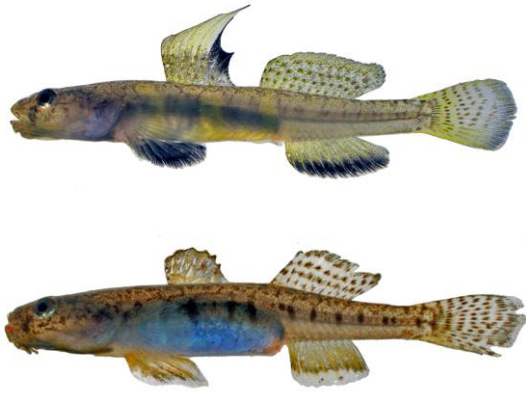

オヤニラミ <絶滅危惧Ⅱ類> 中西 毅

エドハゼ・チクゼンハゼ 〈絶滅危惧Ⅱ類〉 吉郷英範