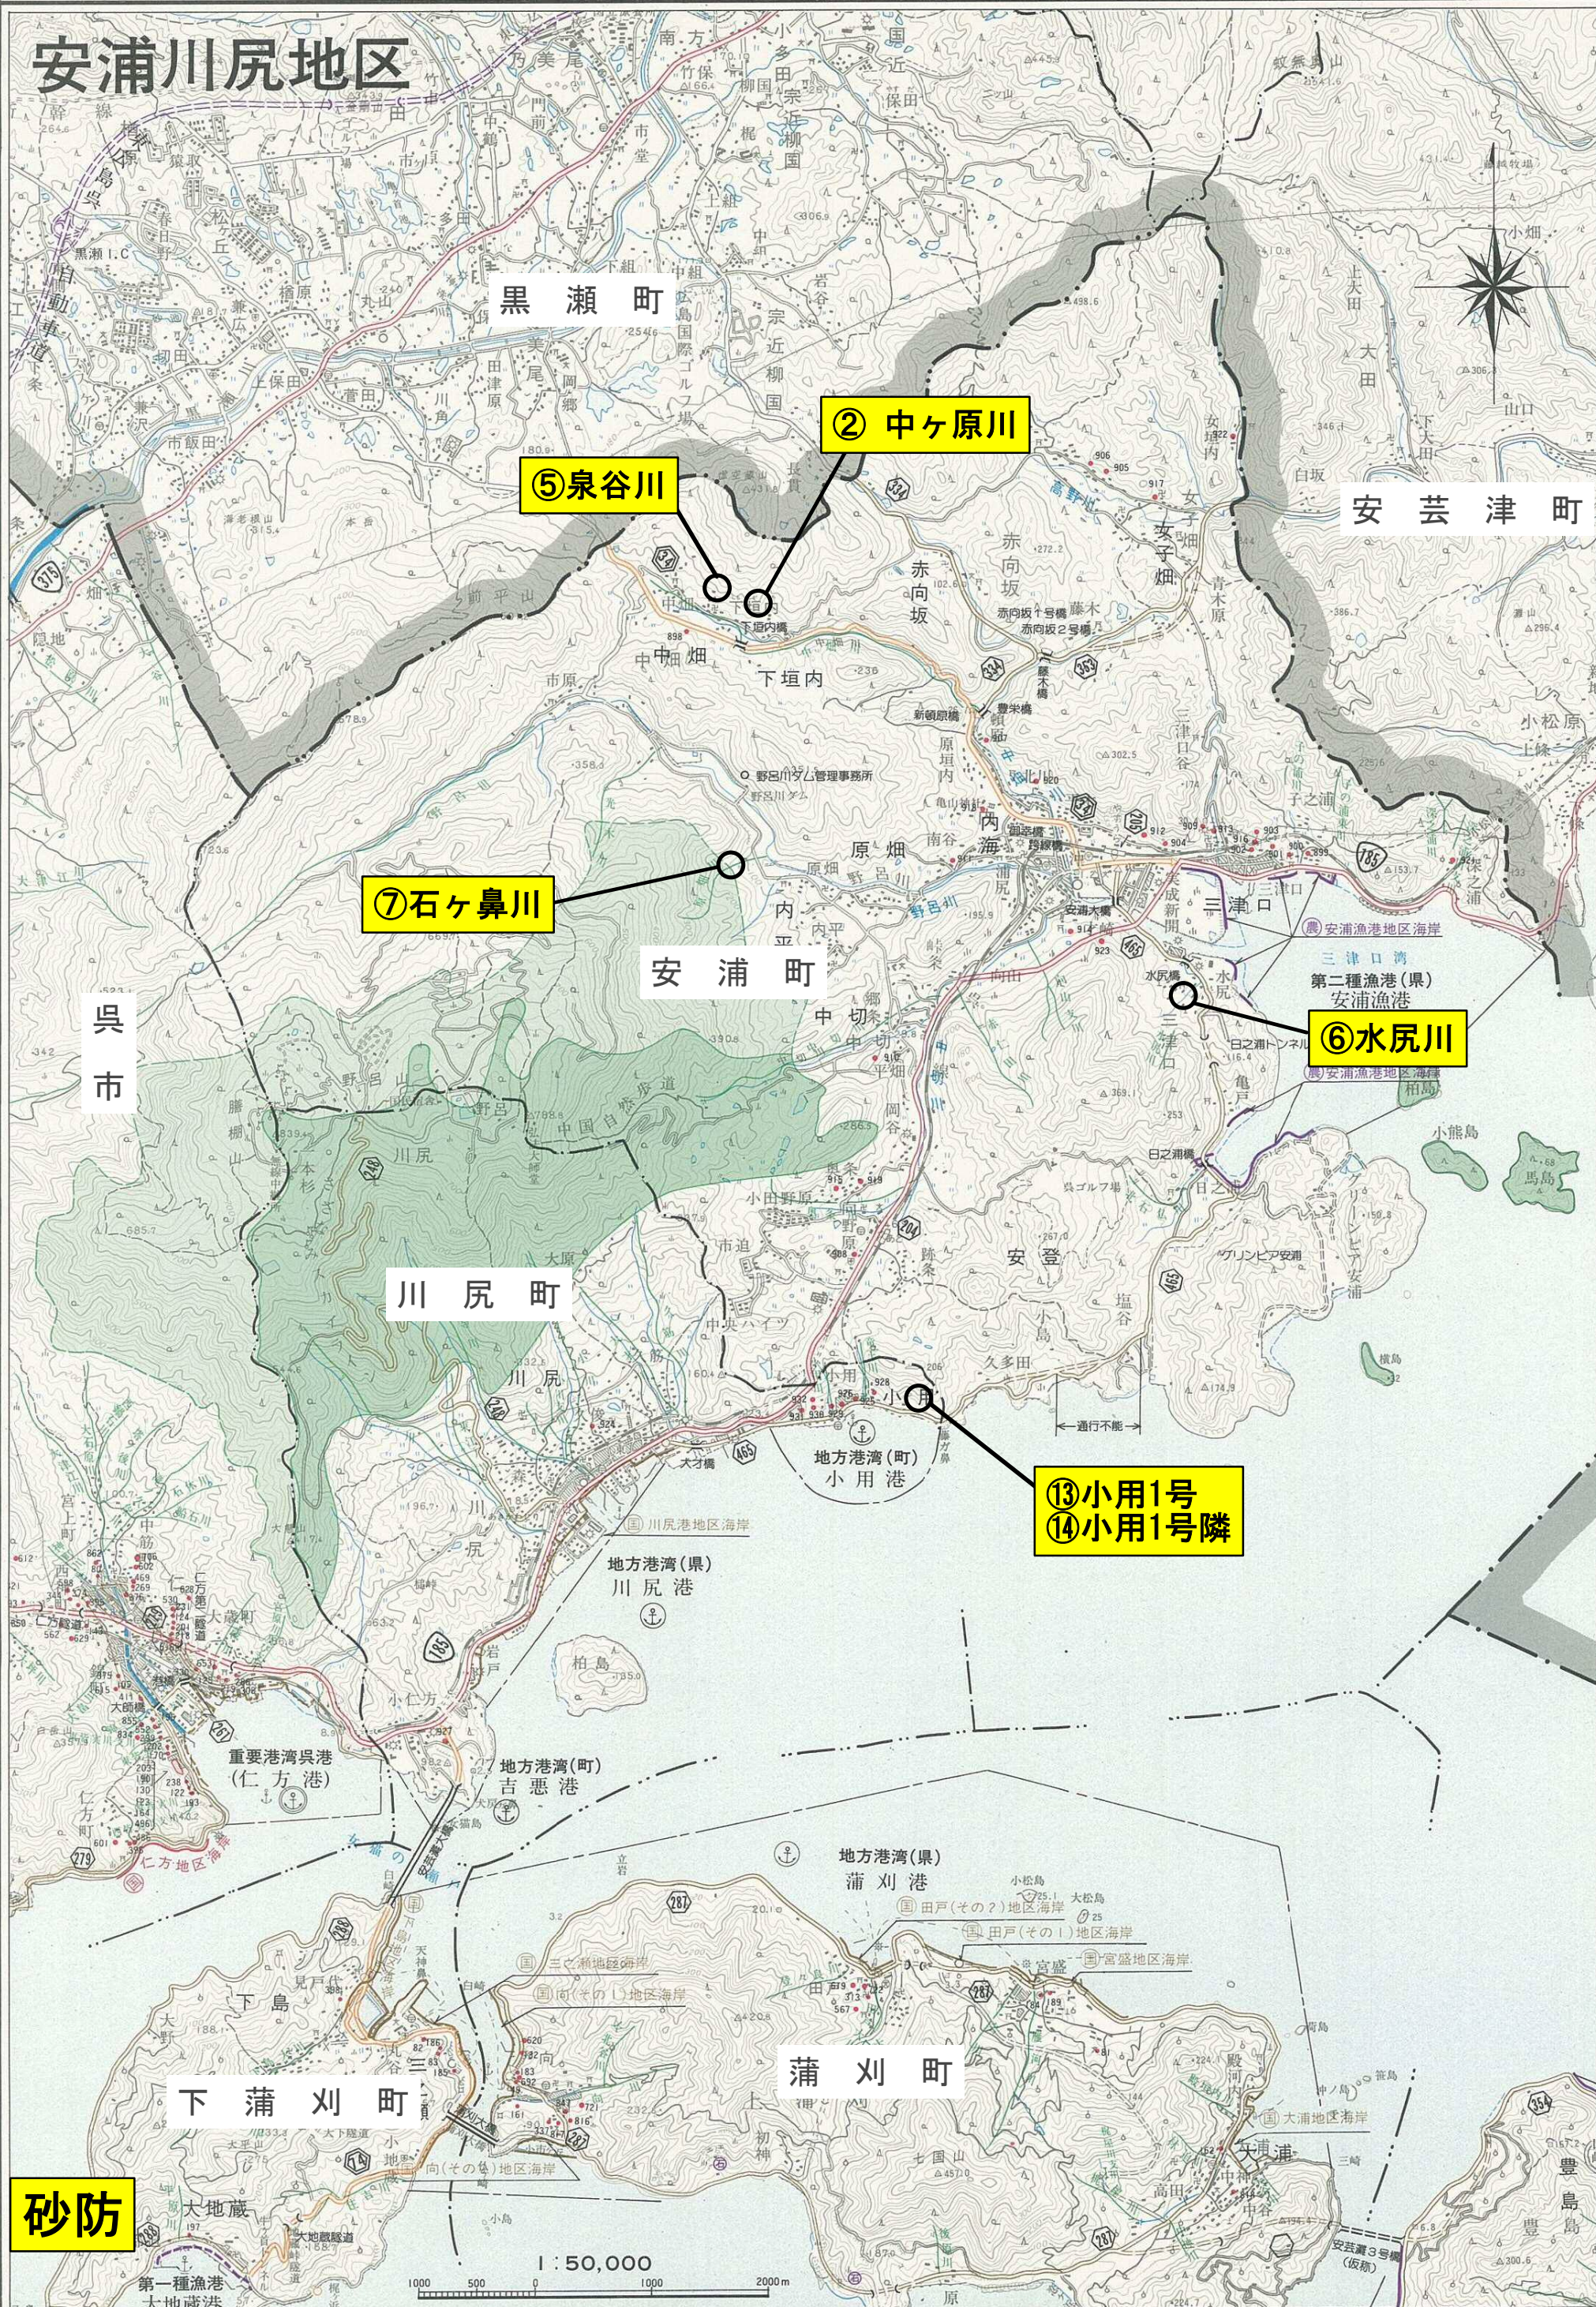

安浦川尻地区

黒瀬町

② 中ヶ原川

⑤ 泉谷川

安芸津町

⑦ 石ヶ鼻川

安浦町

⑥ 水尻川

呉市

川尻町

⑬ 小用1号
⑭ 小用1号隣

地方港湾(県)
川尻港

重要港湾(仁方港)

地方港湾(町)
吉悪港

地方港湾(県)
蒲刈港

下蒲刈町

蒲刈町

砂防