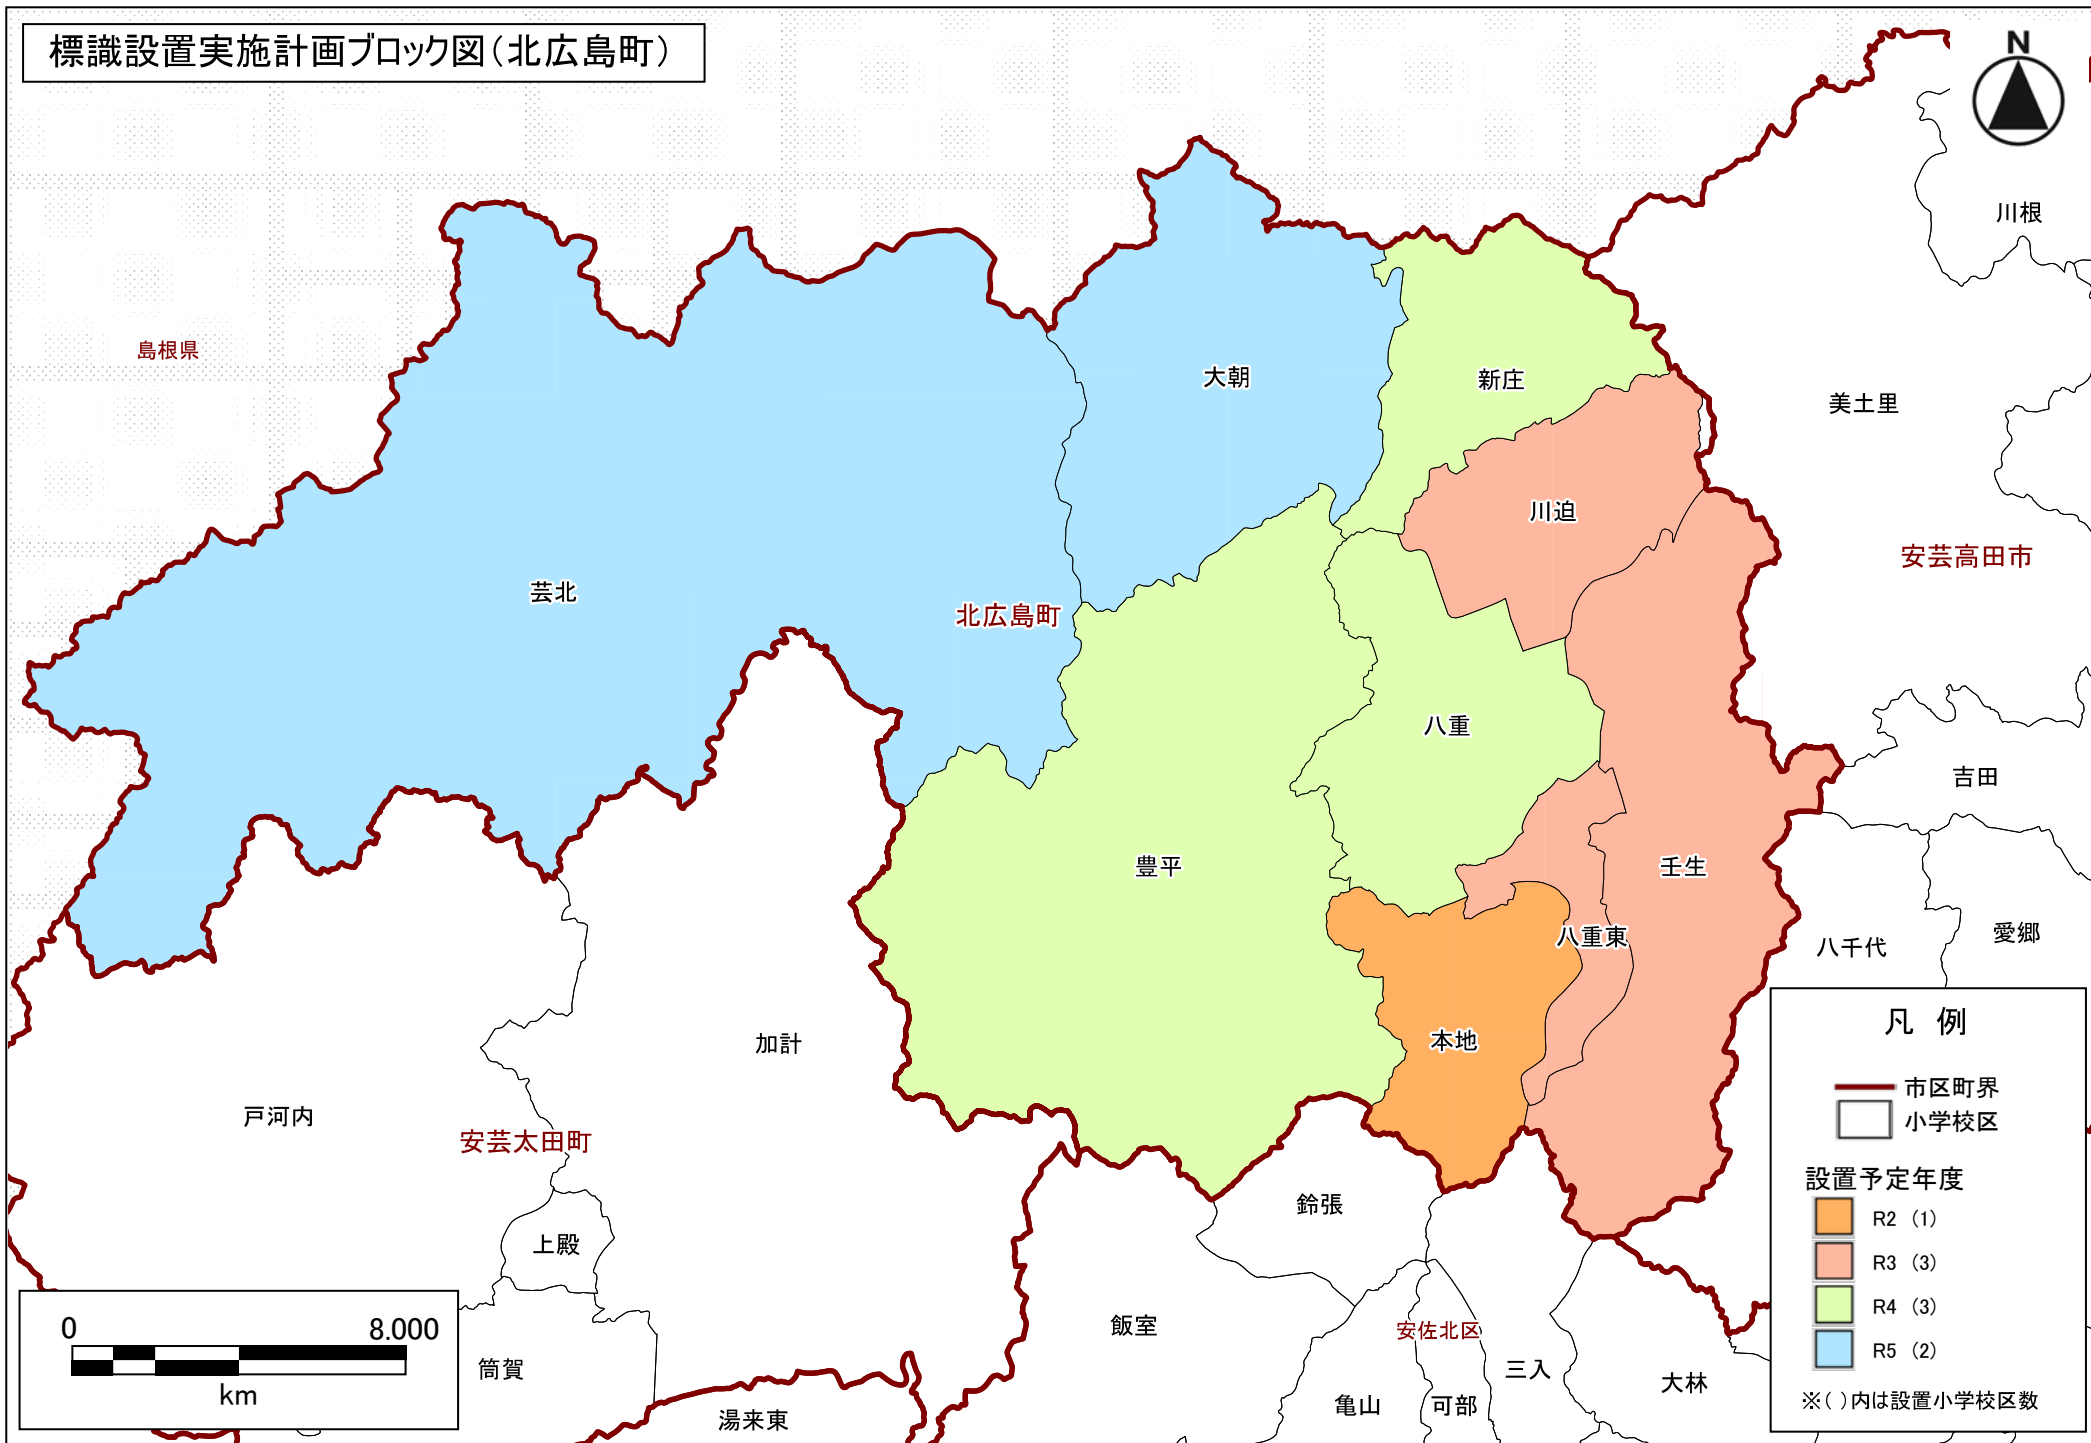

標識設置実施計画ブロック図(北広島町)

川根
美土里
安芸高田市
吉田
愛郷
八千代

凡例

- 市区町界
- 小学校区

設置予定年度

- R2 (1)
- R3 (3)
- R4 (3)
- R5 (2)

※()内は設置小学校区数