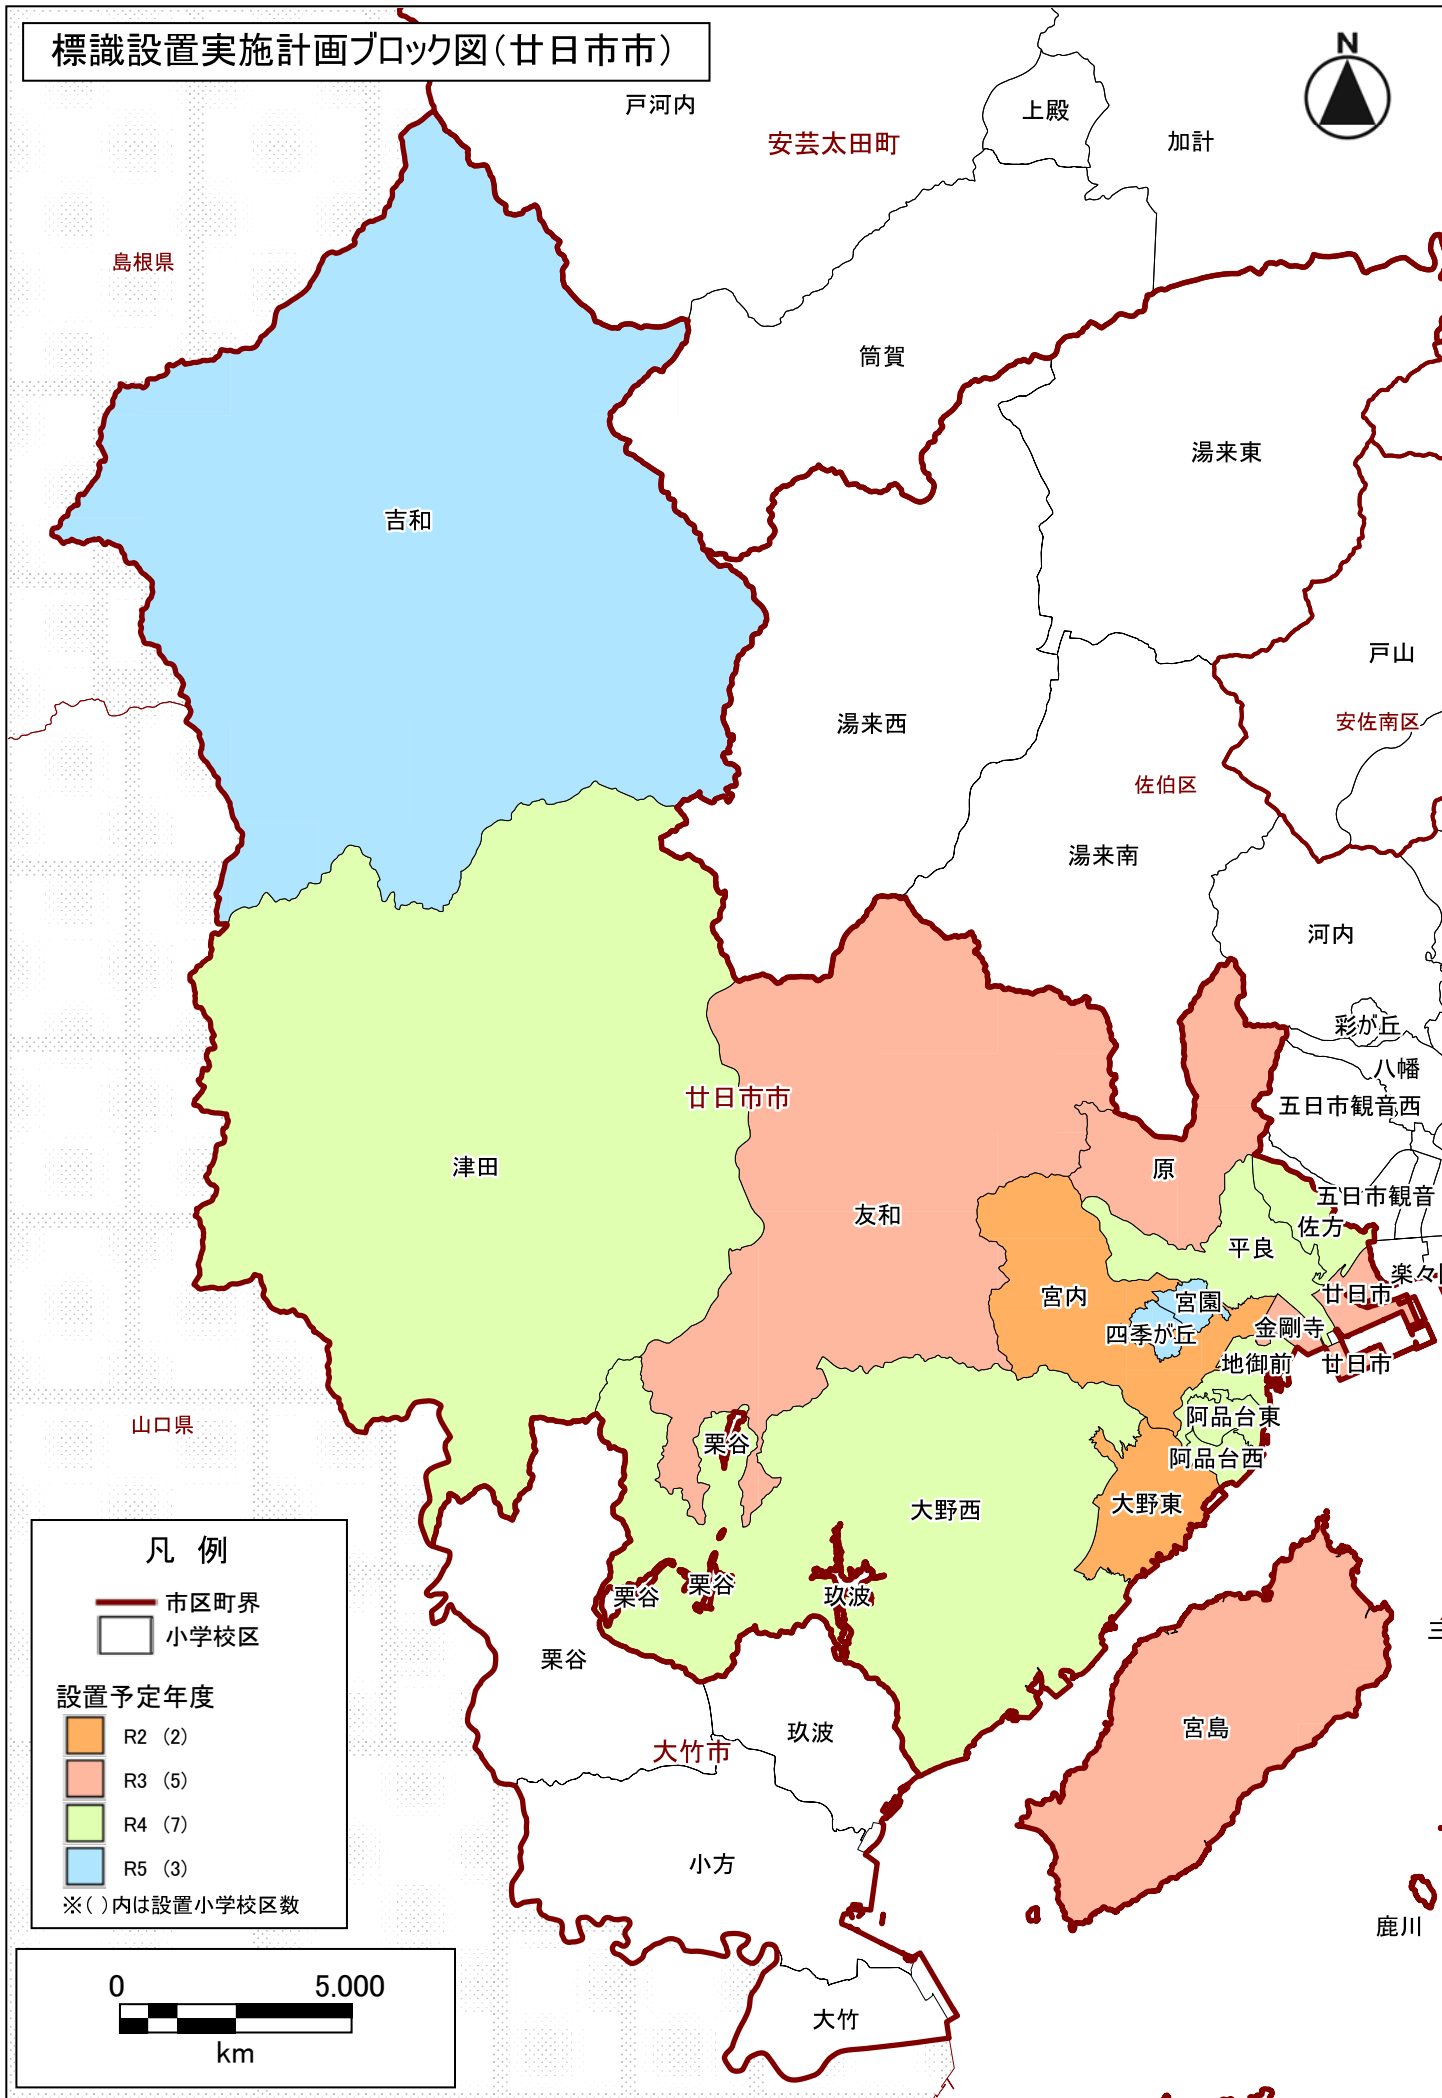

# 標識設置実施計画ブロック図(廿日市市)

## 凡例

- 市町村界
- 小学校区

### 設置予定年度

- R2 (2)
- R3 (5)
- R4 (7)
- R5 (3)

※( )内は設置小学校区数