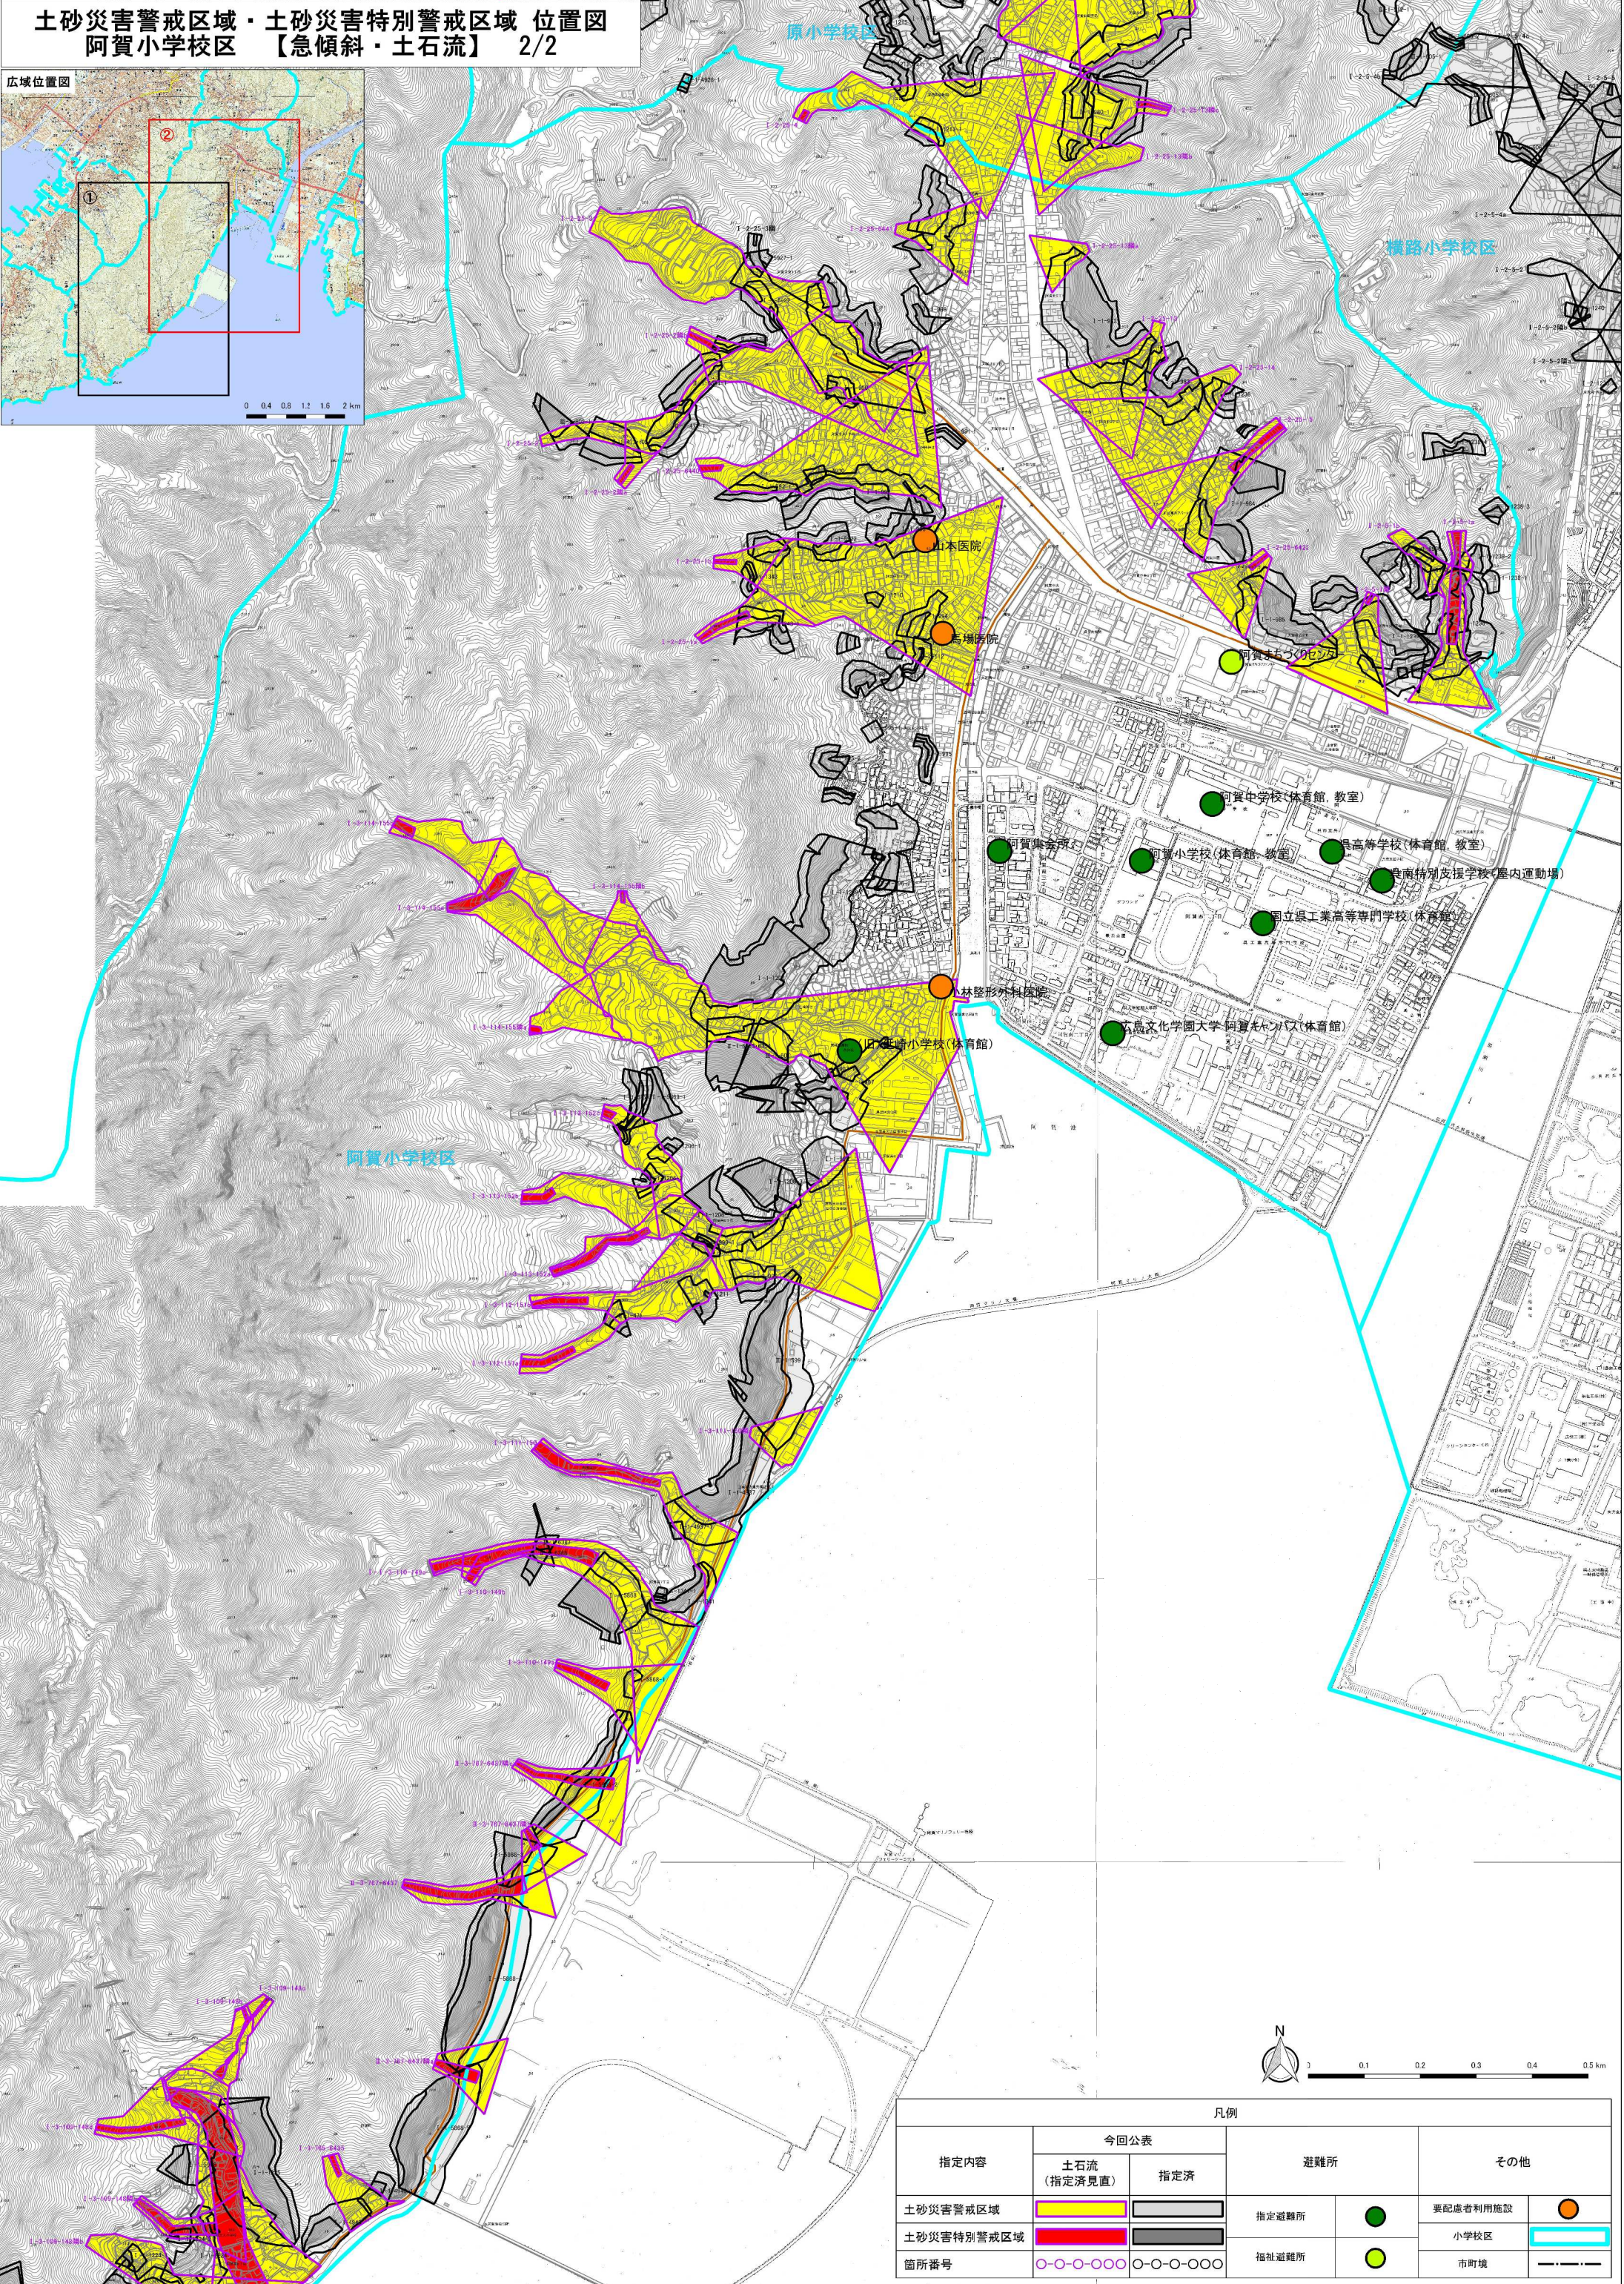

# 土砂災害警戒区域・土砂災害特別警戒区域 位置図 阿賀小学校区 【急傾斜・土石流】 2/2

指定内容	今回公表		避難所	その他
	土石流 (指定済見直)	指定済		
土砂災害警戒区域			指定避難所	要配慮者利用施設
土砂災害特別警戒区域			福祉避難所	小学校区
箇所番号				市町境