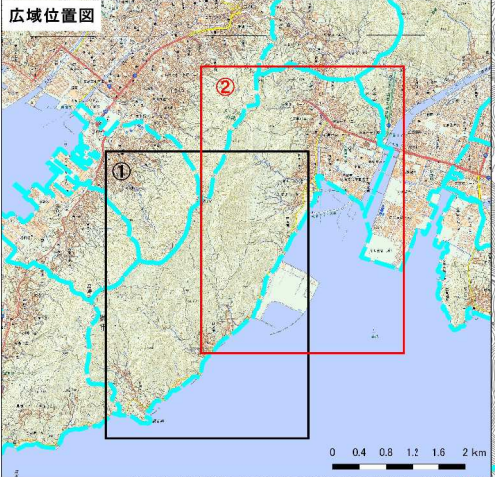

# 土砂災害警戒区域・土砂災害特別警戒区域 位置図 阿賀小学校区 【急傾斜・土石流】 2/2

指定内容	今回公表		避難所	その他
	土石流 (指定済見直)	指定済		
土砂災害警戒区域			指定避難所	要配慮者利用施設
土砂災害特別警戒区域			福祉避難所	小学校区
箇所番号				市町境