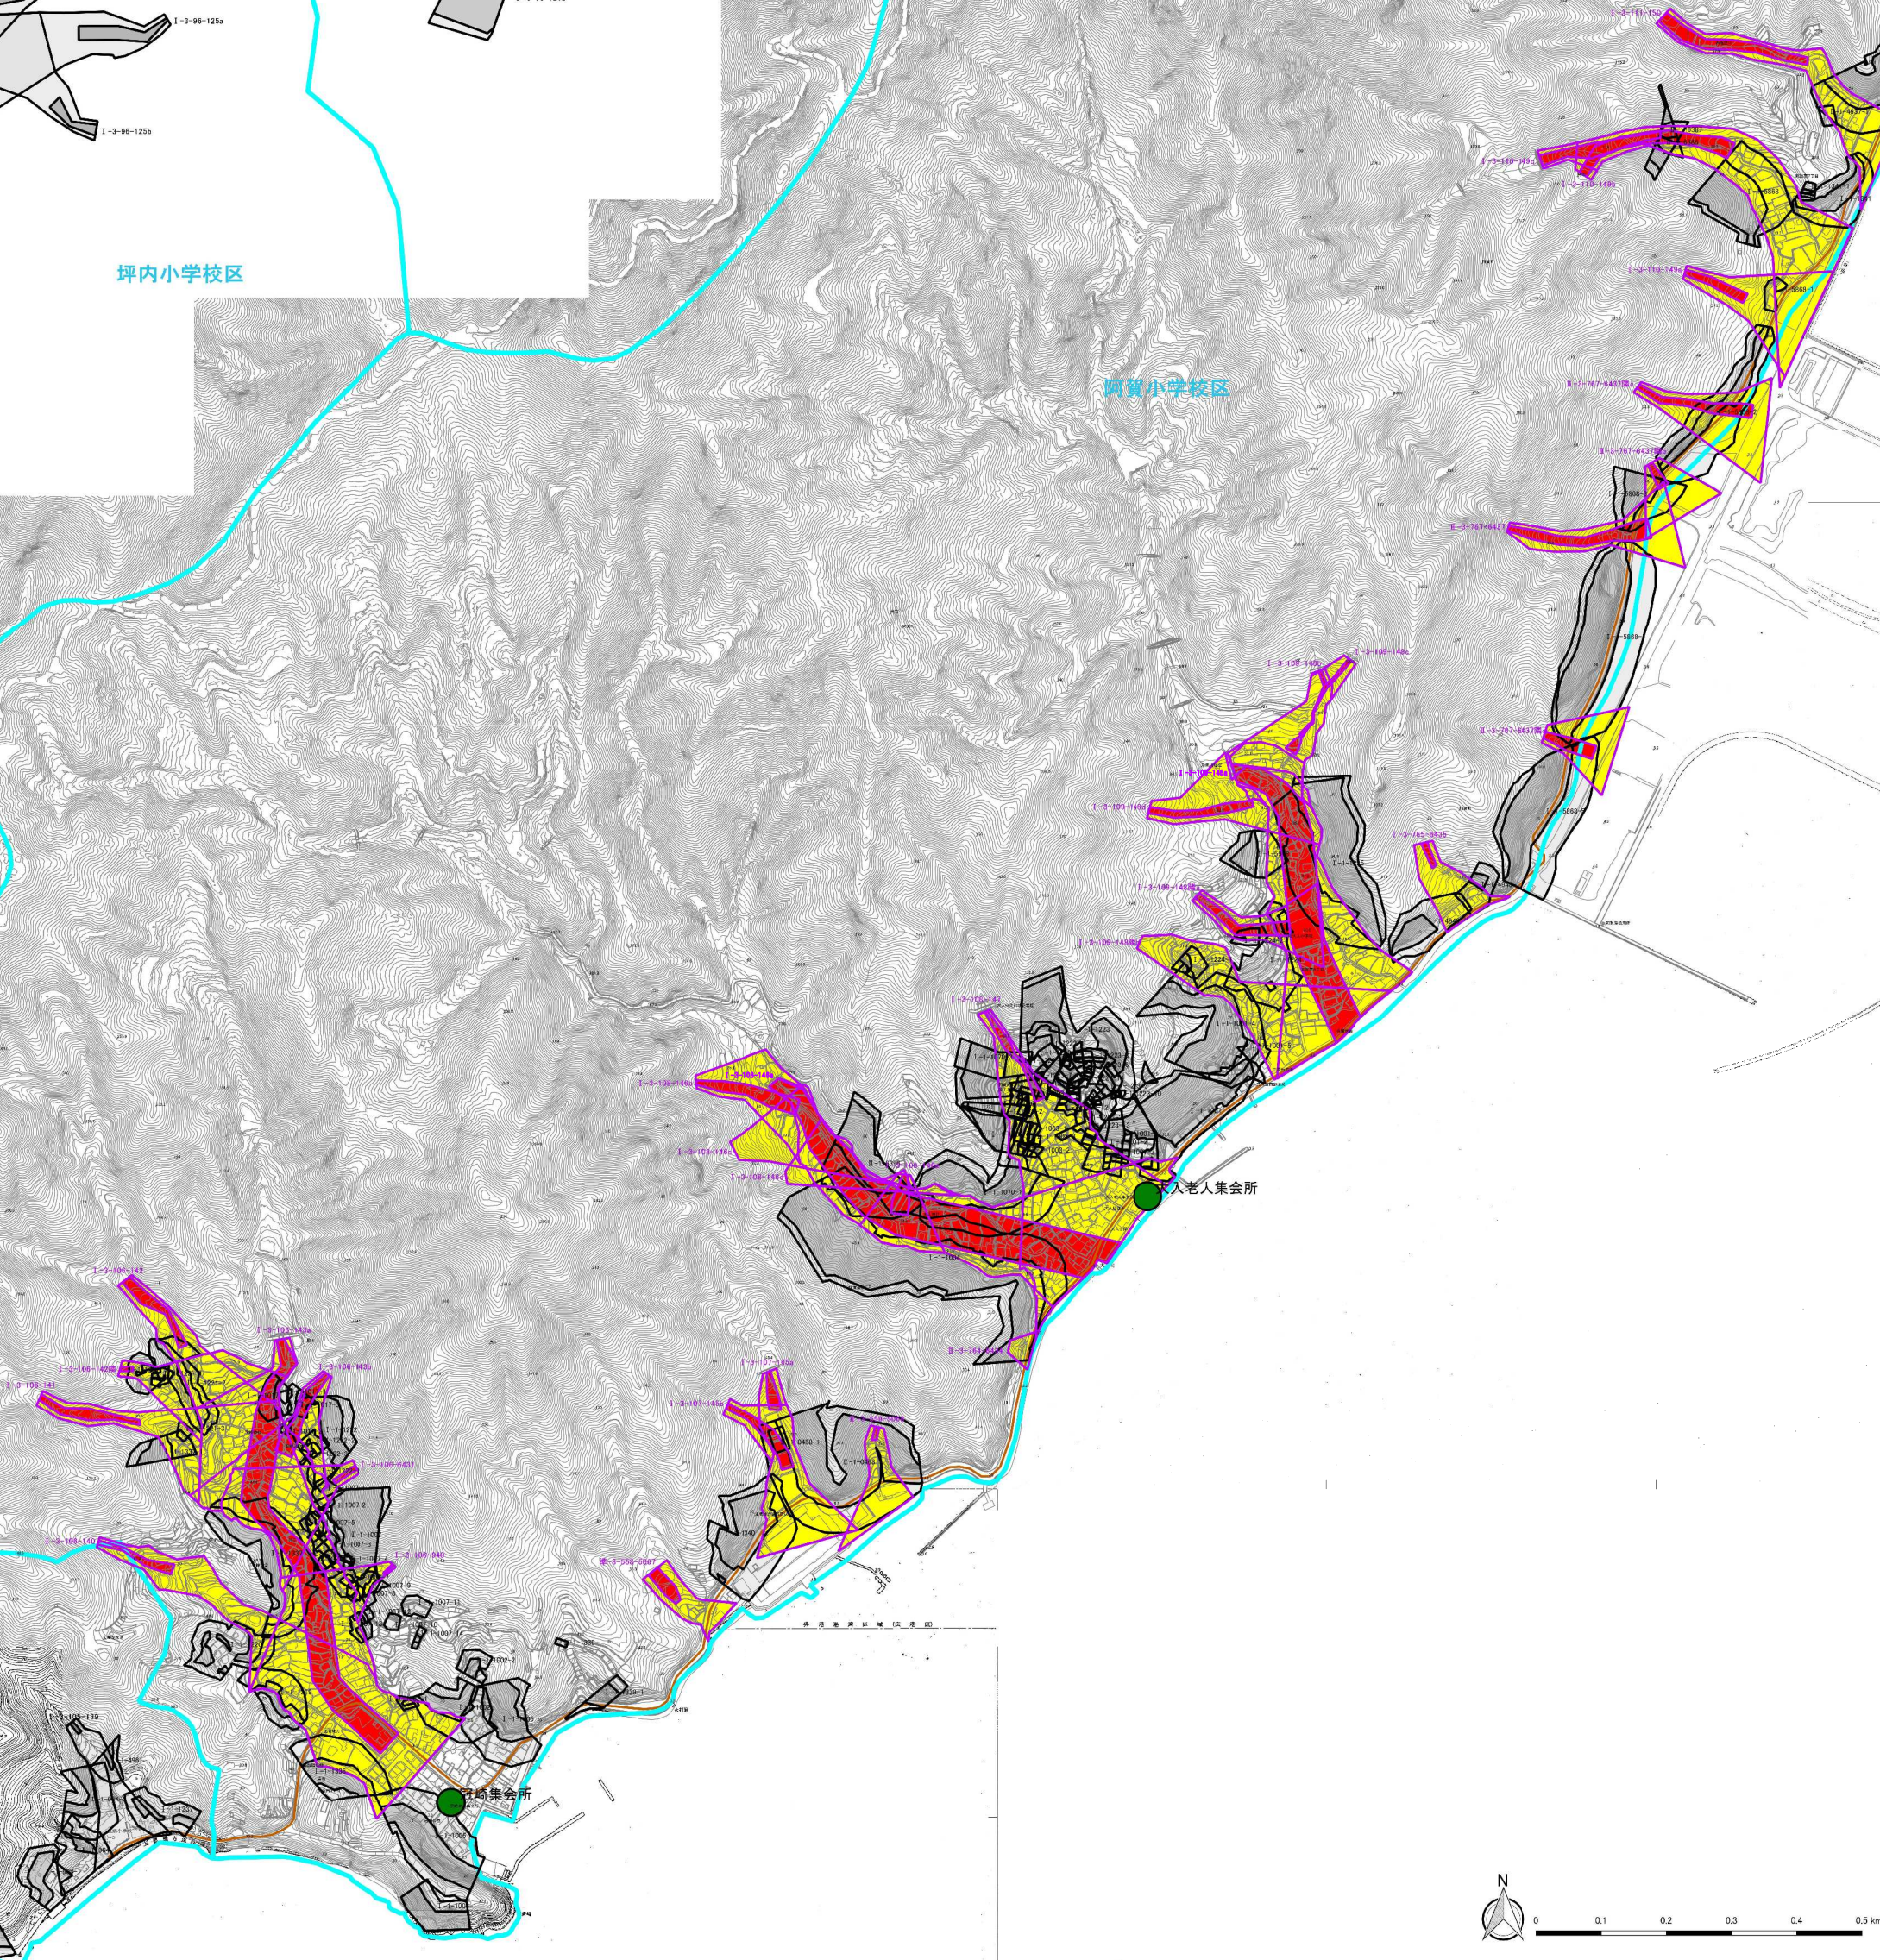

# 土砂災害警戒区域・土砂災害特別警戒区域 位置図 阿賀小学校区 【急傾斜・土石流】 1/2

宮原小学校区

坪内小学校区

阿賀小学校区

老人集会所

児童集会所

| 指定内容       | 今回公表           |     | 避難所   |       | その他      |      |
|------------|----------------|-----|-------|-------|----------|------|
|            | 土石流<br>(指定済見直) | 指定済 | 指定避難所 | 福祉避難所 | 要配慮者利用施設 | 小学校区 |
| 土砂災害警戒区域   |                |     |       |       |          |      |
| 土砂災害特別警戒区域 |                |     |       |       |          |      |
| 箇所番号       |                |     |       |       |          |      |