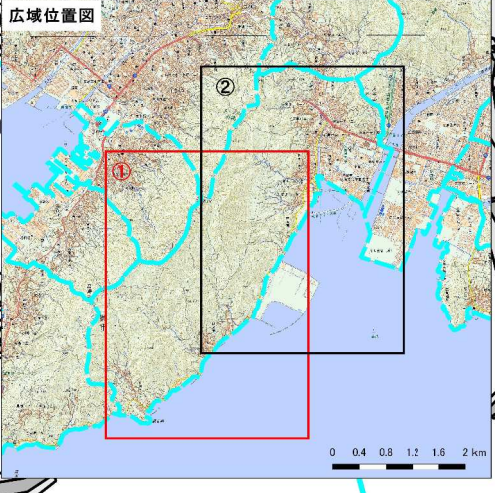

# 土砂災害警戒区域・土砂災害特別警戒区域 位置図 阿賀小学校区 【急傾斜・土石流】 1/2

宮原小学校区

坪内小学校区

阿賀小学校区

老人集会所

児童集会所

| 指定内容       | 今回公表           |     | 避難所   |       | その他      |      |
|------------|----------------|-----|-------|-------|----------|------|
|            | 土石流<br>(指定済見直) | 指定済 | 指定避難所 | 福祉避難所 | 要配慮者利用施設 | 小学校区 |
| 土砂災害警戒区域   |                |     |       |       |          |      |
| 土砂災害特別警戒区域 |                |     |       |       |          |      |
| 箇所番号       |                |     |       |       |          |      |