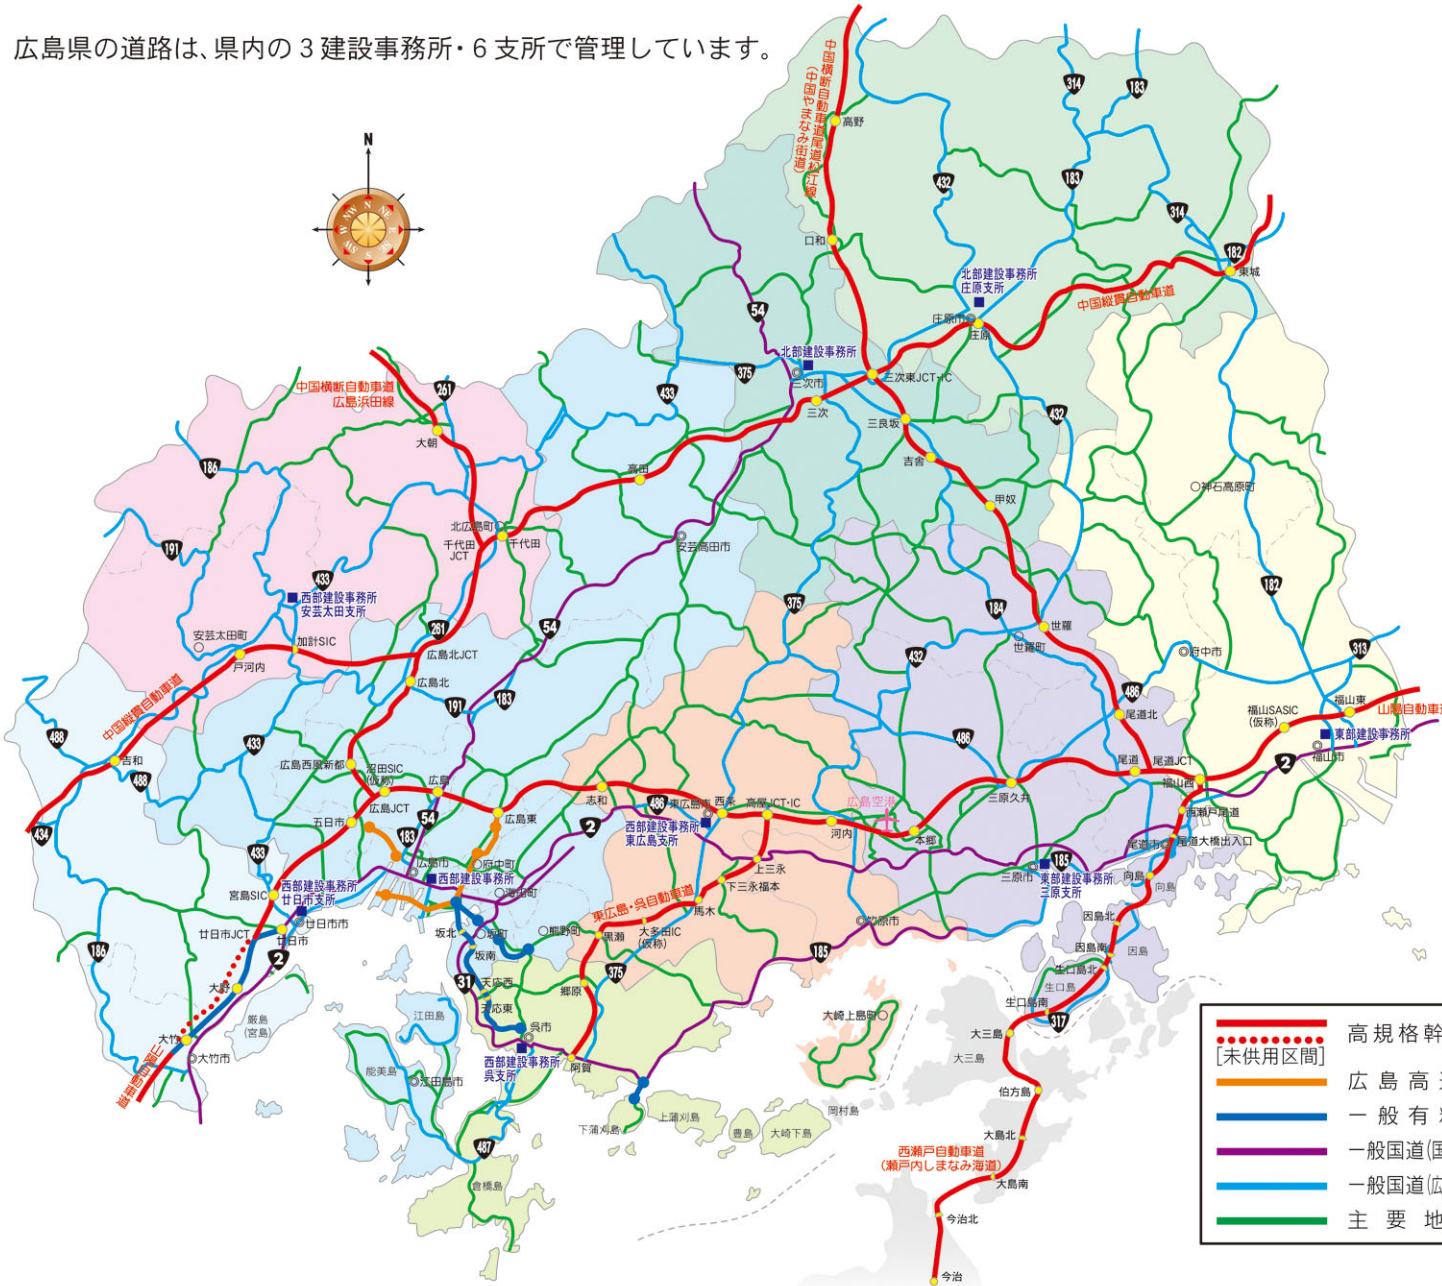

# 建設事務所・支所管轄図

広島県の道路は、県内の3建設事務所・6支所で管理しています。

機 関 名	住所・電話番号
西部建設事務所	〒732-0816 広島市南区比治山本町16-12 TEL 082-250-8151
西部建設事務所呉支所	〒737-0811 呉市西中央1-3-25 TEL 0823-22-5400
西部建設事務所廿日市支所	〒738-0005 廿日市市桜尾本町11-1 TEL 0829-32-1141
西部建設事務所安芸太田支所	〒731-3501 山県郡安芸太田町加計3087 TEL 0826-22-0541
西部建設事務所東広島支所	〒739-0014 東広島市西条昭和町13-10 TEL 082-422-6911
東部建設事務所	〒720-8511 福山市三吉町1-1-1 TEL 084-921-1311
東部建設事務所三原支所	〒723-0015 三原市円一町2-4-1 TEL 0848-64-2322
北部建設事務所	〒728-0013 三次市十日市東4-6-1 TEL 0824-63-5181
北部建設事務所庄原支所	〒727-0011 庄原市東本町1-4-1 TEL 0824-72-2015

## 道路・公共交通情報

安全なドライブに欠かせない防災サイト!

**広島県防災Web**

<http://www.bousai.pref.hiroshima.lg.jp/hdis/>

広島県内の通行規制、冬期道路情報が早わかり!

**ひろしま道路ナビ**

<http://www.roadnavi.pref.hiroshima.lg.jp/>

渋滞や通行止めなどの各種情報が満載!