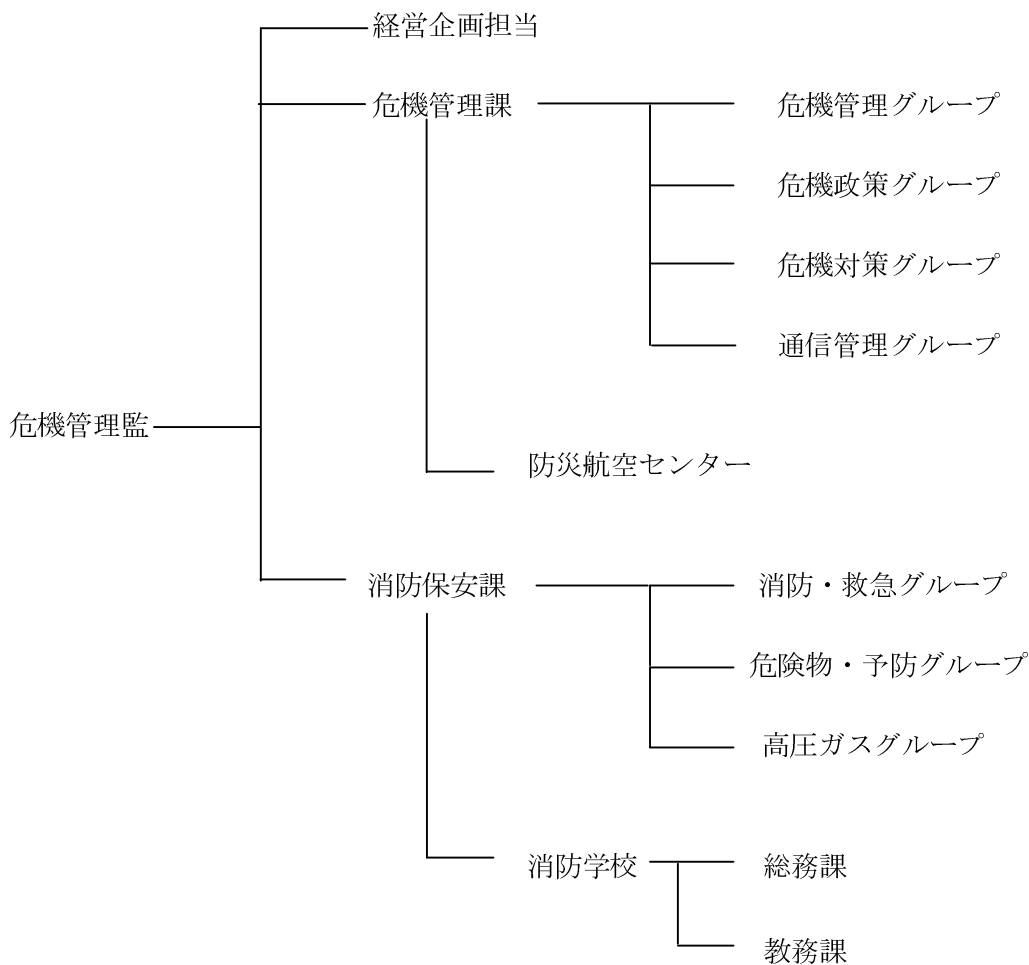

# 参 考 资 料

広島県危機管理監の組織（平成 26 年 4 月 1 日現在）

広島県危機管理監	〒730-8511	広島市中区基町 10-52	
	電 話	危機管理課	082-513-2784
		消防保安課	082-513-2790
	F A X	各課共通	082-227-2122
		消防防災無線電話	34-89
		消防防災無線F A X	34-84
広島県防災航空センター	〒729-0416	三原市本郷町善入寺 94-22	
	代 表		0848-86-8931
	F A X		0848-86-8933
広島県消防学校	〒739-1743	広島市安佐北区倉掛 2 丁目 33-2	
	代 表		082-843-1117
	F A X		082-843-1001