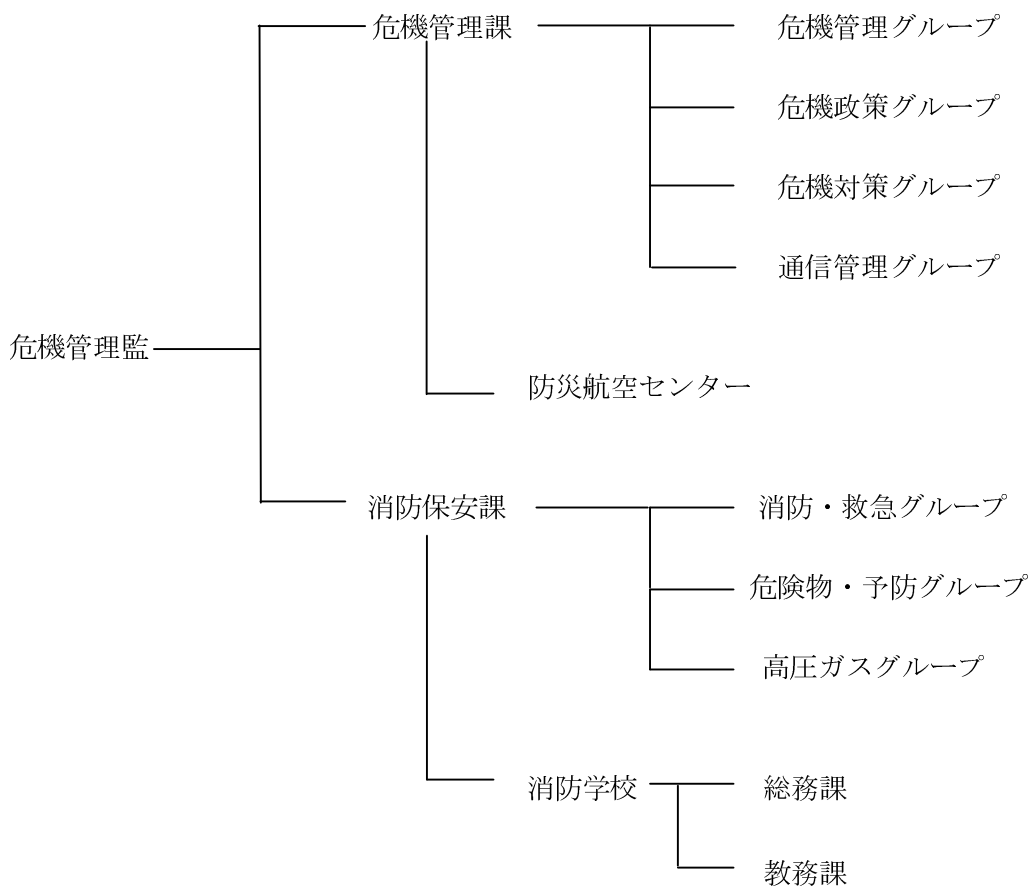

# 参 考 资 料

広島県危機管理監の組織（平成 22 年 4 月 1 日現在）

広島県危機管理監	〒730-8511	広島市中区基町 10-52	
	電 話	危機管理課	082-513-2784
		消防保安課	082-513-2790
	F A X	各課共通	082-227-2122
		消防防災無線電話	34-89
		消防防災無線F A X	34-84
広島県防災航空センター	〒729-0416	三原市本郷町善入寺 94-22	
	代 表		0848-86-8931
	F A X		0848-86-8933
広島県消防学校	〒739-1743	広島市安佐北区倉掛 2 丁目 33-2	
	代 表		082-843-1117
	F A X		082-843-1001