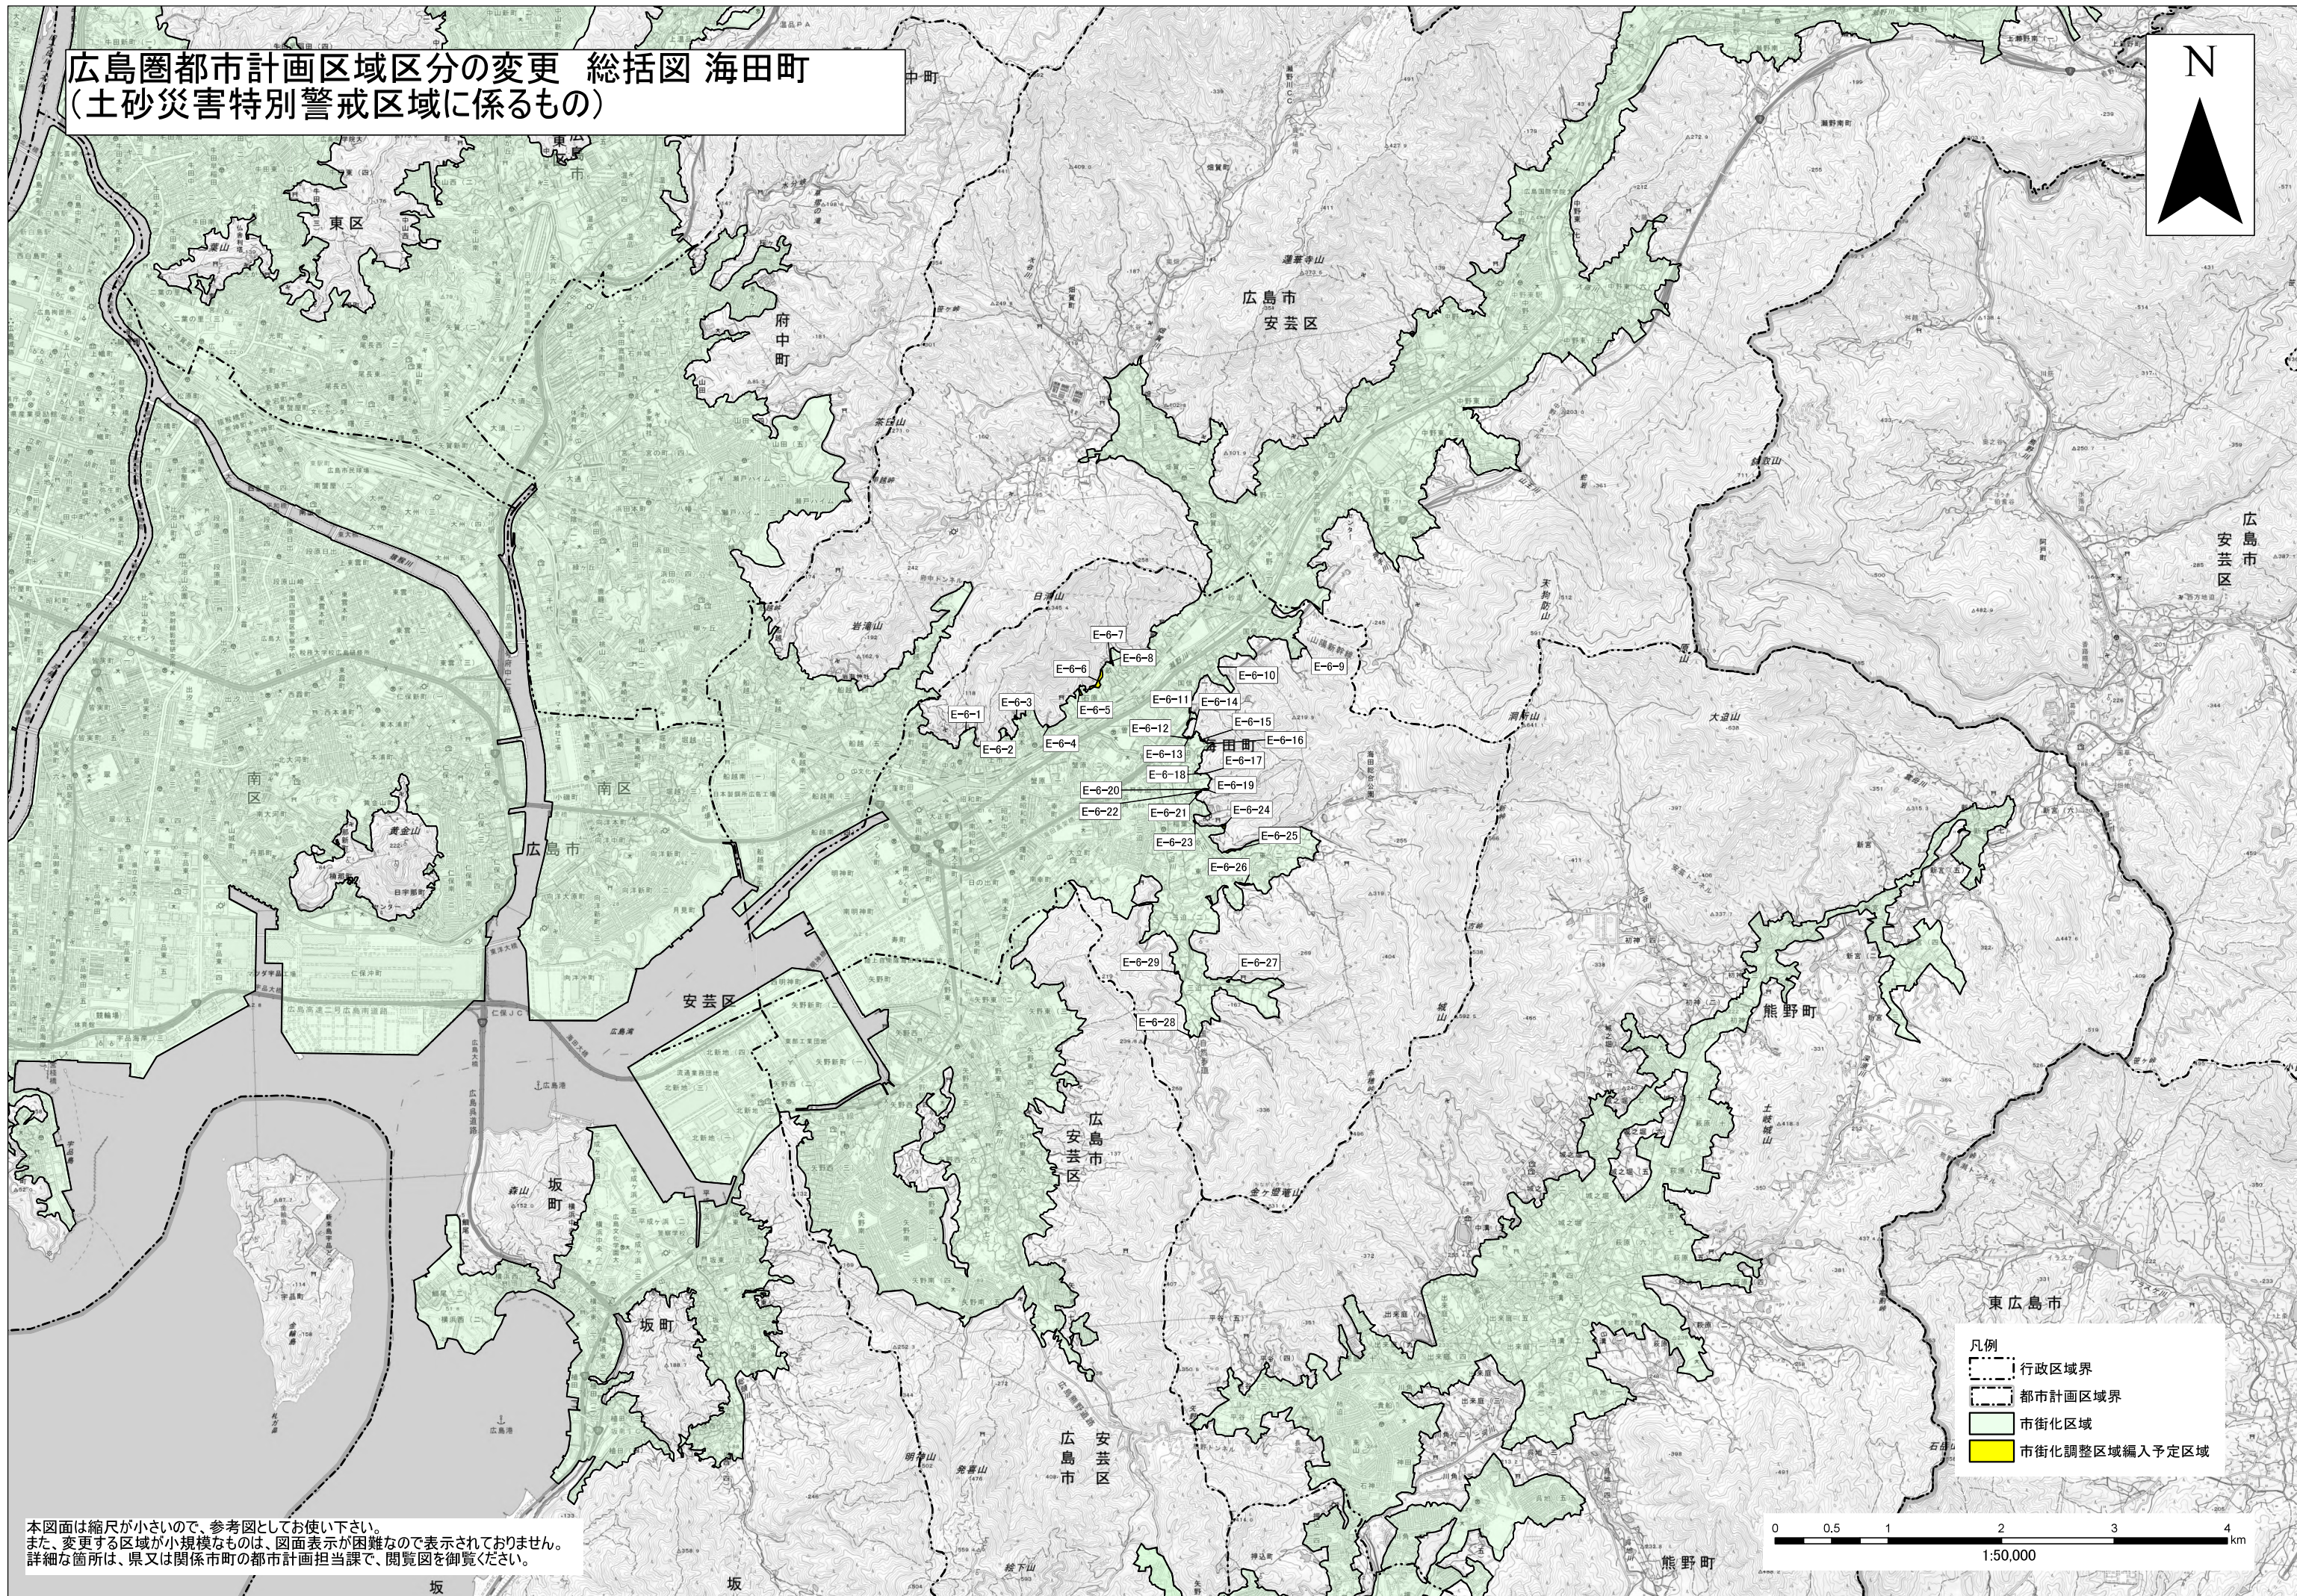

広島圏都市計画区域区分の変更 総括図 海田町
(土砂災害特別警戒区域に係るもの)

本図面は縮尺が小さいので、参考図としてお使い下さい。
また、変更する区域が小規模なものは、図面表示が困難なので表示されておりません。
詳細な箇所は、県又は関係市町の都市計画担当課で、閲覧図を御覧ください。