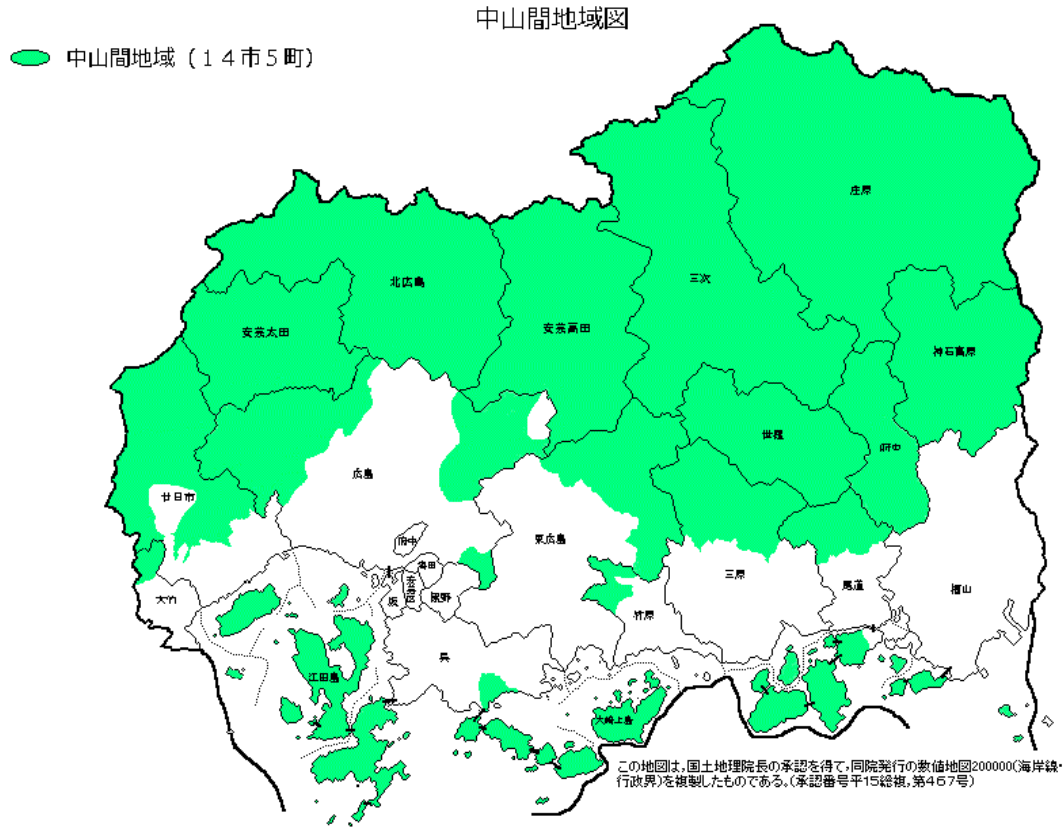

【参考】広島県中山間地域振興条例における中山間地域図

中山間地域の範囲（R3.4.1）

○離島振興法，山村振興法，半島振興法，過疎地域の持続的発展の支援に関する特別措置法

現市町名	旧市町名	
広島市	旧広島市	うち、旧白木町（旧有保村、志屋村、高南村、三田村の区域）、旧熊野跡村（旧熊野跡村の区域）、旧五日市町（旧河内村の区域）、旧可部町（旧大林村の区域）、旧高陽町（旧狩小川村の区域）、旧戸山村、旧久地村、旧小河内村の区域、似島
	旧湯来町	全域
呉市	旧呉市	うち、情島
	旧音戸町、旧倉橋町、旧下蒲刈町、旧蒲刈町、旧川尻町、旧豊浜町、旧豊町	全域
	—	うち、旧賀永村、旧田万里村の区域
三原市	旧三原市	うち、佐木島、小佐木島
	旧大和町、旧久井町	全域
尾道市	旧尾道市	うち、百島、加島
	旧因島市	全域
	旧瀬戸田町、旧御調町、旧向島町	全域
福山市	旧福山市	うち、走島、宇治島
	旧内海町	全域
府中市	全域	
三次市	全域	
庄原市	全域	
大竹市	—	うち、旧栗谷村の区域、阿多田島、猪子島
東広島市	旧福富町、旧豊栄町、旧河内町	全域
廿日市市	旧佐伯町	うち、旧玖島村、旧友和村、旧浅原村、旧四和村の区域
	旧吉和村、旧宮島町	全域
安芸高田市	全域	
江田島市	全域	
安芸太田町	全域	
北広島町	全域	
大崎上島町	全域	
世羅町	全域	
神石高原町	全域