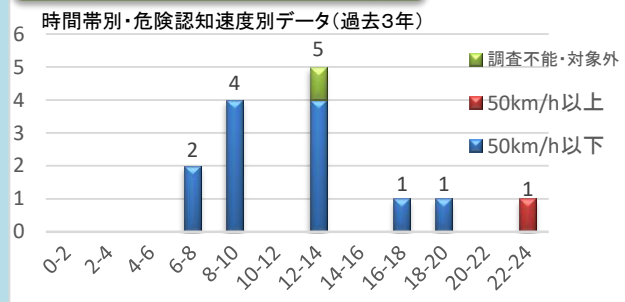

▼危険認知速度別では、いずれの路線も危険認知速度50km/h以下の事故が多く発生していますが、一部路線では危険認知速度50～70km/hの事故も発生しています。

(注)危険認知速度とは「運転者が事故の相手方を認めて、危険を感じた時点での速度」のことです。

国道486号における重傷・死亡事故発生状況

▼国道486号で発生した重傷事故、死亡事故は、16時～18時の時間帯に多く発生しています。

市道における重傷・死亡事故発生状況

▼市道で発生した重傷事故、死亡事故は、8時～10時、12時～14時の時間帯に多く発生しています。

その他の交通指導取締り重点

歩行者を守るため、横断歩行者等妨害等違反など交差点関連違反のほか、重大事故に直結する飲酒運転・携帯電話使用等違反などの交通指導取締りも強化します。