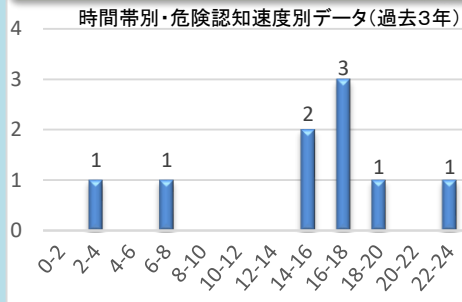

速度取締り指針

府中警察署の速度取締り重点

重点路線	重点時間帯	区域	規制速度
国道486号	14:00～18:00	三郎丸町～中須町	50km/h
市道 (芦田川両岸道)	8:00～10:00 12:00～14:00	中須町、府川町	40km/h

★ 重点場所以外の場所、時間帯においても取締りを実施します。

府中警察署管内における交通事故実態

▼府中警察署管内の主な幹線道路別の過去3年間の交通事故は、国道486号と市道で多く発生しています。

▼危険認知速度別では、いずれの路線も危険認知速度50km/h以下の事故が多く発生していますが、一部路線では危険認知速度50～70km/hの事故も発生しています。

(注)危険認知速度とは「運転者が事故の相手方を認めて、危険を感じた時点での速度」のことです。

国道486号における重傷・死亡事故発生状況

▼国道486号で発生した重傷事故、死亡事故は、16時～18時の時間帯に多く発生しています。

市道における重傷・死亡事故発生状況

▼市道で発生した重傷事故、死亡事故は、8時～10時、12時～14時の時間帯に多く発生しています。

その他の交通指導取締り重点

歩行者を守るため、横断歩行者等妨害等違反など交差点関連違反のほか、重大事故に直結する飲酒運転・携帯電話使用等違反などの交通指導取締りも強化します。