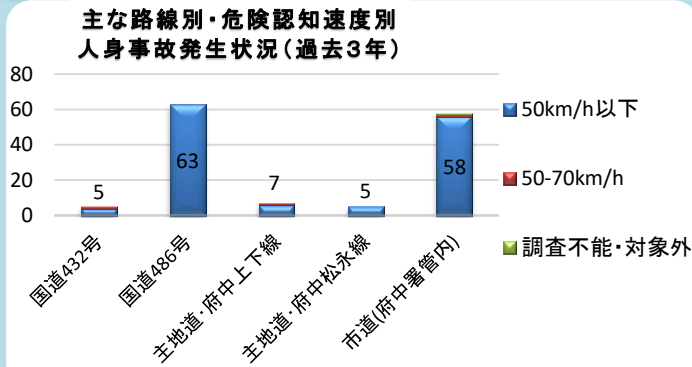

速度取締り指針

府中警察署の速度取締り重点

重点路線	重点時間帯	区域	規制速度
国道486号	14:00～18:00	三郎丸町～中須町	50km/h
市道 (芦田川両岸道)	8:00～10:00 12:00～14:00	中須町、府川町	40km/h

★ 重点場所以外の場所、時間帯においても取締りを実施します。

府中警察署管内における交通事故実態

▼府中警察署管内の主な幹線道路別の過去3年間の交通事故は、国道486号と市道で多く発生しています。

▼危険認知速度別では、いずれの路線も危険認知速度50km/h以下の事故が多く発生していますが、一部路線では危険認知速度50～70km/hの事故も発生しています。

(注)危険認知速度とは「運転者が事故の相手方を認めて、危険を感じた時点での速度」のことです。

国道486号における重傷・死亡事故発生状況

▼国道486号で発生した重傷事故、死亡事故は、16時～18時の時間帯に多く発生しています。

市道における重傷・死亡事故発生状況

▼市道で発生した重傷事故、死亡事故は、8時～10時、12時～14時の時間帯に多く発生しています。

その他の交通指導取締り重点

歩行者を守るため、横断歩行者等妨害等違反など交差点関連違反のほか、重大事故に直結する飲酒運転・携帯電話使用等違反などの交通指導取締りも強化します。