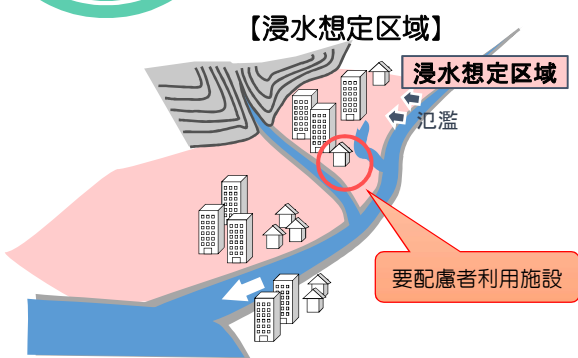

水防法・土砂災害防止法が改正されます

～要配慮者利用施設における円滑かつ迅速な避難のために～

※ 土砂災害防止法の正式名称は「土砂災害警戒区域等における土砂災害防止対策の推進に関する法律」です。

「水防法等の一部を改正する法律」が平成29年5月19日に公布されました。これにより、要配慮者利用施設の避難体制の強化を図るために「水防法」「土砂災害防止法」が改正されます。

浸水想定区域や土砂災害警戒区域内の要配慮者利用施設※の管理者等は、**避難確保計画**の作成・**避難訓練**の実施が**義務**となります。 ※ 市町村地域防災計画にその名称及び所在地が定められた施設が対象です。

※「土砂災害警戒区域」とは、土砂災害が発生した場合に、住民等の生命又は身体に危害が生じるおそれがあると認められる区域であり、都道府県知事が指定します。

※「洪水浸水想定区域」とは、河川が氾濫した場合に浸水が想定される区域であり、河川等管理者である国または都道府県が指定します。

要配慮者利用施設

とは…

社会福祉施設、学校、医療施設その他の主として防災上の配慮を要する方々が利用する施設です。

例えば

(社会福祉施設)