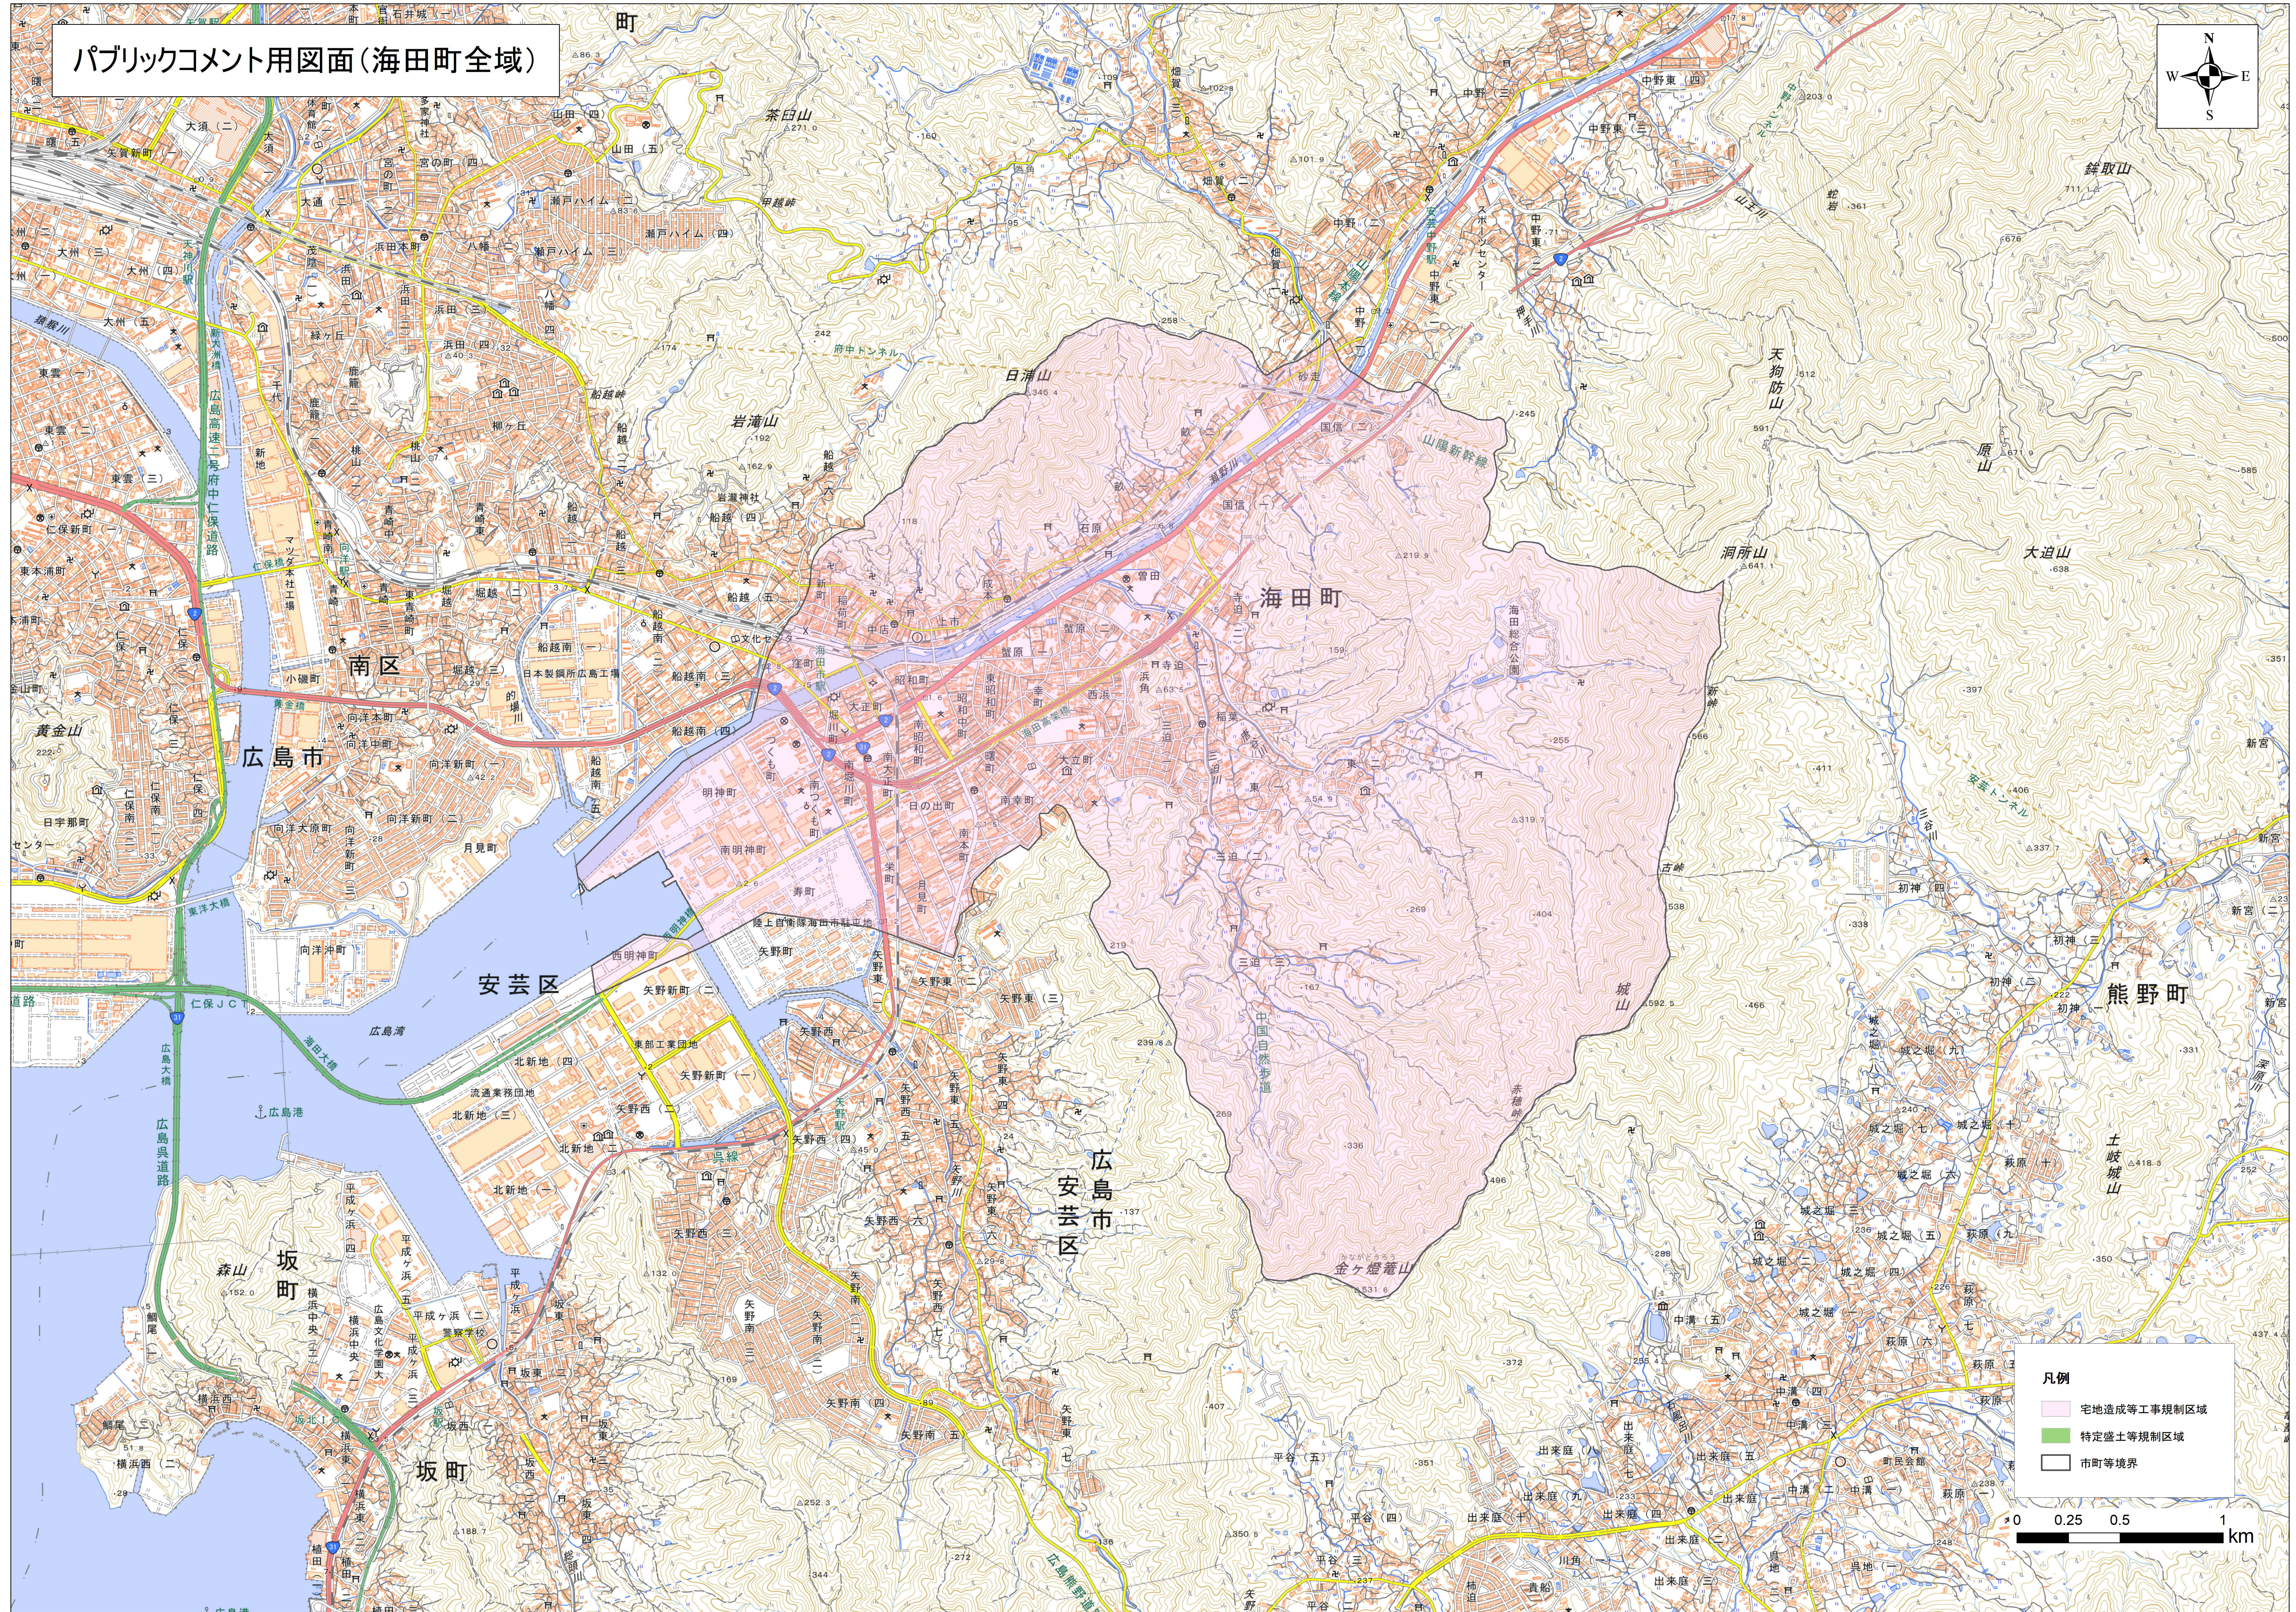

# パブリックコメント用図面(海田町全域)

- 凡例
- 宅地造成等工事規制区域
  - 特定盛り等規制区域
  - 市町等境界