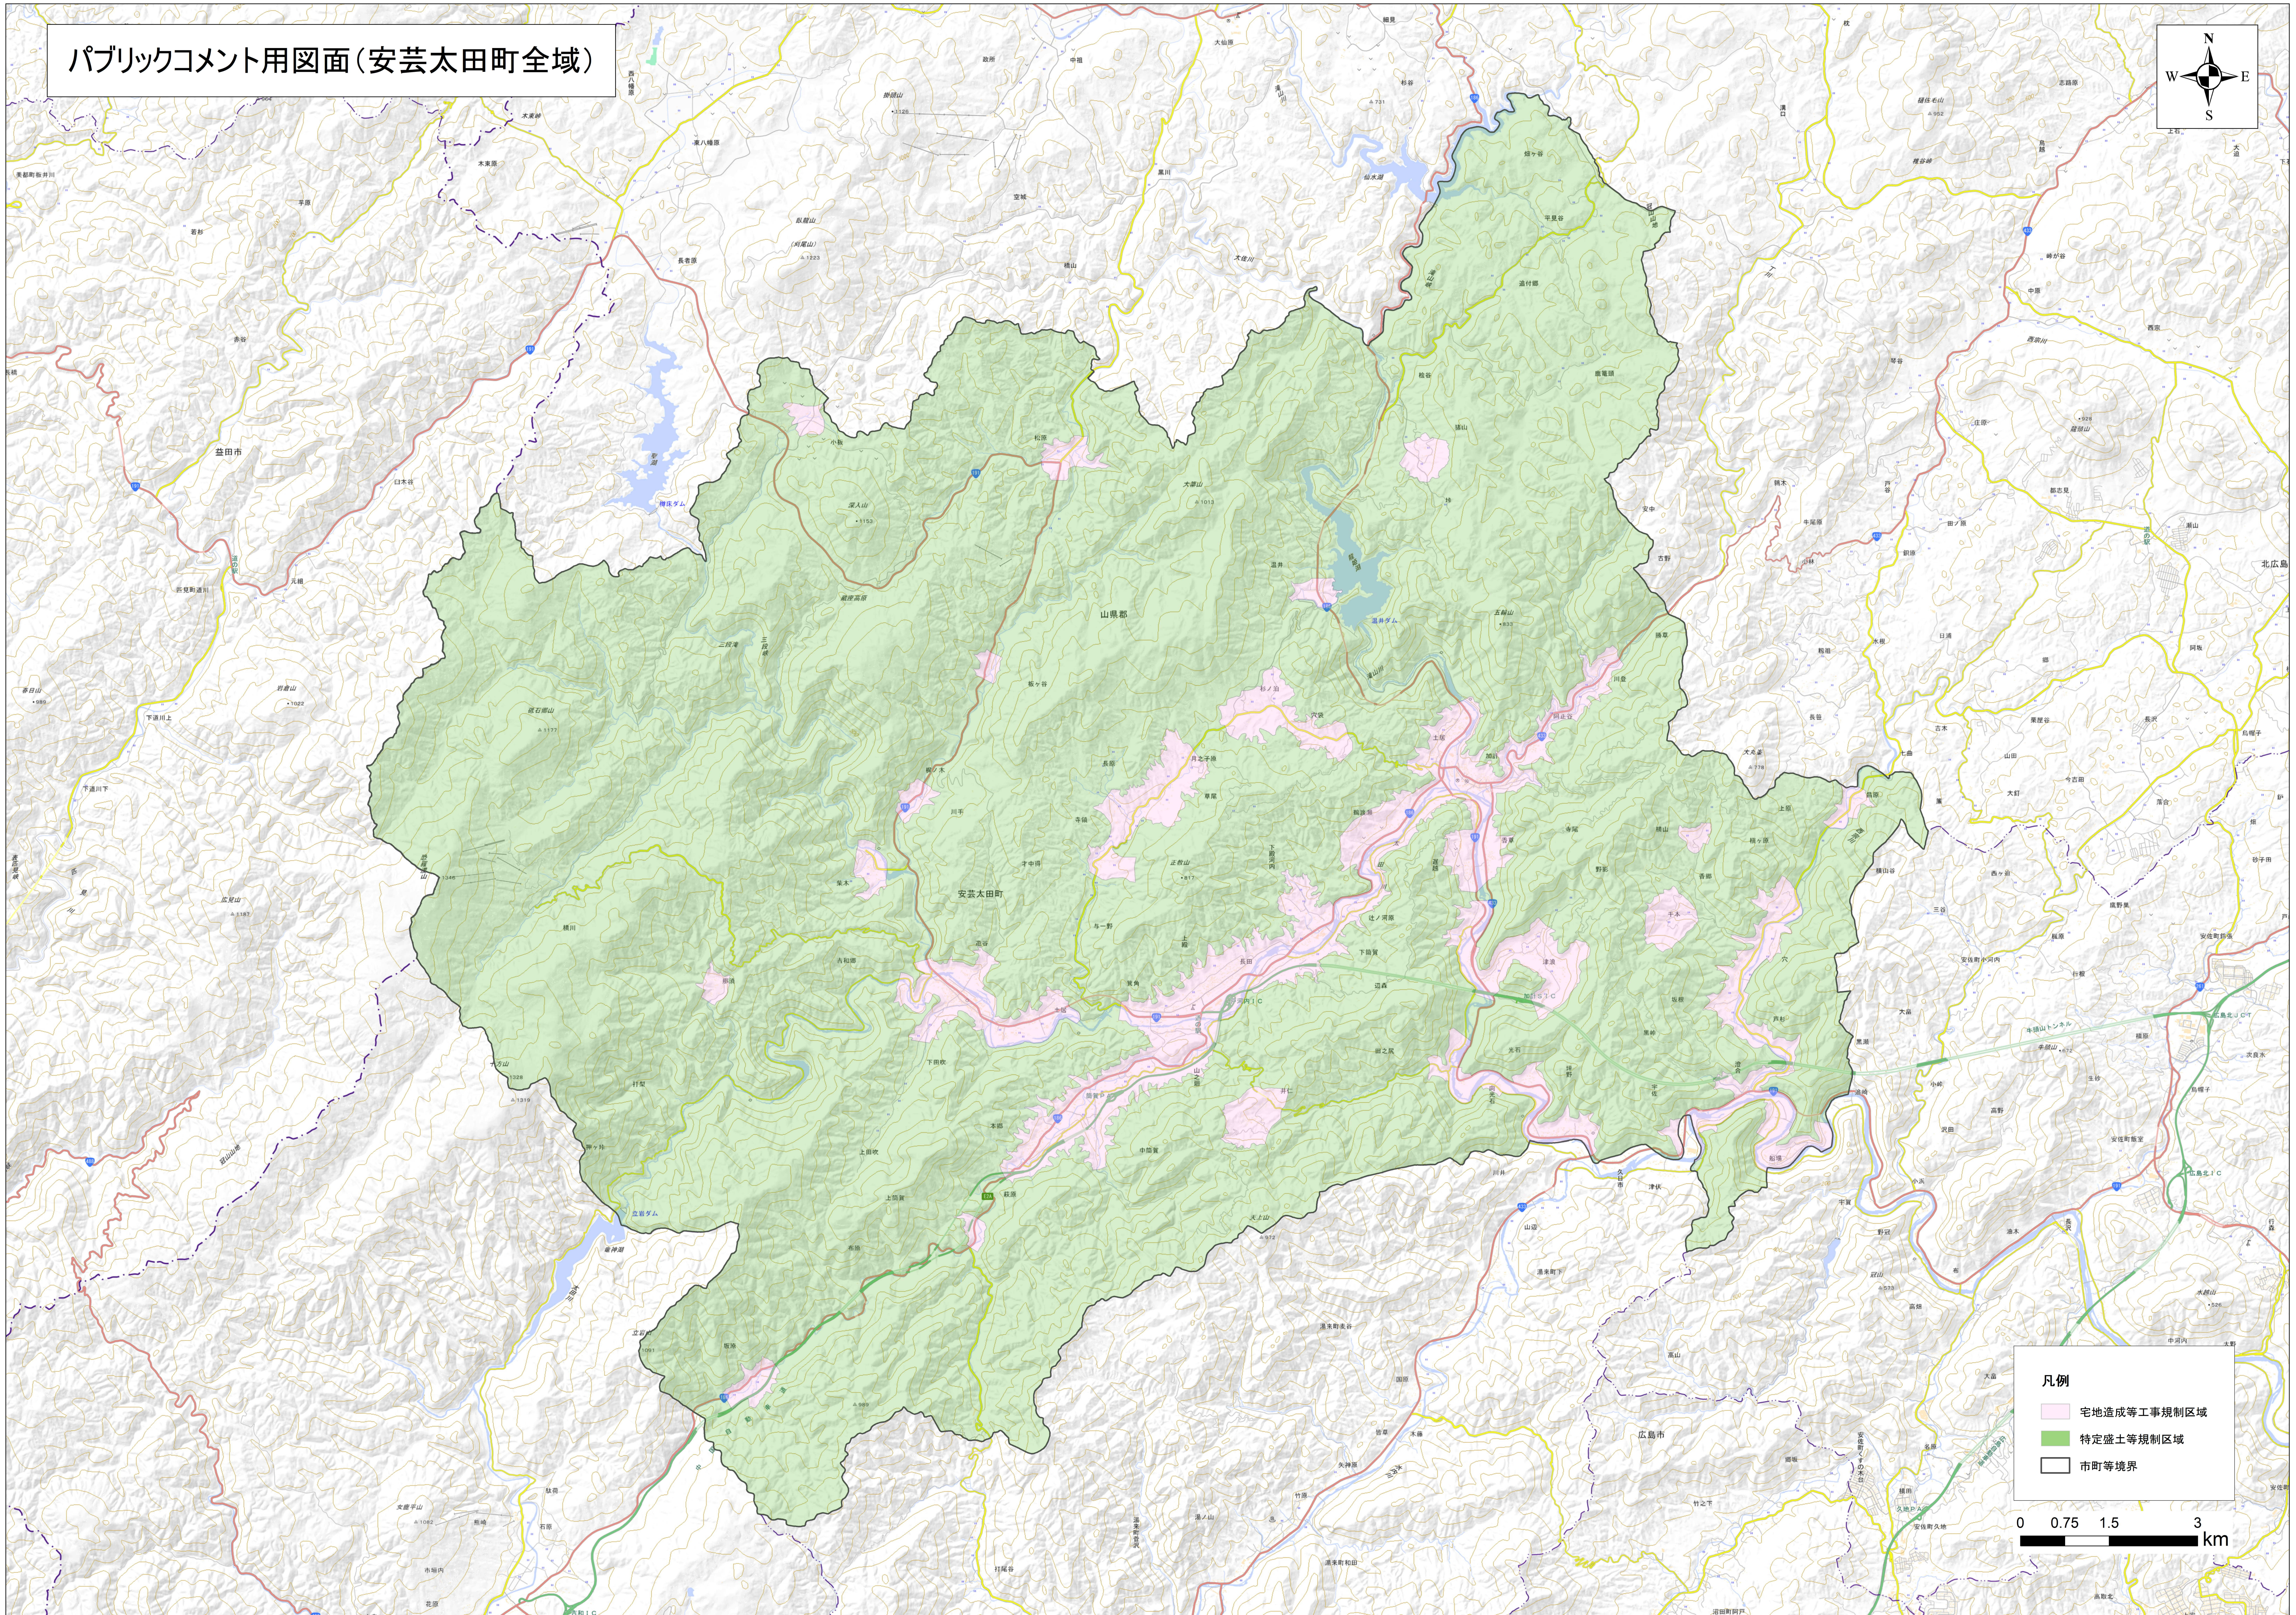

パブリックコメント用図面(安芸太田町全域)

凡例

- 宅地造成等工事規制区域
- 特定盛土等規制区域
- 市町等境界

0 0.75 1.5 3 km