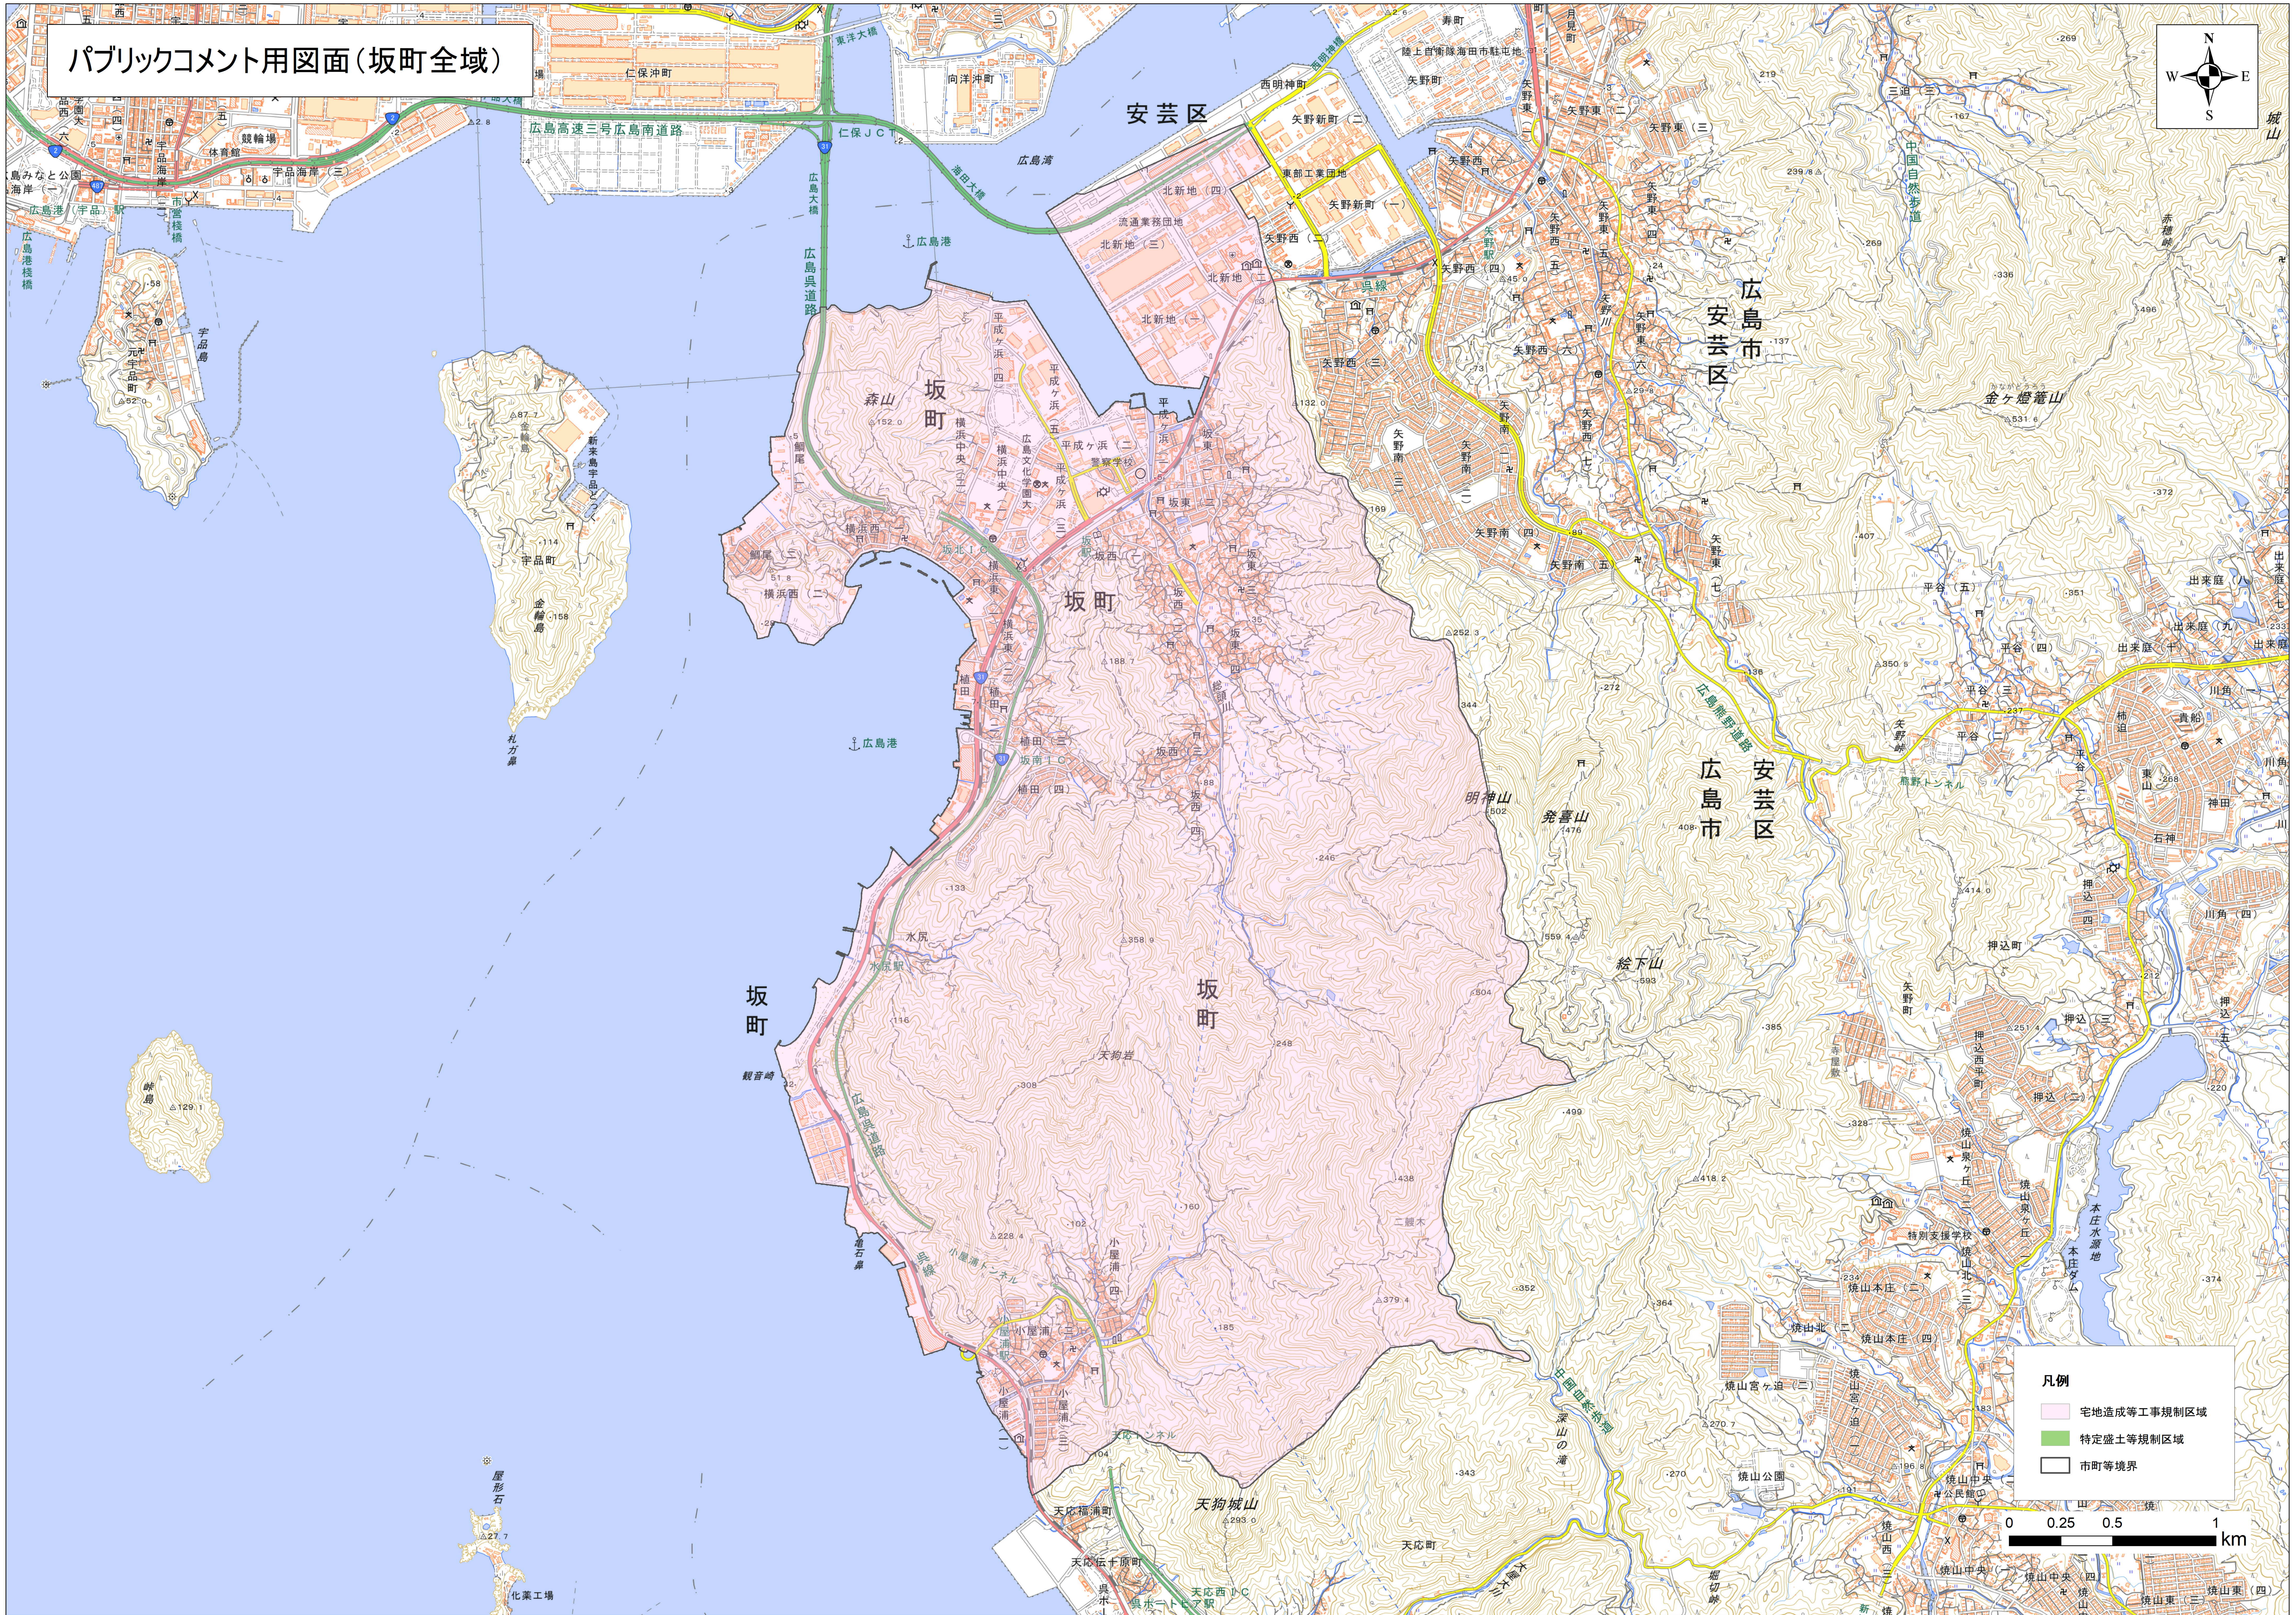

パブリックコメント用図面(坂町全域)

- 凡例
- 宅地造成等工事規制区域
 - 特定盛り土等規制区域
 - 市町等境界

0 0.25 0.5 1 km