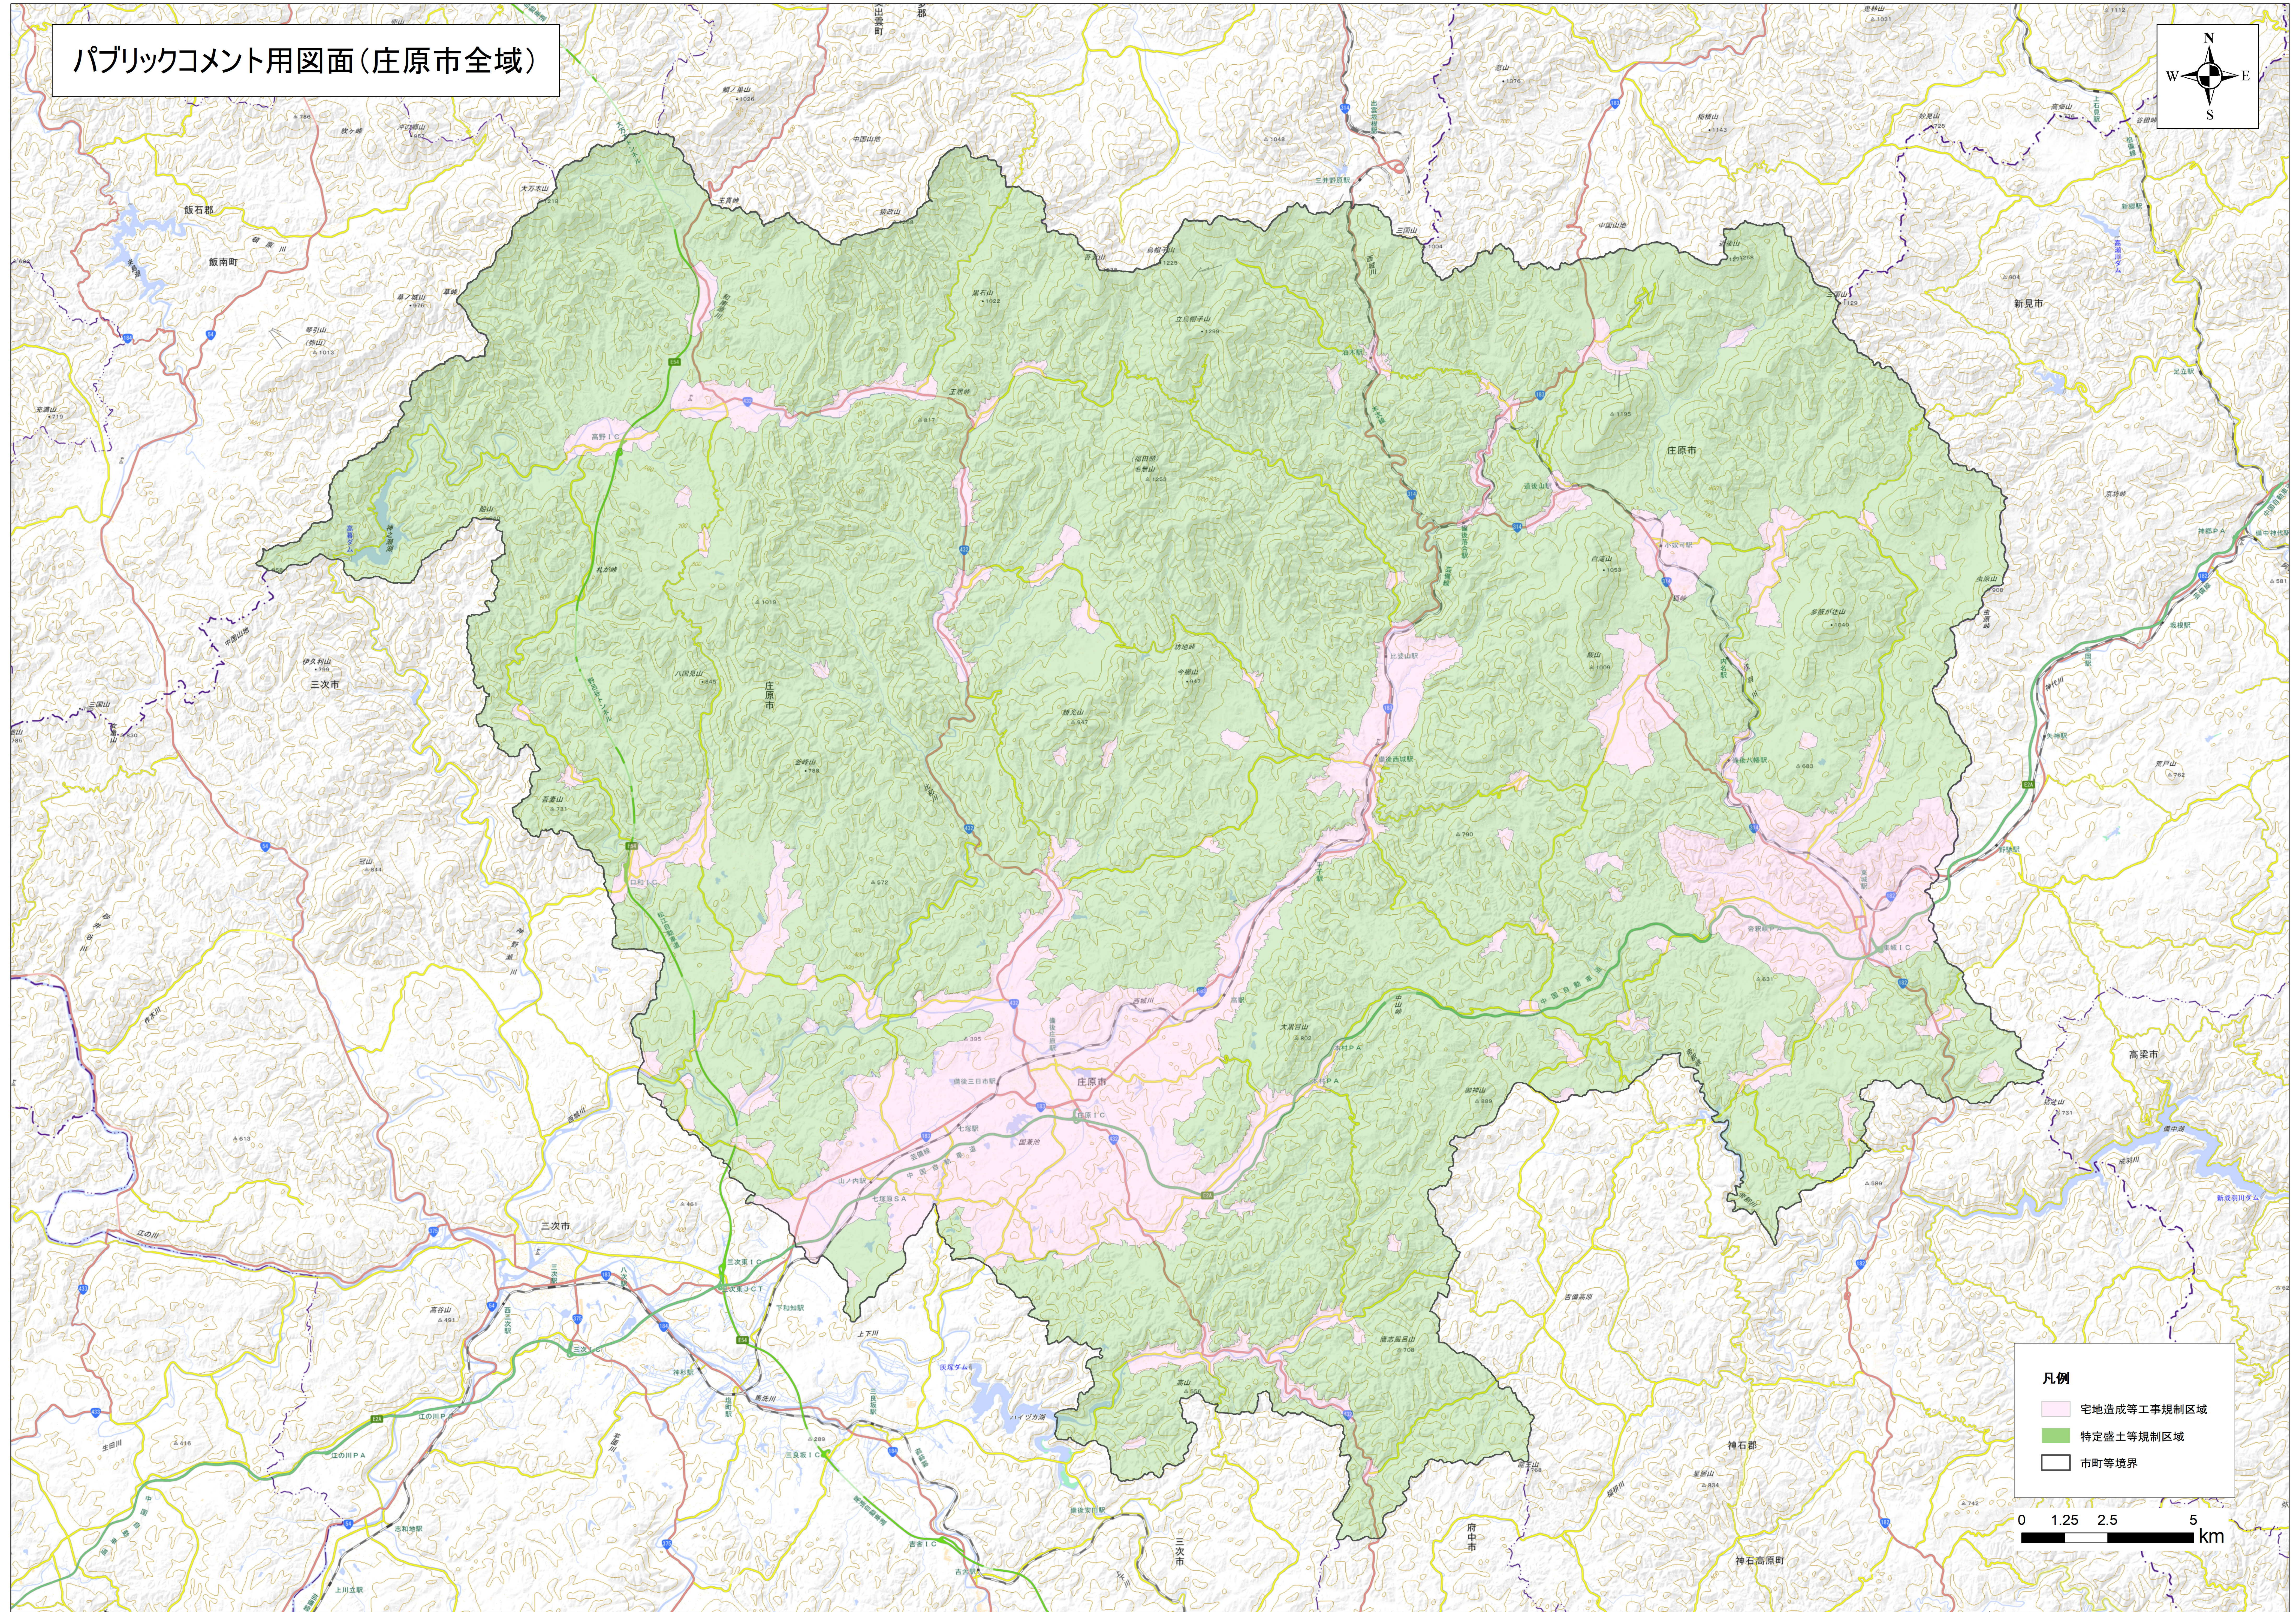

パブリックコメント用図面(庄原市全域)

- 凡例
- 住宅造成等工事規制区域
 - 特定盛り土等規制区域
 - 市町等境界