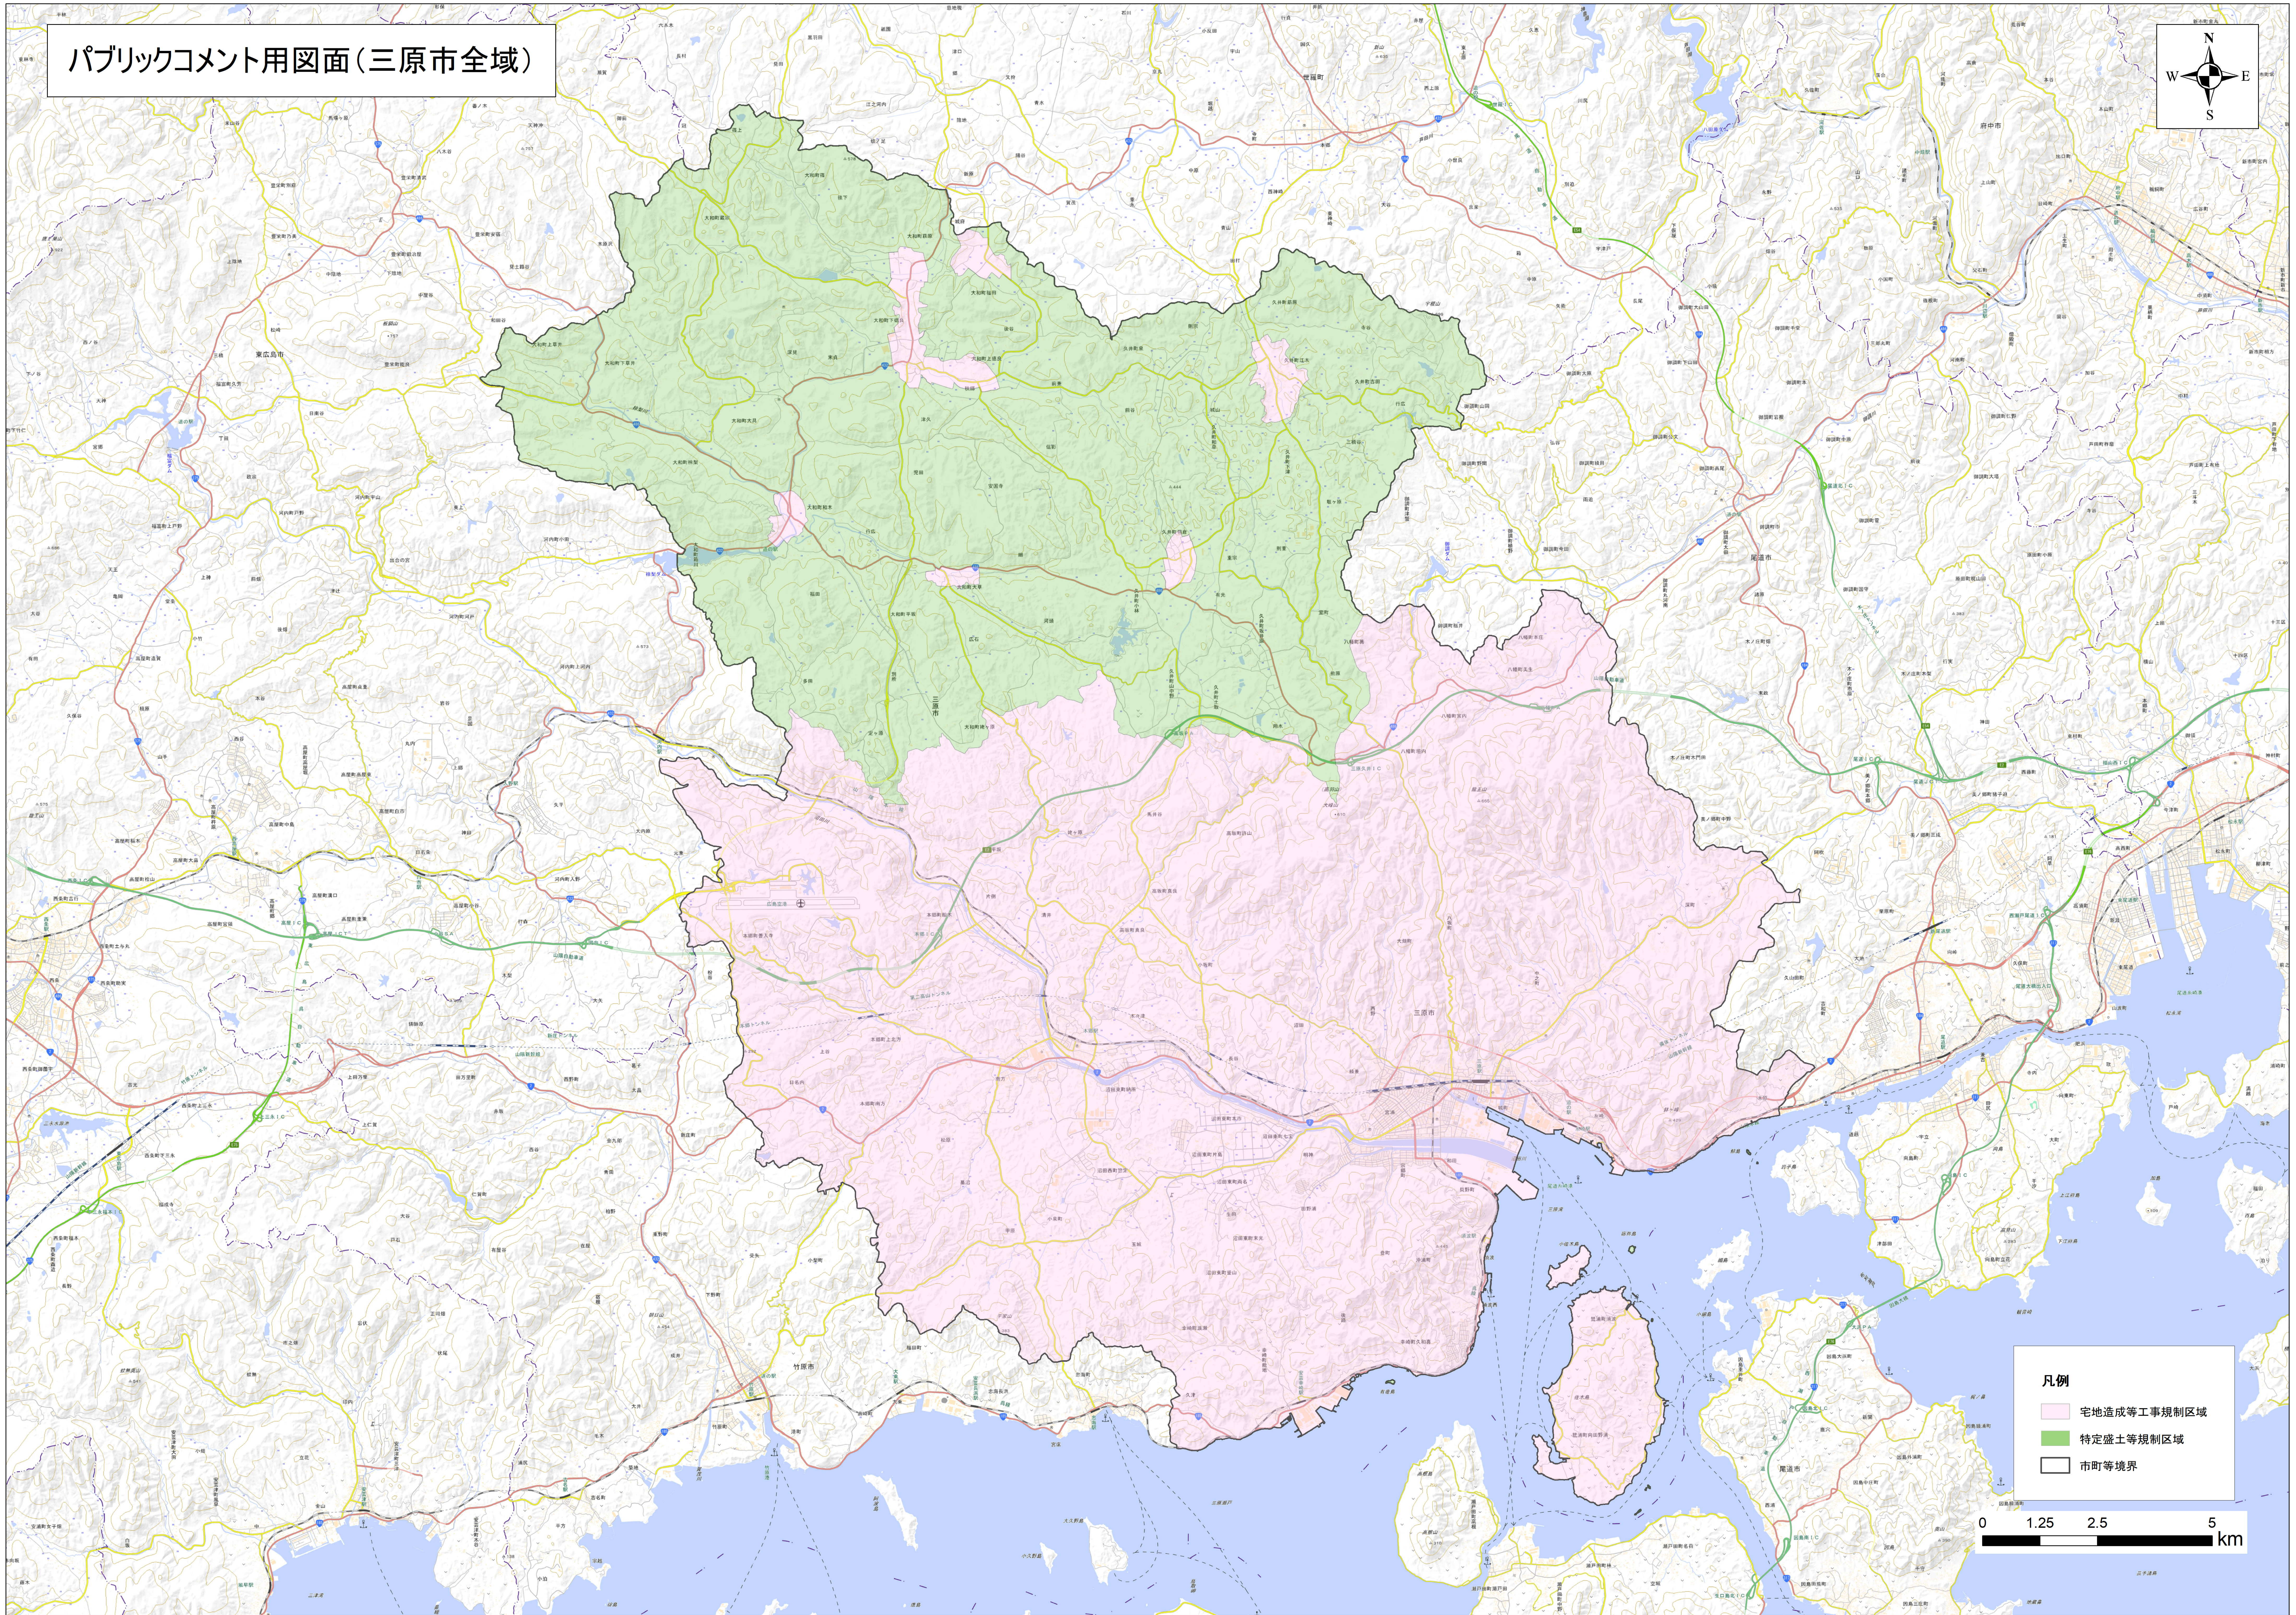

パブリックコメント用図面(三原市全域)

- 凡例
- 宅地造成等工事規制区域
 - 特定盛土等規制区域
 - 市町等境界