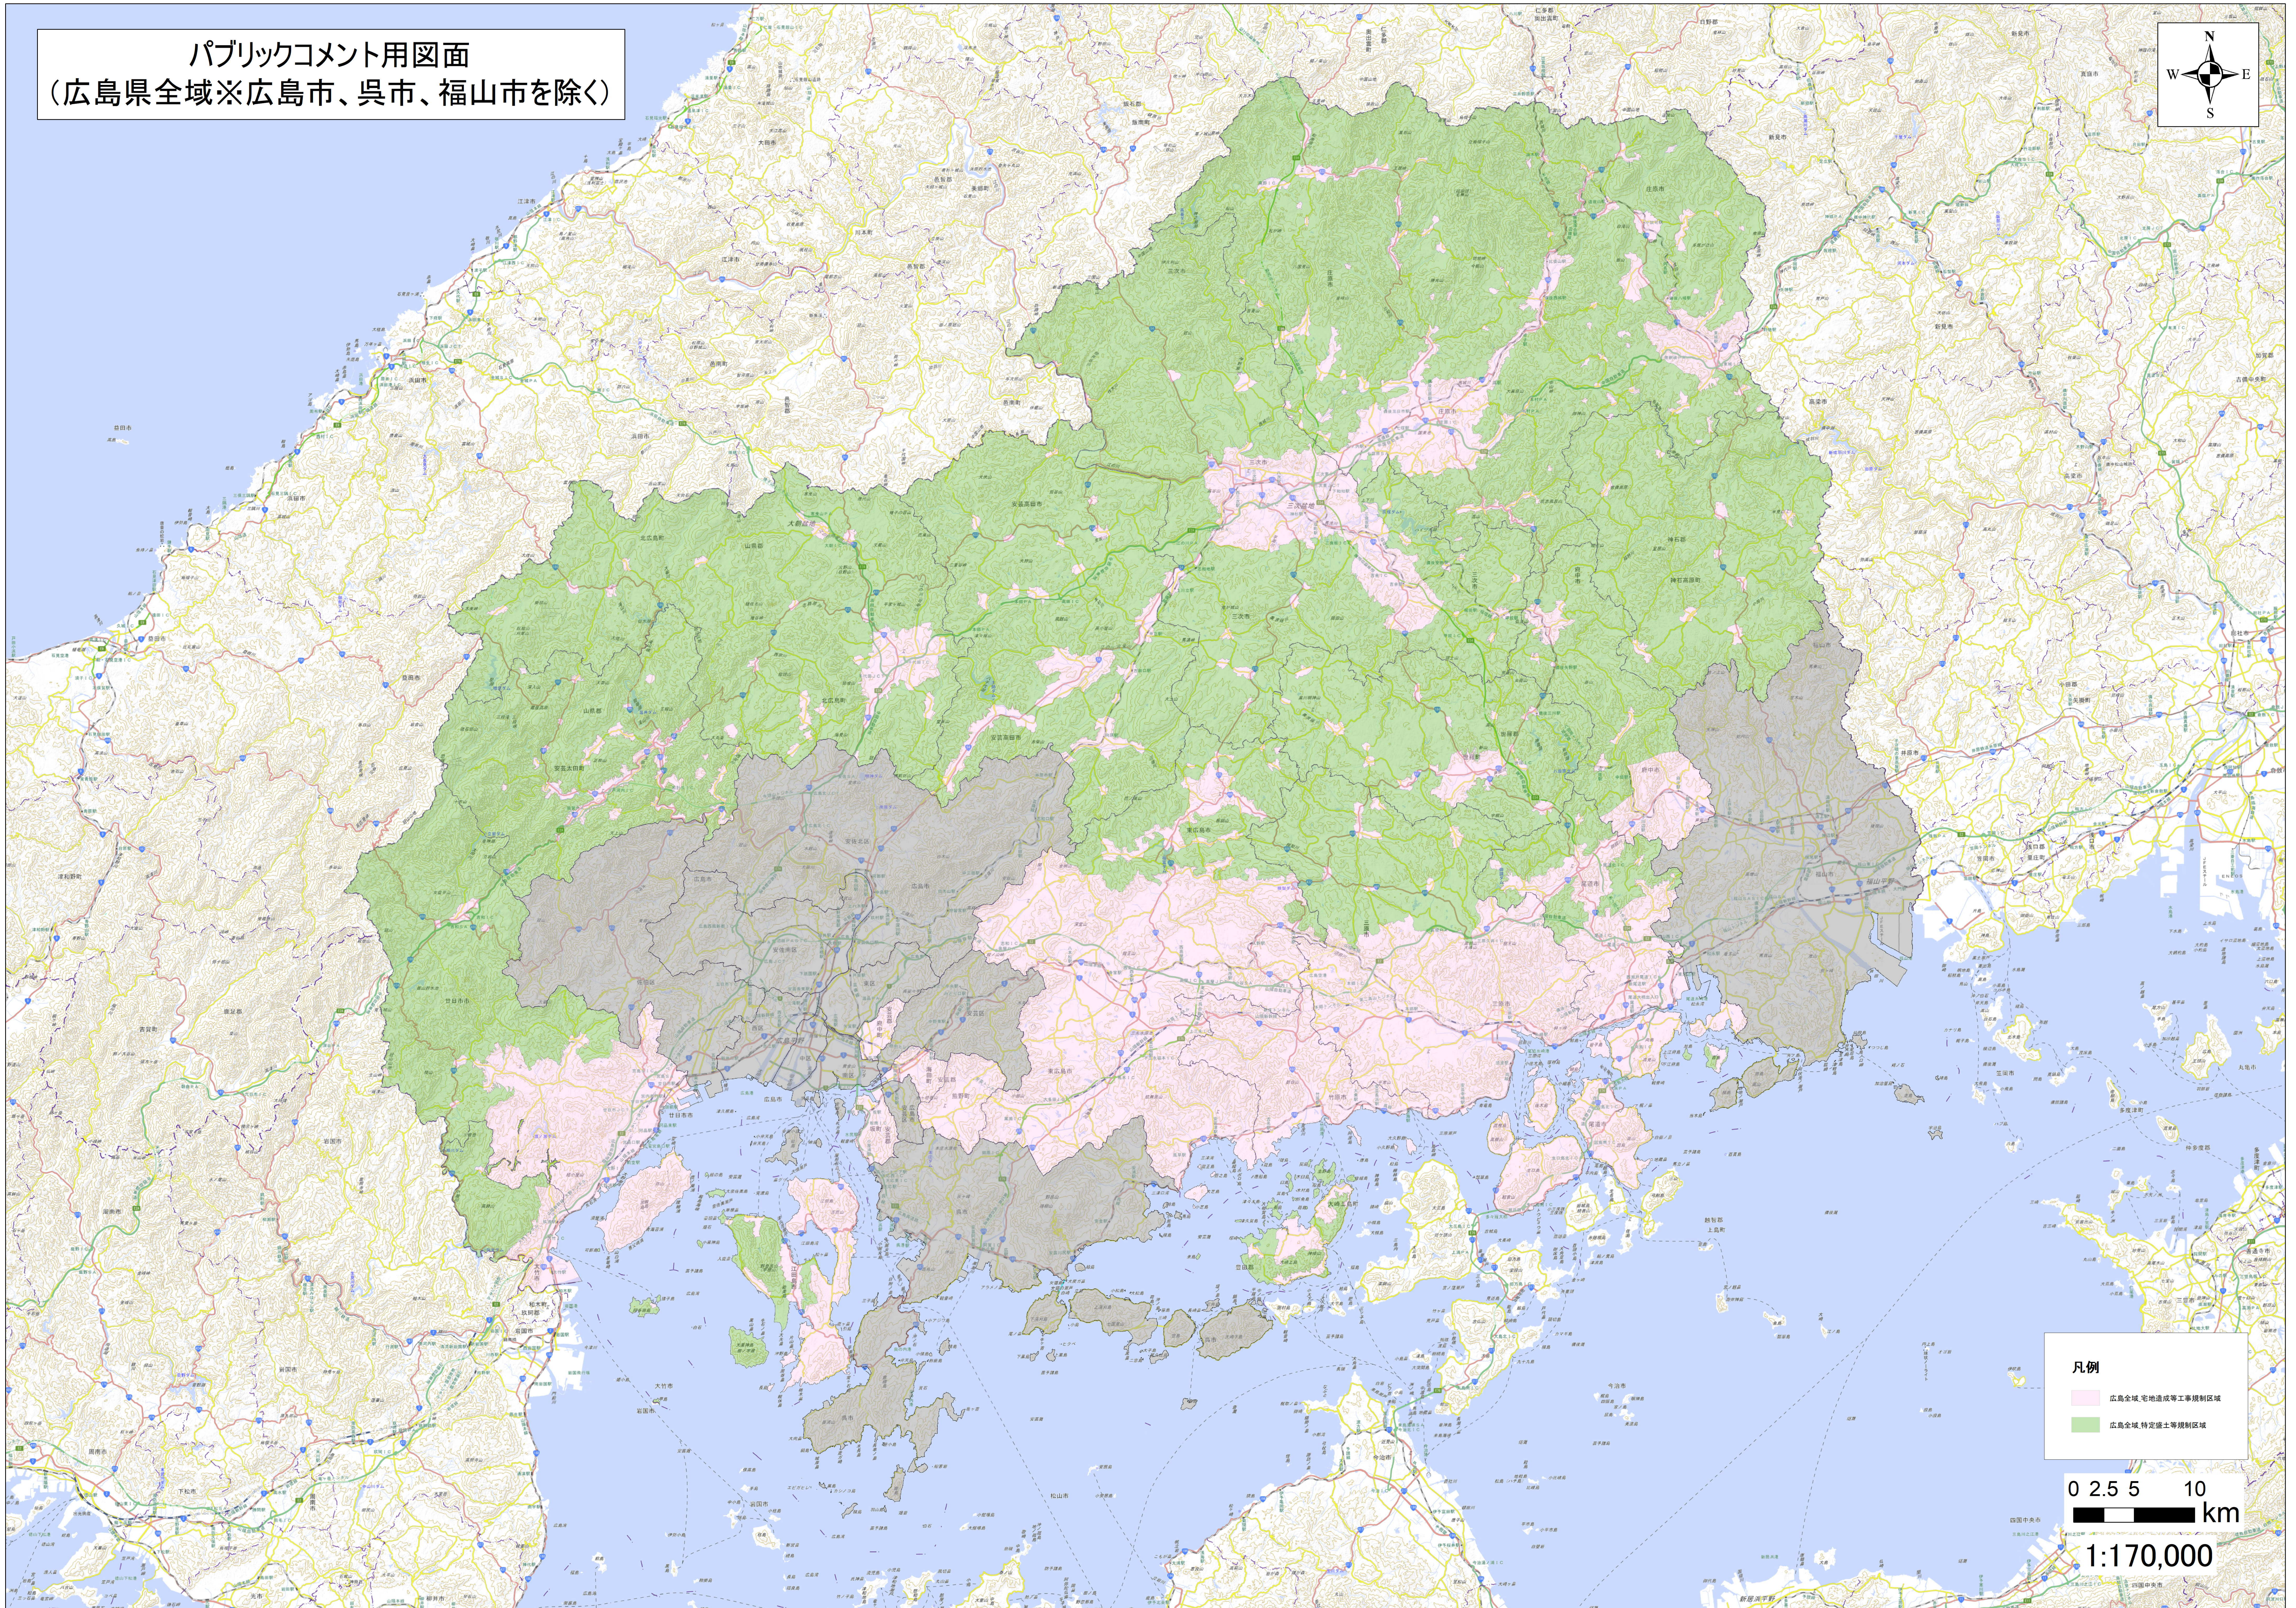

パブリックコメント用図面
(広島県全域※広島市、呉市、福山市を除く)

- 凡例
- 広島全域 宅地造成等工事規制区域
 - 広島全域 特定遊土等規制区域

1:170,000