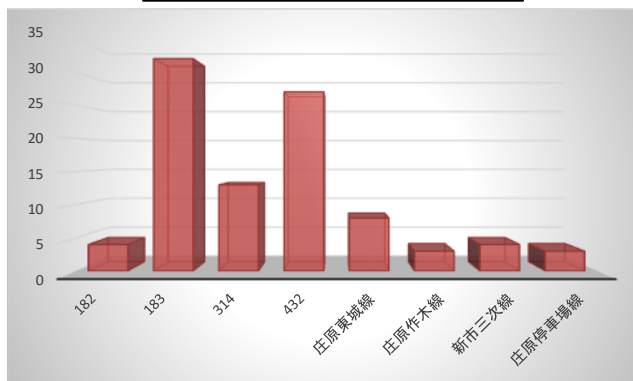

速度取締り指針

庄原警察署速度取締りの重点

重点路線	重点時間帯	区域	規制速度
国道183号	10:00~12:00 12:00~14:00	上原町・平和町	50km/h

★ 重点以外の場所、時間帯であっても、取締りを実施することがあります。

庄原警察署管内における交通事故実態 (R3年6月~R3年11月末)

～ 路線別発生状況 ～

▼ 路線別では、**国道183号**での発生が最も多くなっています。
また、庄原警察署管内で令和3年(11月末現在)に発生した交通死亡事故はすべて国道183号での事故です。