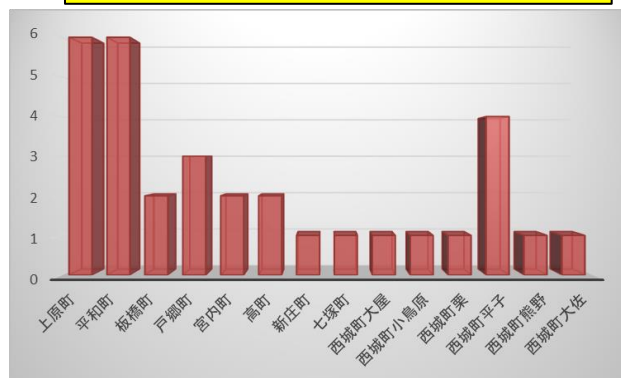

～ 国道183号での地区別発生状況 ～

▼ 国道183号における地区別では、**上原町、平和町**での発生が多くなっています。

※ 発生のない町名は省略しています。