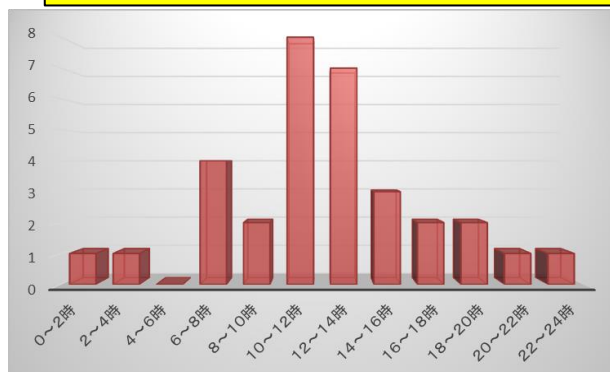

～ 国道183号での時間帯別発生状況 ～

▼ 国道183号における時間帯別では、**10時から12時**
12時から14時までの間での発生が多くなっています。

その他の交通指導取締り要点

- 国道183号においては、速度取締りのほか、交差点における取締りを強化します。
- 飲酒運転、一時不停止、横断歩行者妨害、シートベルト違反の取締り、通学路での取締り等を強化します。