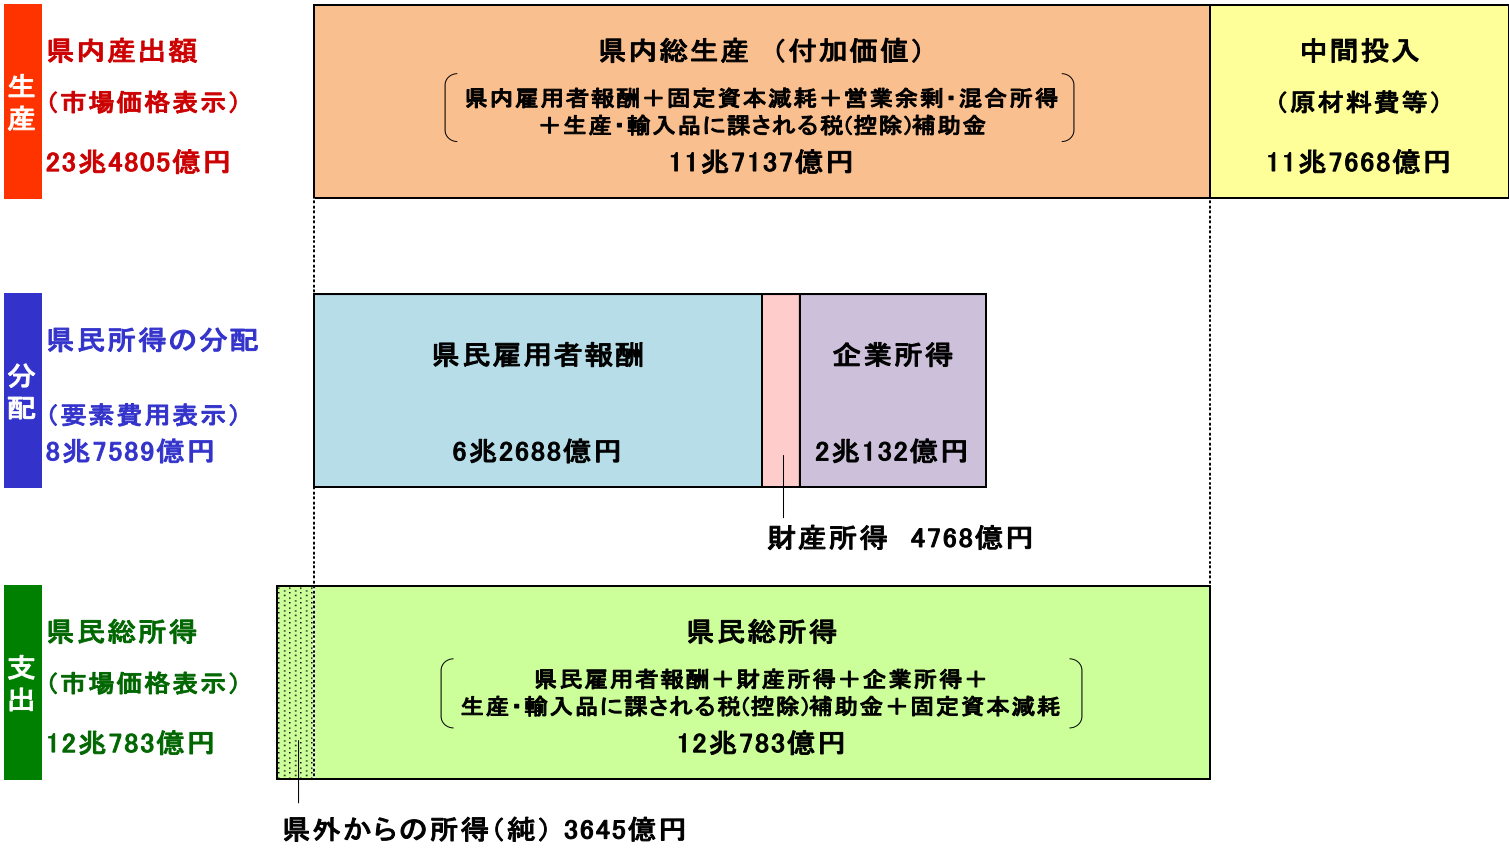

県民経済

経済成長率の推移

資料: 県統計課「広島県県民経済計算」

広島県の経済(平成30年度)

資料: 県統計課「広島県県民経済計算」