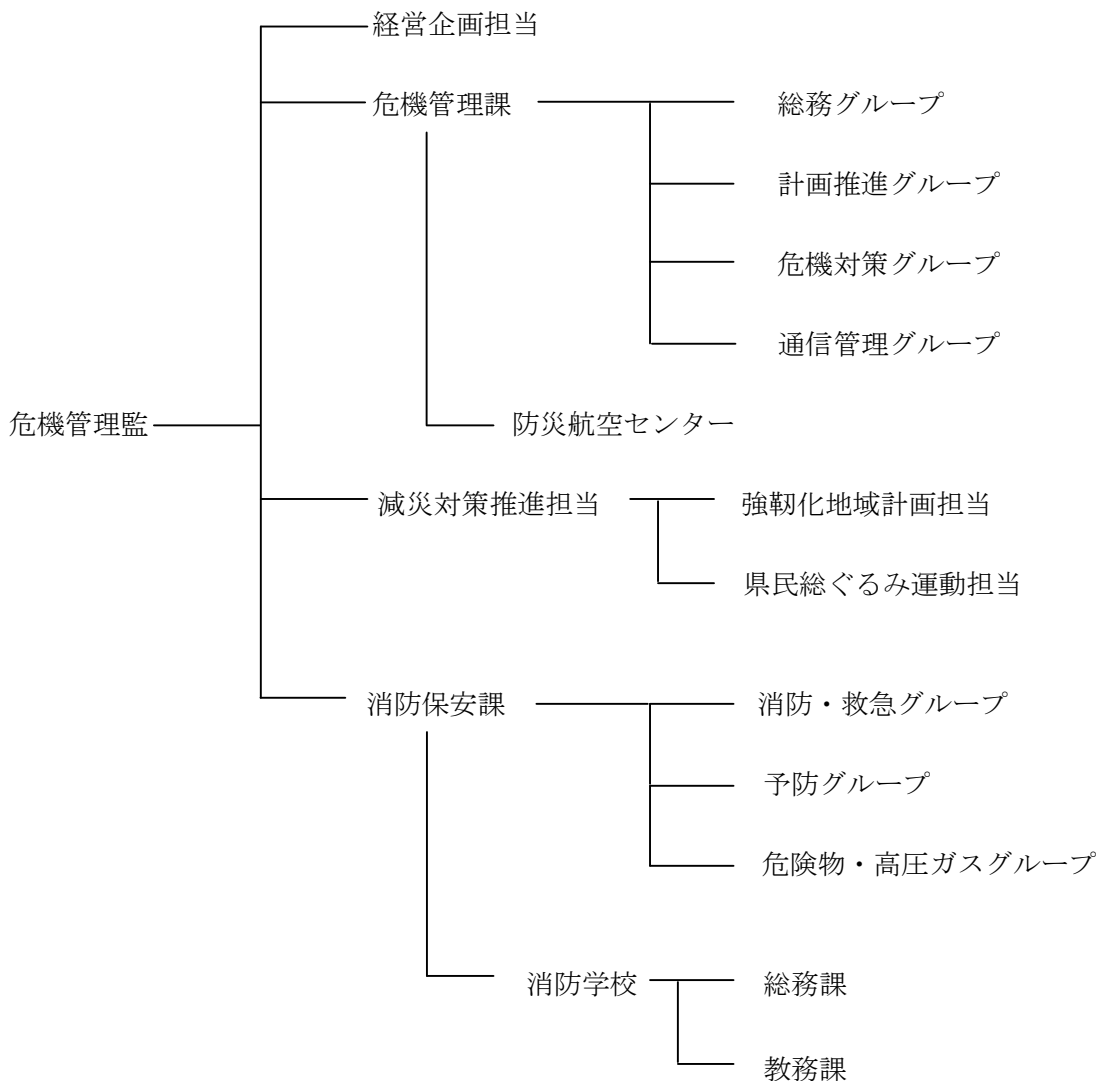

広島県危機管理監の組織

広島県危機管理監 〒730-8511 広島市中区基町 10-52
電話 危機管理課 082-513-2785
減災対策推進担当 082-513-2781
消防保安課 082-513-2778
F A X 各課共通 082-227-2122
消防防災無線電話 34-89
消防防災無線 F A X 34-84

広島県防災航空センター 〒729-0416 三原市本郷町善入寺 94-22
代表 0848-86-8931
F A X 0848-86-8933

広島県消防学校 〒739-1743 広島市安佐北区倉掛 2 丁目 33-2
代表 082-843-1117
F A X 082-843-1001