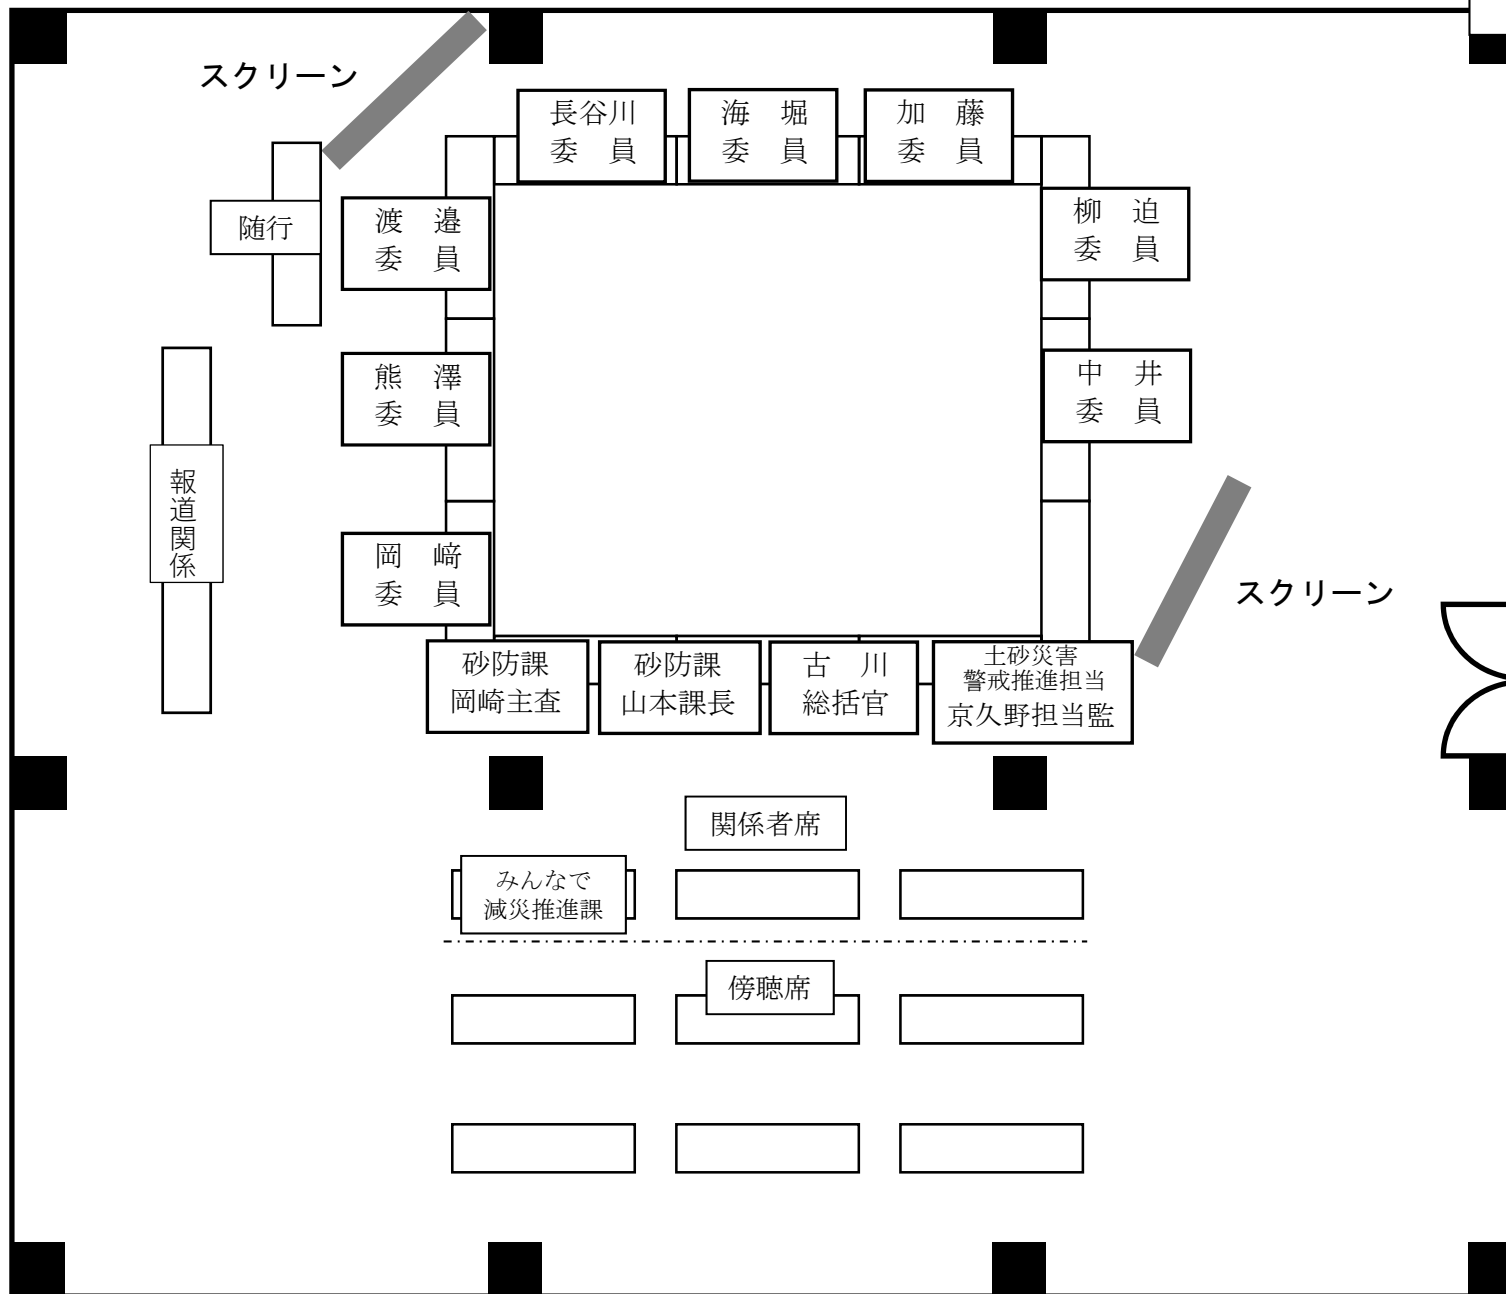

配席表

スクリーン

随行

渡邊委員

熊澤委員

岡崎委員

報道関係

砂防課  
岡崎主査

砂防課  
山本課長

古川  
総括官

土砂災害  
警戒推進担当  
京久野担当監

関係者席

みんなで  
減災推進課

傍聴席

スクリーン