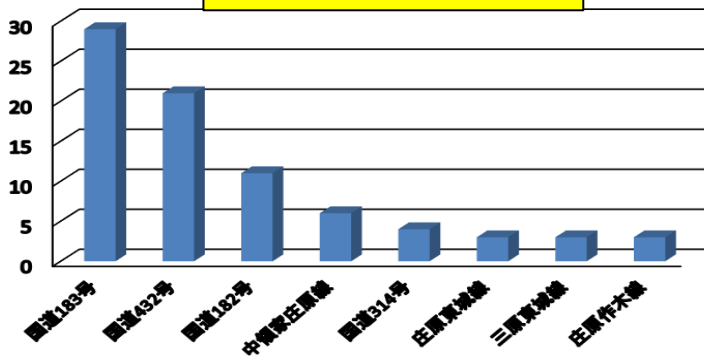

速度取締り指針

庄原警察署速度取締りの重点

重点路線	重点時間帯	区域	規制速度
国道183号	10:00~12:00 16:00~18:00	山内町・七塚町 上原町・高町	50km/h

★ 重点以外の場所、時間帯であっても、取締りを実施することがあります。

庄原警察署管内における交通事故実態 (R元年12月末~R2年5月末)

～ 路線別発生状況 ～

▼ 路線別では、**国道183号**での発生が最も多くなっています。

～ 国道183号での地区別発生状況 ～

▼ 国道183号における地区別では、**山内町、七塚町、上原町、高町**での発生が多くなっています。

※ 発生のない町名は省略しています。

～ 国道183号での時間帯別発生状況 ～

▼ 国道183号における時間帯別では、**10時から12時、16時から18時**の間での発生が多くなって

その他の交通指導取締り要点

- 国道183号においては、速度取締りのほか、交差点における取締りを強化します。
- 飲酒運転、一時不停止、携帯電話使用、シートベルト違反の取締り、通学路での取締りを強化します。