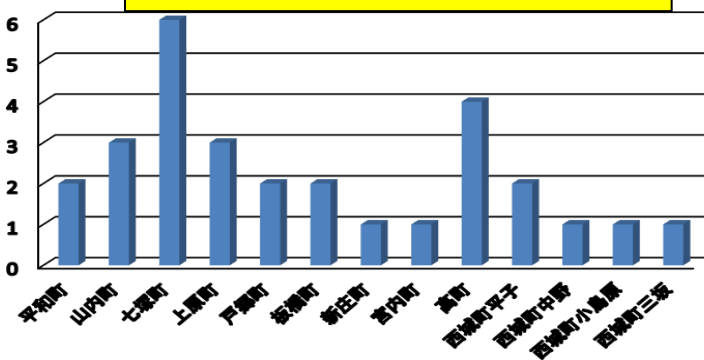

速度取締り指針

庄原警察署速度取締りの重点

重点路線	重点時間帯	区域	規制速度
国道183号	10:00~12:00 16:00~18:00	山内町・七塚町 上原町・高町	50km/h

★ 重点以外の場所、時間帯であっても、取締りを実施することがあります。

庄原警察署管内における交通事故実態 (R元年12月末~R2年5月末)

～ 路線別発生状況 ～

▼ 路線別では、**国道183号**での発生が最も多くなっています。

～ 国道183号での地区別発生状況 ～

▼ 国道183号における地区別では、**山内町、七塚町、上原町、高町**での発生が多くなっています。

※ 発生のない町名は省略しています。

～ 国道183号での時間帯別発生状況 ～

▼ 国道183号における時間帯別では、**10時から12時、16時から18時**の間での発生が多くなって

その他の交通指導取締り要点

- 国道183号においては、速度取締りのほか、交差点における取締りを強化します。
- 飲酒運転、一時不停止、携帯電話使用、シートベルト違反の取締り、通学路での取締りを強化します。