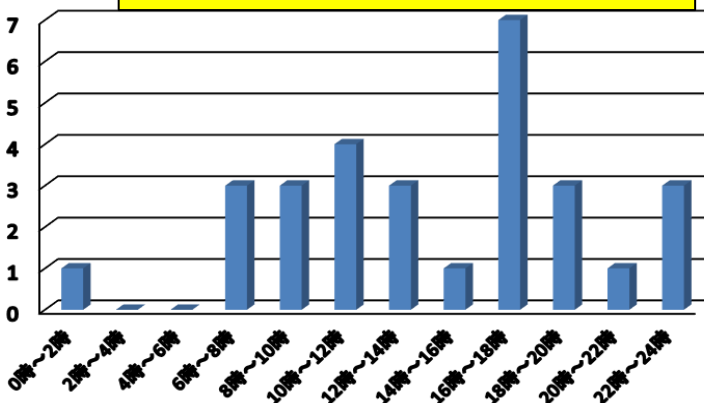

速度取締り指針

庄原警察署速度取締りの重点

重点路線	重点時間帯	区域	規制速度
国道183号	10:00~12:00 16:00~18:00	山内町・七塚町 上原町・高町	50km/h

★ 重点以外の場所、時間帯であっても、取締りを実施することがあります。

庄原警察署管内における交通事故実態 (R元年12月末~R2年5月末)

～ 路線別発生状況 ～

▼ 路線別では、**国道183号**での発生が最も多くなっています。

～ 国道183号での地区別発生状況 ～

▼ 国道183号における地区別では、**山内町、七塚町、上原町、高町**での発生が多くなっています。

※ 発生のない町名は省略しています。

～ 国道183号での時間帯別発生状況 ～

▼ 国道183号における時間帯別では、**10時から12時、16時から18時**の間での発生が多くなって

その他の交通指導取締り要点

- 国道183号においては、速度取締りのほか、交差点における取締りを強化します。
- 飲酒運転、一時不停止、携帯電話使用、シートベルト違反の取締り、通学路での取締りを強化します。