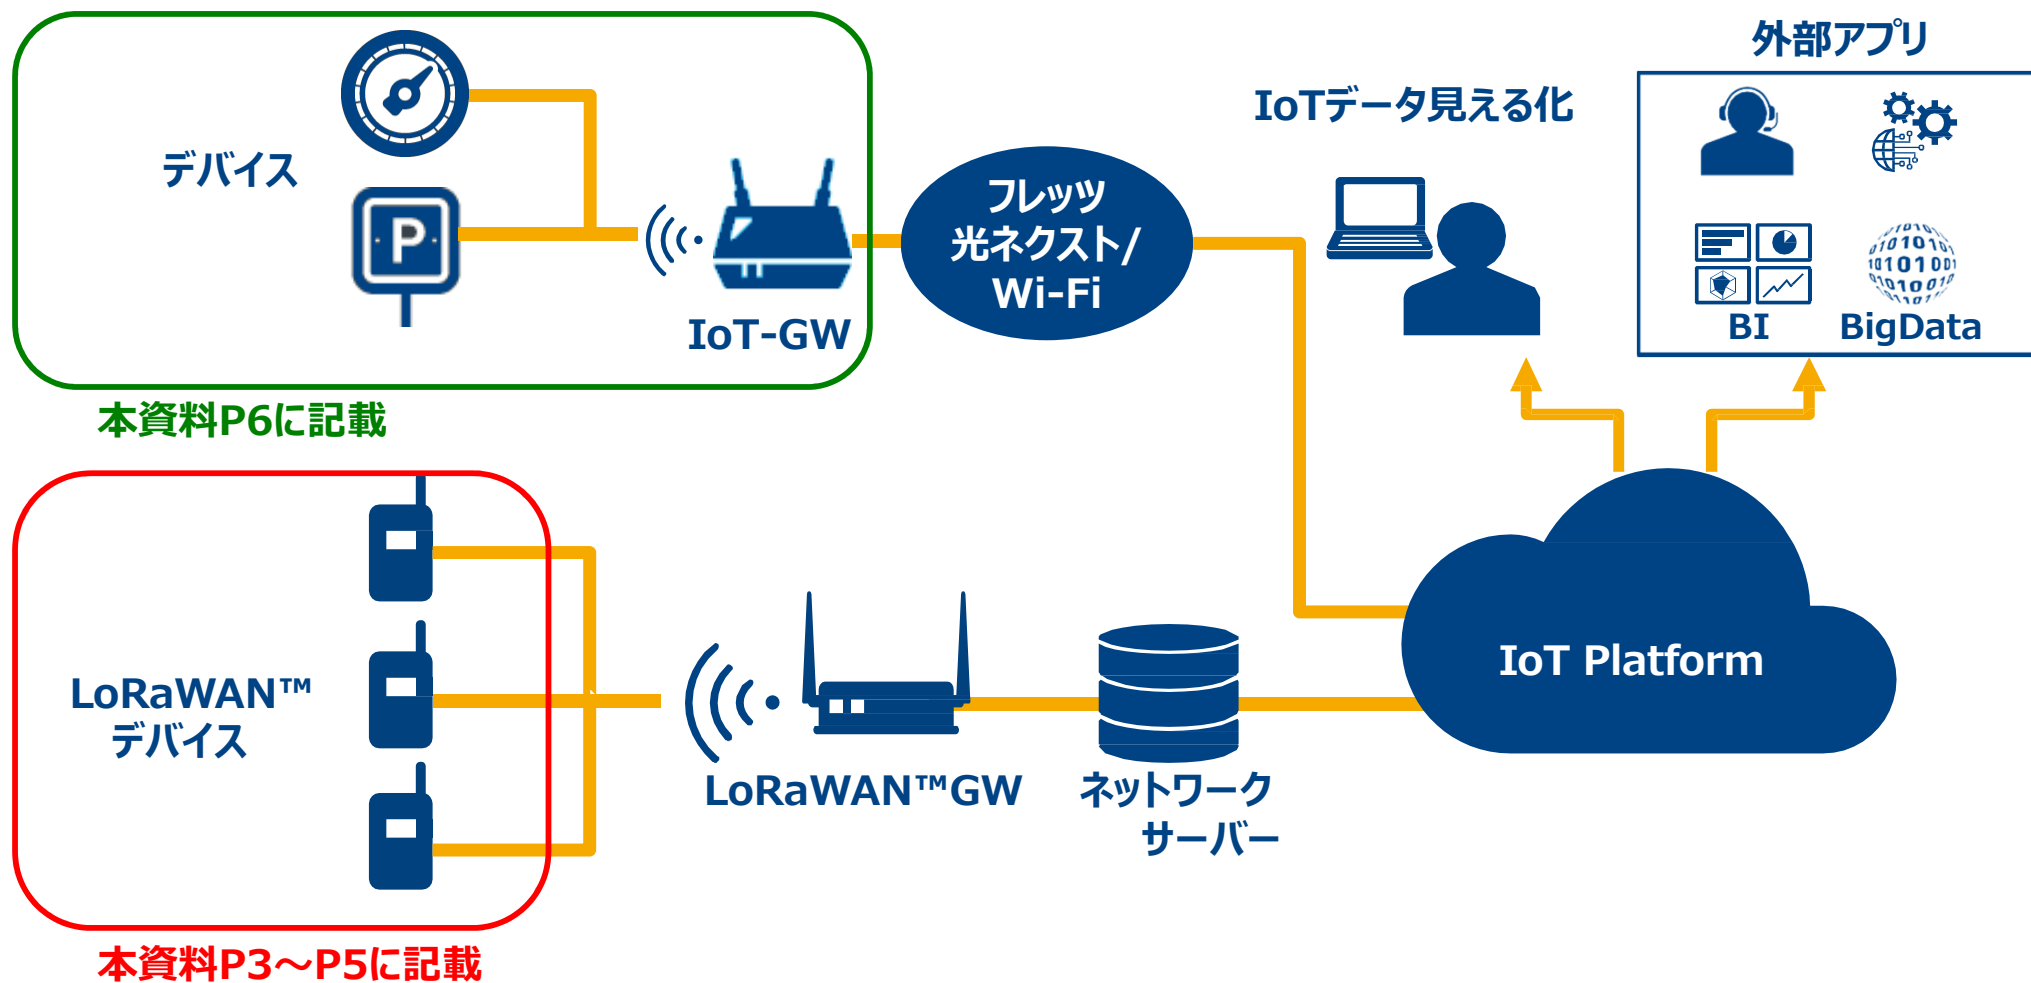

ひろしまサンドボックス NTT西日本 デバイス情報

2018年5月30日、31日
西日本電信電話株式会社
広島支店

提供情報について

- LoRaWAN™、IoTプラットフォーム環境で接続実績のあるデバイス、IoT-GWの製品情報を提示します。
- LoRaWAN™で接続実績のあるデバイス情報はP3~P4、LoRaWAN™以外で接続実績があるデバイス、IoT-GW情報はP5に記載します。

接続実績のあるデバイスの例 (LoRaWAN™で接続する場合)

種別	機器	メーカー	外観	用途
LoRaWAN™ 通信機能付きデバイス	LT-100 GPSトラッカー	Globalsat		GPS
	LT-501H GPS/Beaconトラッカー	Globalsat		GPS
	LS-111 CO2センサー	Globalsat		温度/湿度/CO2濃度
	LS-112 COセンサー	Globalsat		温度/湿度/CO濃度
	LS-113 PM2.5センサー	Globalsat		温度/湿度/PM2.5濃度

接続実績のあるデバイスの例 (LoRaWAN™で接続する場合)

種別	機器	メーカー	外観	用途
LoRaWAN™ 通信機能付きデバイス	ES920LRTH1 温湿度センシング	EASEL		温湿度計
	ES920LRI 照度センシング	EASEL		照度計
	パーキングセンサー	レンジャーシステムズ		パーキング
	マットセンサー(重圧センサ)	レンジャーシステムズ		人の滞在時間、混雑状況

接続実績のあるモデム、評価ボードの例 (LoRaWAN™で接続する場合)

種別	機器	メーカー	外観	用途
LoRaWAN™ 通信ユニット	RHF3M076	RisingHF		RaspberryPi等の組込機器と接続することで通信を提供するモデム
LoRaWAN™ 評価ボード	B-L072Z-LRWAN1	STマイクロ		LoRaWAN™規格対応の無線通信モジュールを搭載した評価用の開発ボード

※別途センサー等が必要となります。

接続実績のあるIoT-GW・デバイスの例 (LoRaWAN™以外で接続する場合)