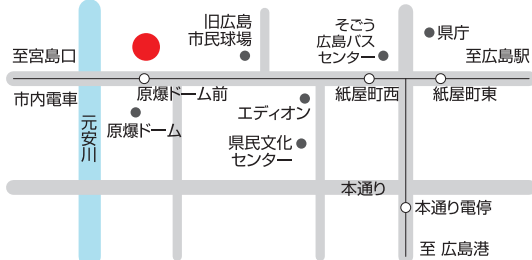

広島商工会議所 [中小企業振興部]
〒730-8510 広島市中区基町5-44
TEL.082-222-6691 FAX.082-222-6006