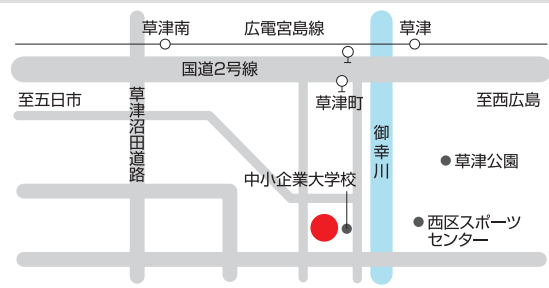

公益財団法人 ひろしま産業振興機構
[広島県中小企業・ベンチャー総合支援センター]

公益財団法人 広島市産業振興センター
[広島市中小企業支援センター]

広島商工会議所

広島県商工会連合会

公益財団法人ひろしま産業振興機構
[広島県中小企業・ベンチャー総合支援センター]
〒730-0052 広島市中区千田町3-7-47 広島県情報プラザ1F
TEL.082-240-7701 FAX.082-249-3232