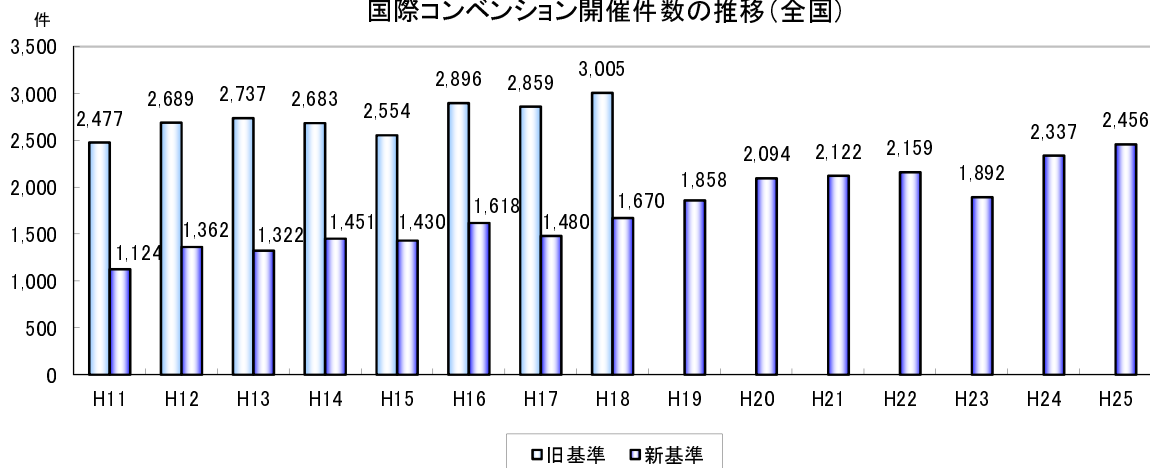

2 国際会議の開催状況

(1) 国際コンベンション開催件数の推移

① 広島県内（市町別）

(単位：件、人)

都市	平成21年 (2009)	平成22年 (2010)	平成23年 (2011)	平成24年 (2012)	平成25年 (2013)	平成25年 参加者総数	うち外国人 参加者数
広島市	24	*25	24	37	50	37,062	3,531
東広島市	7	13	9	13	12	6,998	285
廿日市市		*3	1	2	1	60	30
福山市		1	1	1	1	164	65
呉市	1		1			0	0
三原市			1	1		0	0
広島県内						0	0
計	32	41	37	54	64	44,284	3,911

※県内の複数都市で開催された国際会議は、当該会議を1件の会議としてまとめた上で計上しているため、各都市の開催件数を足し上げた合計値となっていない。該当する数値には、*印を付けている。

② 全国

国際コンベンション開催件数の推移(全国)

(資料) 日本政府観光局 (JNTO)

※国際コンベンションの選定基準 (JNTO)

【2007年統計からの新基準】

・国際機関・国際団体 (各国支部を含む) 又は国家機関・国内団体 (各々の定義が明確ではないため民間企業以外は全て) が主催する会議で、○参加者総数が50名以上、○参加国が日本を含む3カ国以上、○開催期間が1日以上のもの。

【2006年統計までの旧基準】

・参加者総数が20名以上で、かつ参加国が日本を含む2カ国以上の国際会議。
・または、参加者総数が20名以上で、かつ外国人参加者数が10名以上の国内会議。
・上記2つの条件のいずれかを満たしているセミナー、シンポジウム等。

【対象としないもの】

・私企業による企業内会議、大学などの研究機関が行う講義、投資の勧誘を目的とした投資セミナー、観光客誘致を目的とした観光セミナー、学習を目的とする研修会。(新基準、旧基準共に共通)

【コンベンション参加者の取り扱い】

・外国人参加者数には、会議出席を目的に来日した会議代表、オブザーバー、同伴家族を含む。ただし、プレス関係者、在日外国人は含めない。(新基準、旧基準共に共通)

(「2007年コンベンション統計」独立行政法人国際観光振興機構)