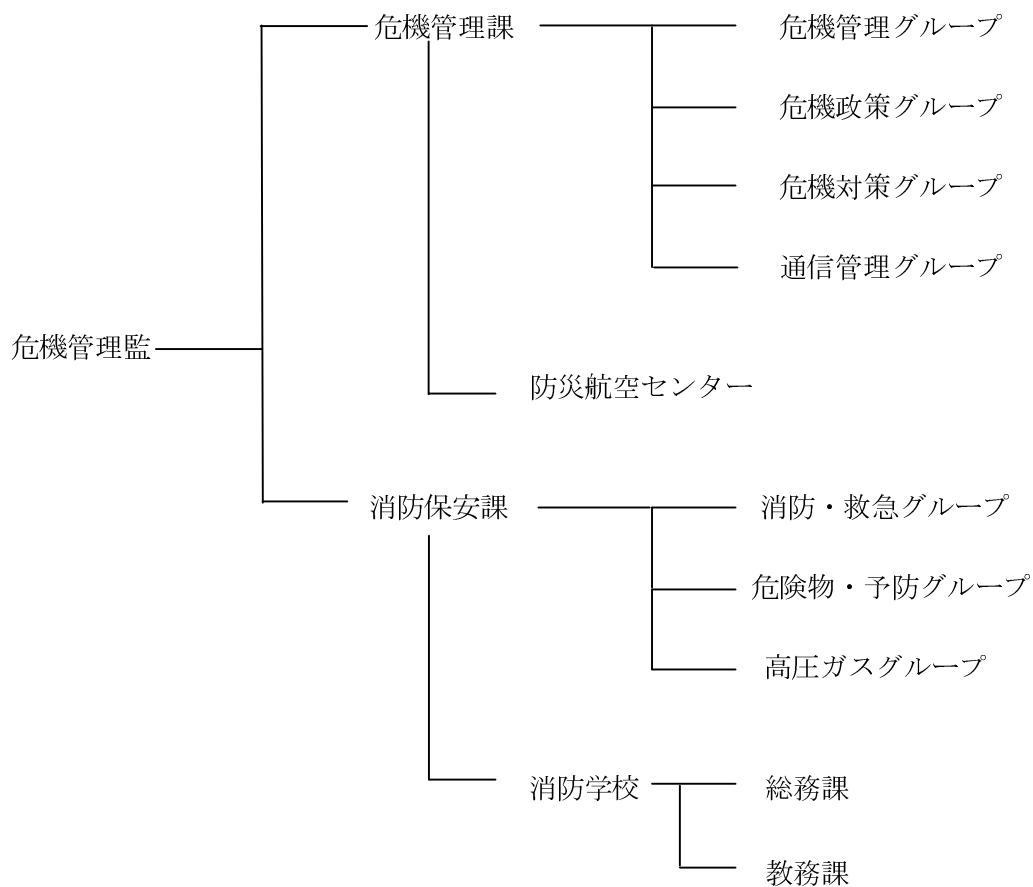

参 考 资 料

広島県危機管理監の組織（平成 24 年 4 月 1 日現在）

広島県危機管理監	〒730-8511	広島市中区基町 10-52	
	電 話	危機管理課	082-513-2784
		消防保安課	082-513-2790
	F A X	各課共通	082-227-2122
		消防防災無線電話	34-89
		消防防災無線F A X	34-84
広島県防災航空センター	〒729-0416	三原市本郷町善入寺 94-22	
	代 表		0848-86-8931
	F A X		0848-86-8933
広島県消防学校	〒739-1743	広島市安佐北区倉掛 2 丁目 33-2	
	代 表		082-843-1117
	F A X		082-843-1001