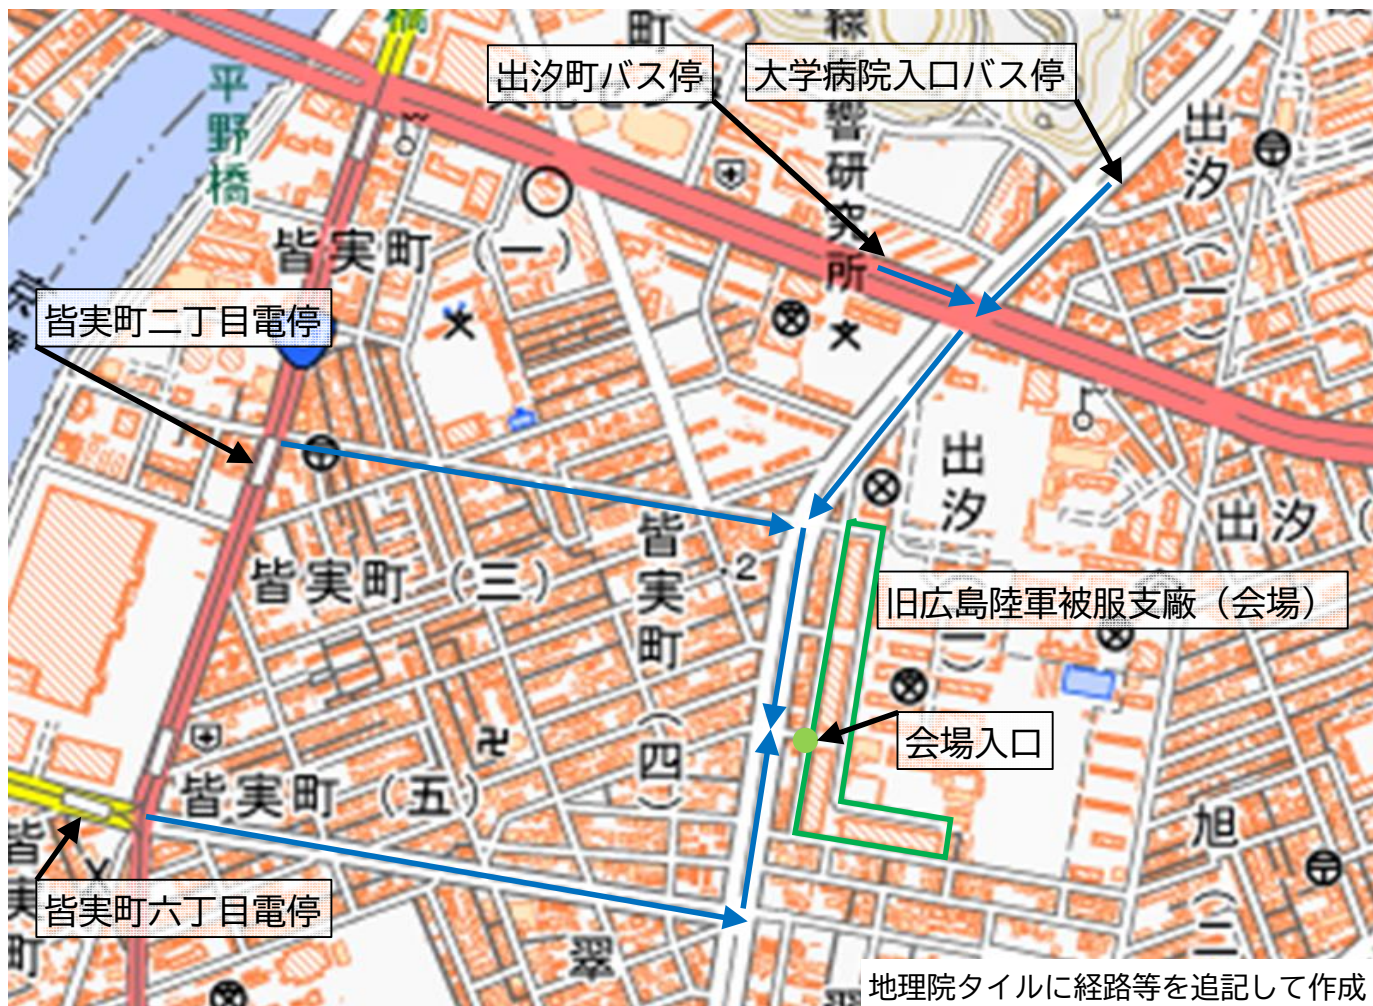

会場案内図

交通手段

会場に駐車場はありません。公共交通機関によりお越してください。

【広島駅から】

路面電車（5号線広島港行） 皆実町二丁目電停下車 徒歩10分

バス（まちのわループ右回り又は大学病院行） 大学病院入口バス停下車 徒歩10分

【紙屋町から】

路面電車（1号線広島港行） 皆実町六丁目電停下車 徒歩11分

バス（国道2号線経由向洋・熊野・焼山行） 出汐町バス停下車 徒歩10分

注意事項

- ・小雨決行、警報級の悪天候の際は、中止となる場合があります。
- ・工事現場のため、汚れてもよい、動きやすい服装、靴でお越してください。
- ・報道機関の取材、広島県職員によるホームページ掲載用の写真等の撮影があります。差し障りがある方は、入場時にお申し出ください。
- ・工事中の建物には触れないようにしてください。
- ・ヘルメットを入場前に配布します。（着用しない方は入場できません）
- ・見学会場内での喫煙はご遠慮ください。

・工事現場のため、見学箇所及び敷地内の移動については、必ず係員の指示に従ってください。