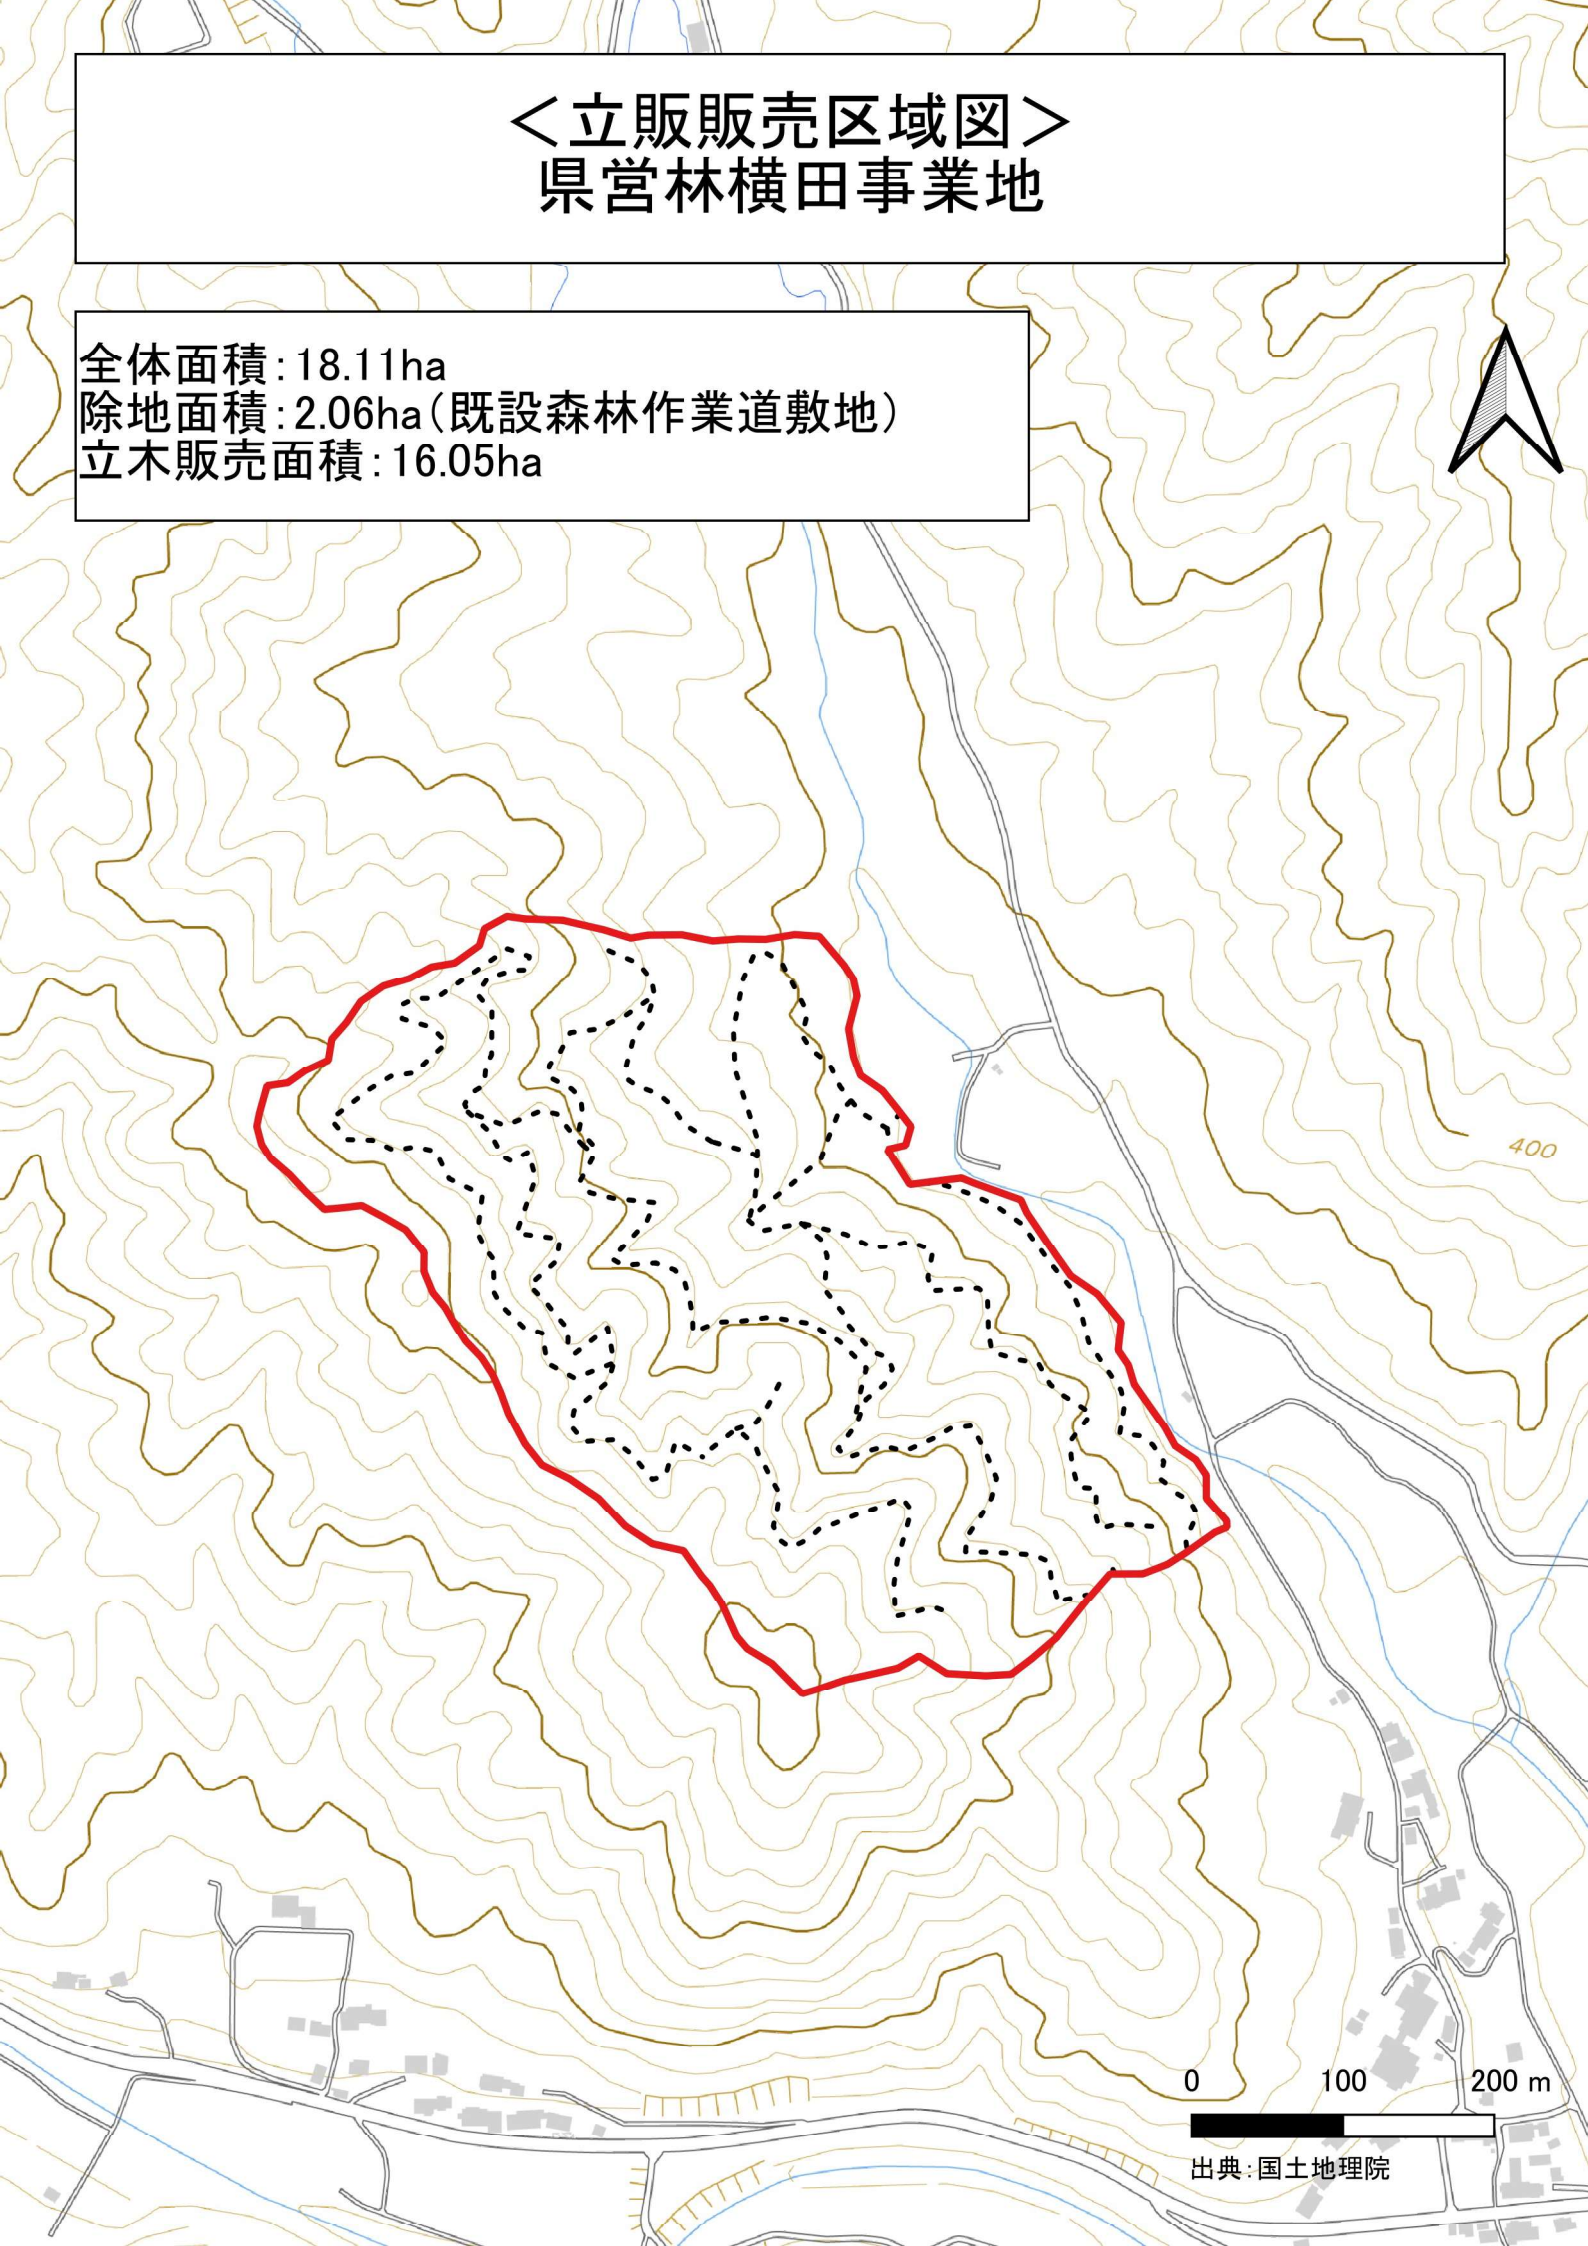

# <立販販売位置図> 県営林横田事業地

全体面積:18.11ha  
除地面積:2.06ha(既設森林作業道敷地)  
立木販売面積:16.05ha

美土里町  
383

高宮町  
384

安芸高田市

安芸高田市

吉田町  
381

千代田町  
366

八千代町  
382

出典:国土地理院

# <立販販売区域図> 県営林横田事業地

全体面積: 18.11ha  
除地面積: 2.06ha(既設森林作業道敷地)  
立木販売面積: 16.05ha

0 100 200 m

出典: 国土地理院

# <立販販売区域図> 県営林横田事業地

全体面積: 18.11ha  
除地面積: 2.06a(既設森林作業道敷地)  
立木販売面積: 16.05ha