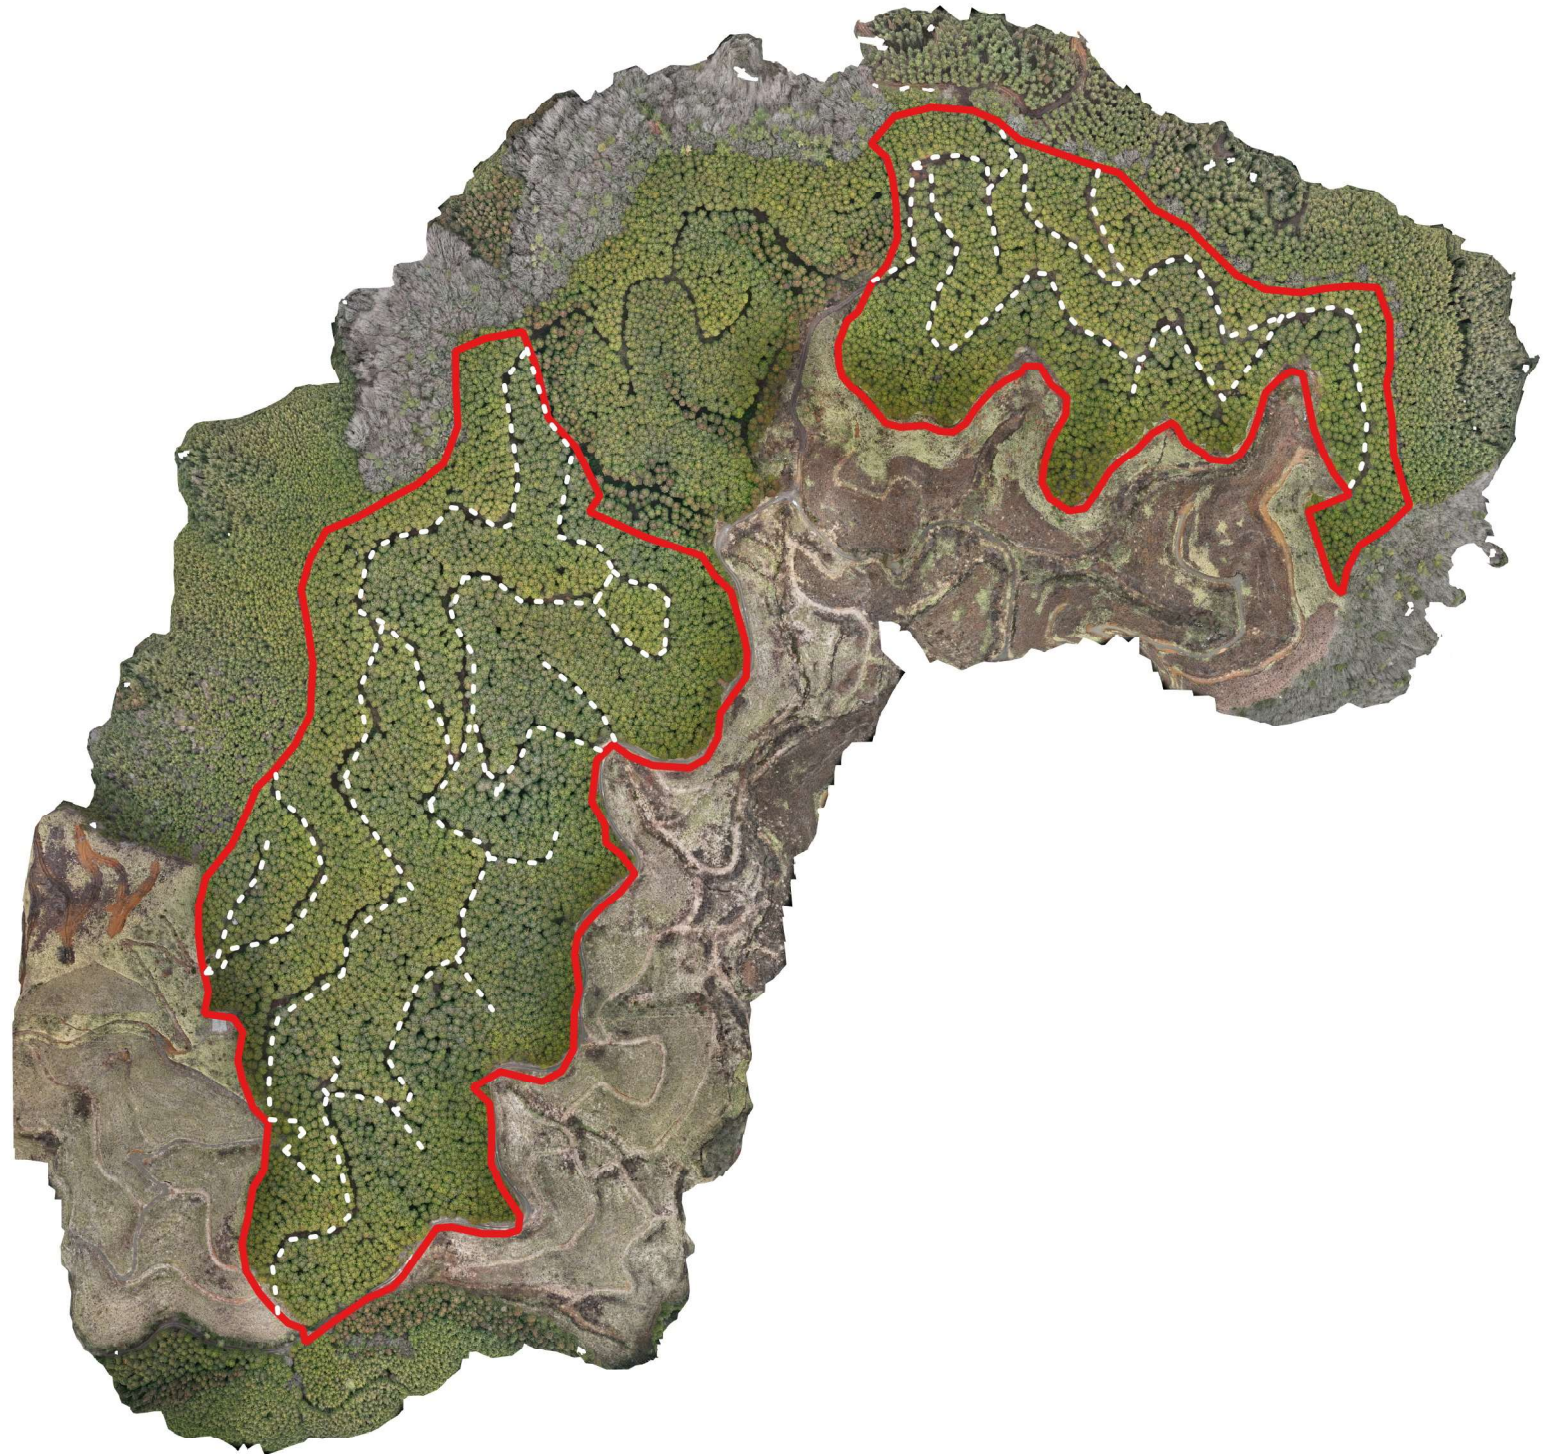

<立販販売位置図> 県営山中事業地

西城町
601

庄原市

全体面積:18.13ha
除地面積:1.97ha(既設森林作業道敷地)
立木販売面積:16.16ha

新田大山

0 1,000 2,000 m

出典:国土地理院

<立販販売区域図> 県営林山中事業地

全体面積: 18.13ha
除地面積: 1.97ha (既設森林作業道敷地)
立木販売面積: 16.16ha

山中

0 100 200 m

出典: 国土地理院

<立販販売区域図> 県営林山中事業地

全体面積: 18.13ha
除地面積: 1.97ha(既設森林作業道敷地)
立木販売面積: 16.16ha

0 100 200 m