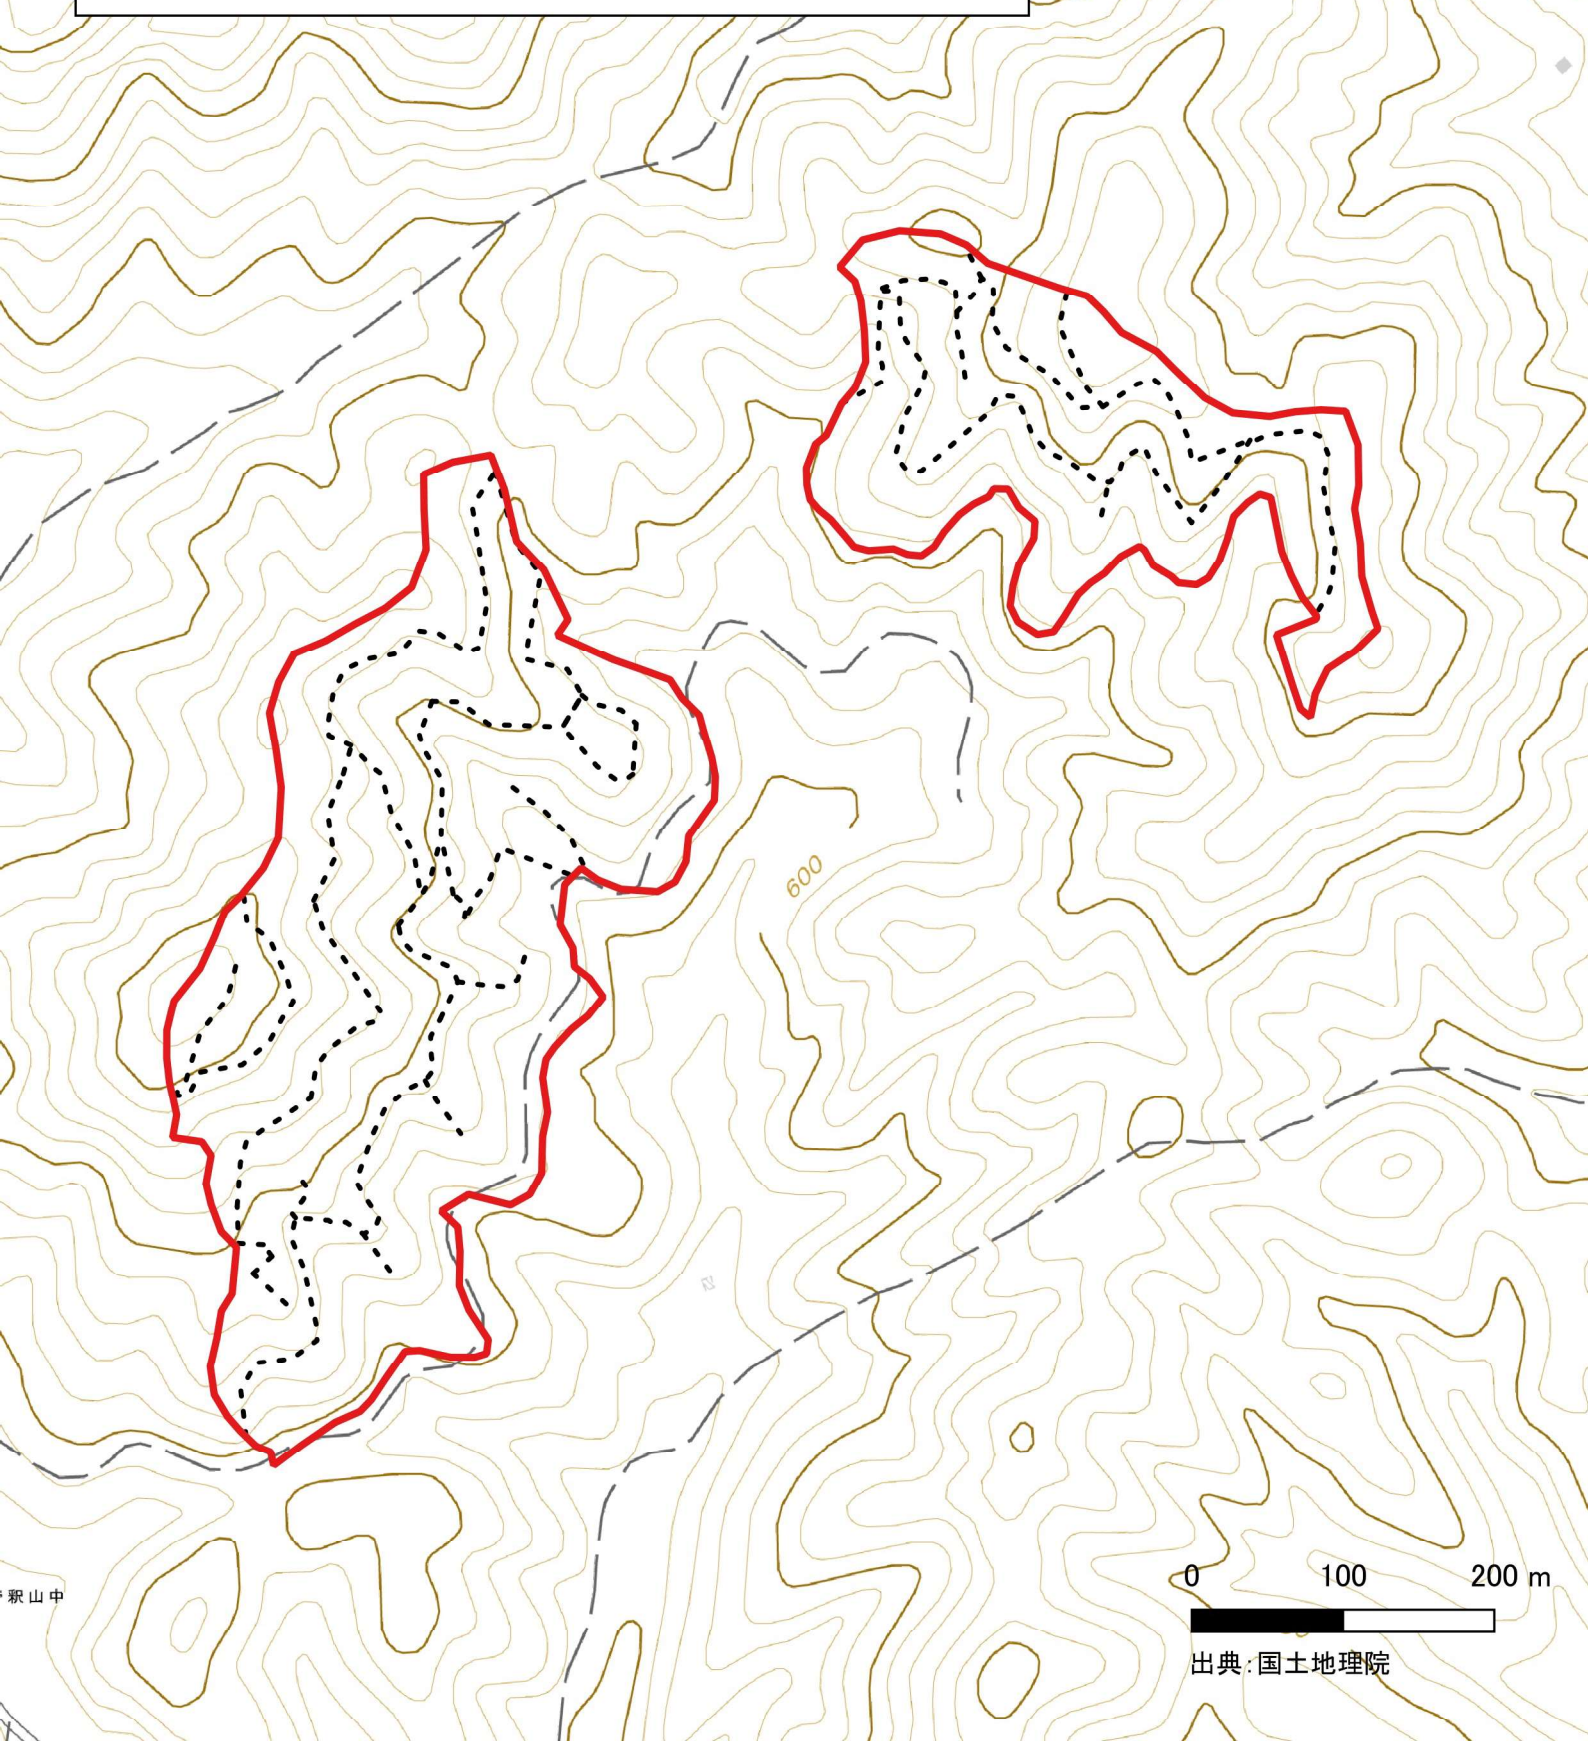

<立販販売位置図> 県営山中事業地

西城町
601

庄原市

全体面積:18.13ha
除地面積:1.97ha(既設森林作業道敷地)
立木販売面積:16.16ha

新田大山

0 1,000 2,000 m

出典:国土地理院

<立販販売区域図> 県営林山中事業地

全体面積: 18.13ha
除地面積: 1.97ha (既設森林作業道敷地)
立木販売面積: 16.16ha

山中

0 100 200 m

出典: 国土地理院

<立販販売区域図> 県営林山中事業地

全体面積: 18.13ha
除地面積: 1.97ha(既設森林作業道敷地)
立木販売面積: 16.16ha

0 100 200 m