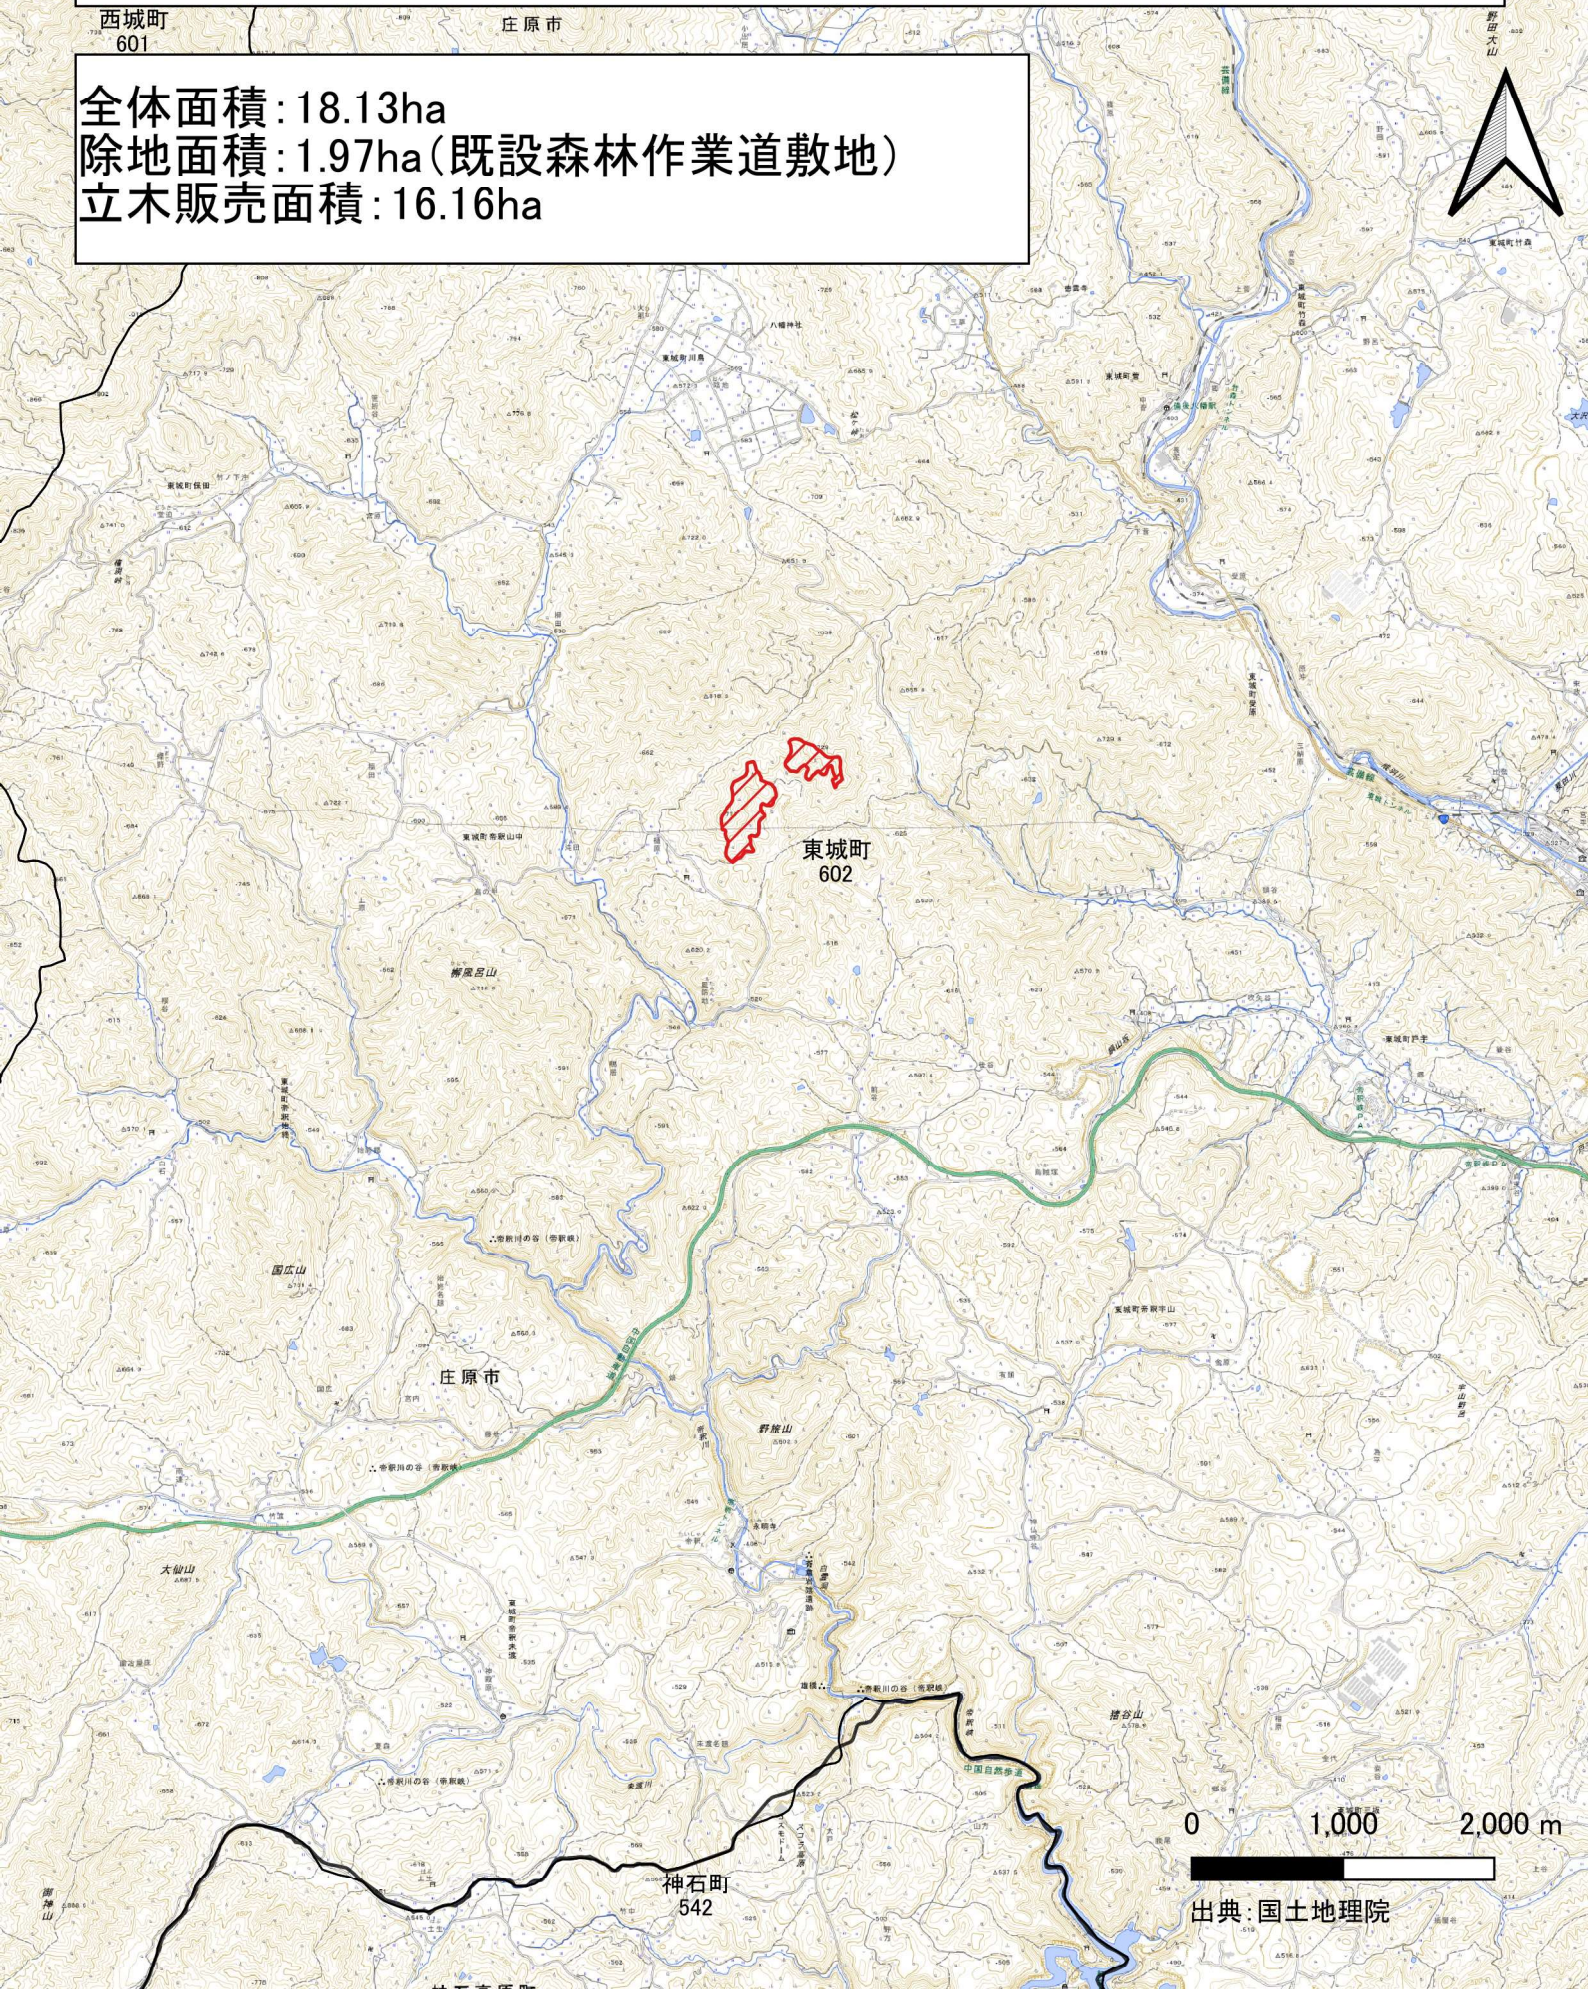

<立販販売位置図> 県営山中事業地

西城町
601

庄原市

全体面積:18.13ha
除地面積:1.97ha(既設森林作業道敷地)
立木販売面積:16.16ha

新田大山

0 1,000 2,000 m

出典:国土地理院

<立販販売区域図> 県営林山中事業地

全体面積: 18.13ha
除地面積: 1.97ha (既設森林作業道敷地)
立木販売面積: 16.16ha

山中

0 100 200 m

出典: 国土地理院

<立販販売区域図> 県営林山中事業地

全体面積: 18.13ha
除地面積: 1.97ha(既設森林作業道敷地)
立木販売面積: 16.16ha

0 100 200 m