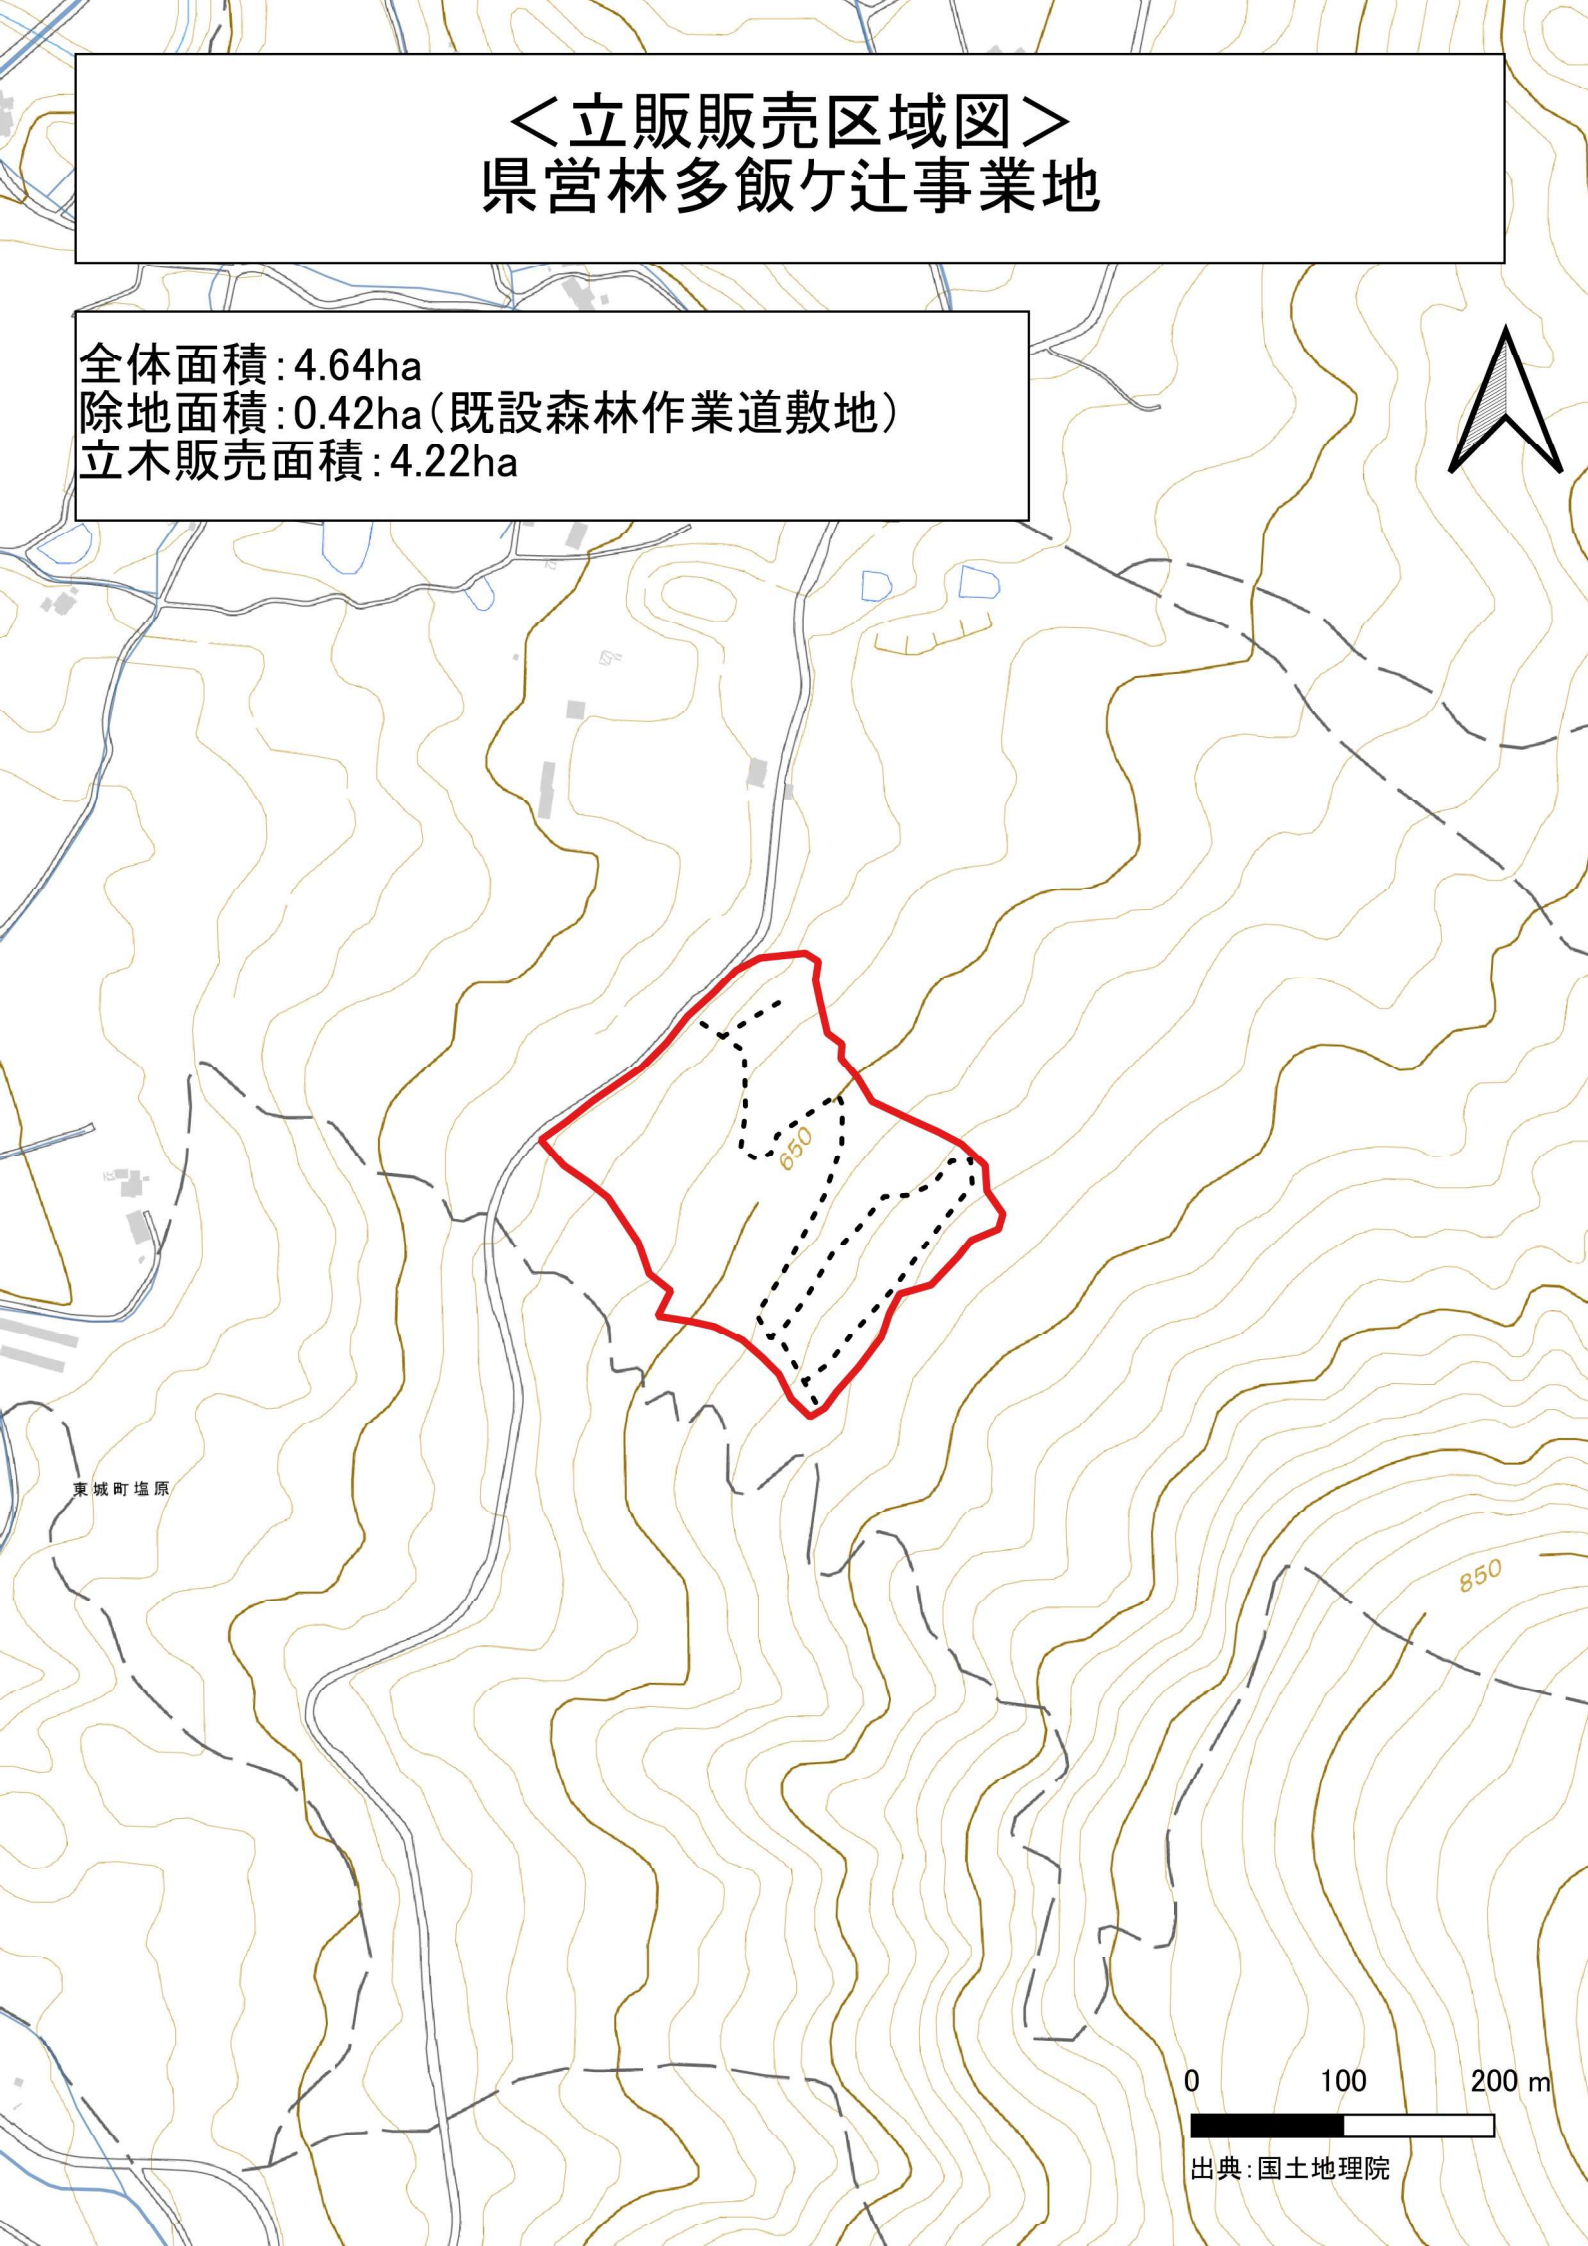

<立販販売位置図> 県営林多飯ヶ辻事業地

全体面積: 4.64ha
除地面積: 0.42ha(既設森林作業道敷地)
立木販売面積: 4.22ha

0 1,000 2,000 m

出典: 国土地理院

<立販販売区域図> 県営林多飯ヶ辻事業地

全体面積: 4.64ha
除地面積: 0.42ha(既設森林作業道敷地)
立木販売面積: 4.22ha

東城町塩原

出典: 国土地理院

<立販販売区域図> 県営林多飯ヶ辻事業地

全体面積: 4.62ha
除地面積: 0.42ha(既設森林作業道敷地)
立木販売面積: 4.22ha